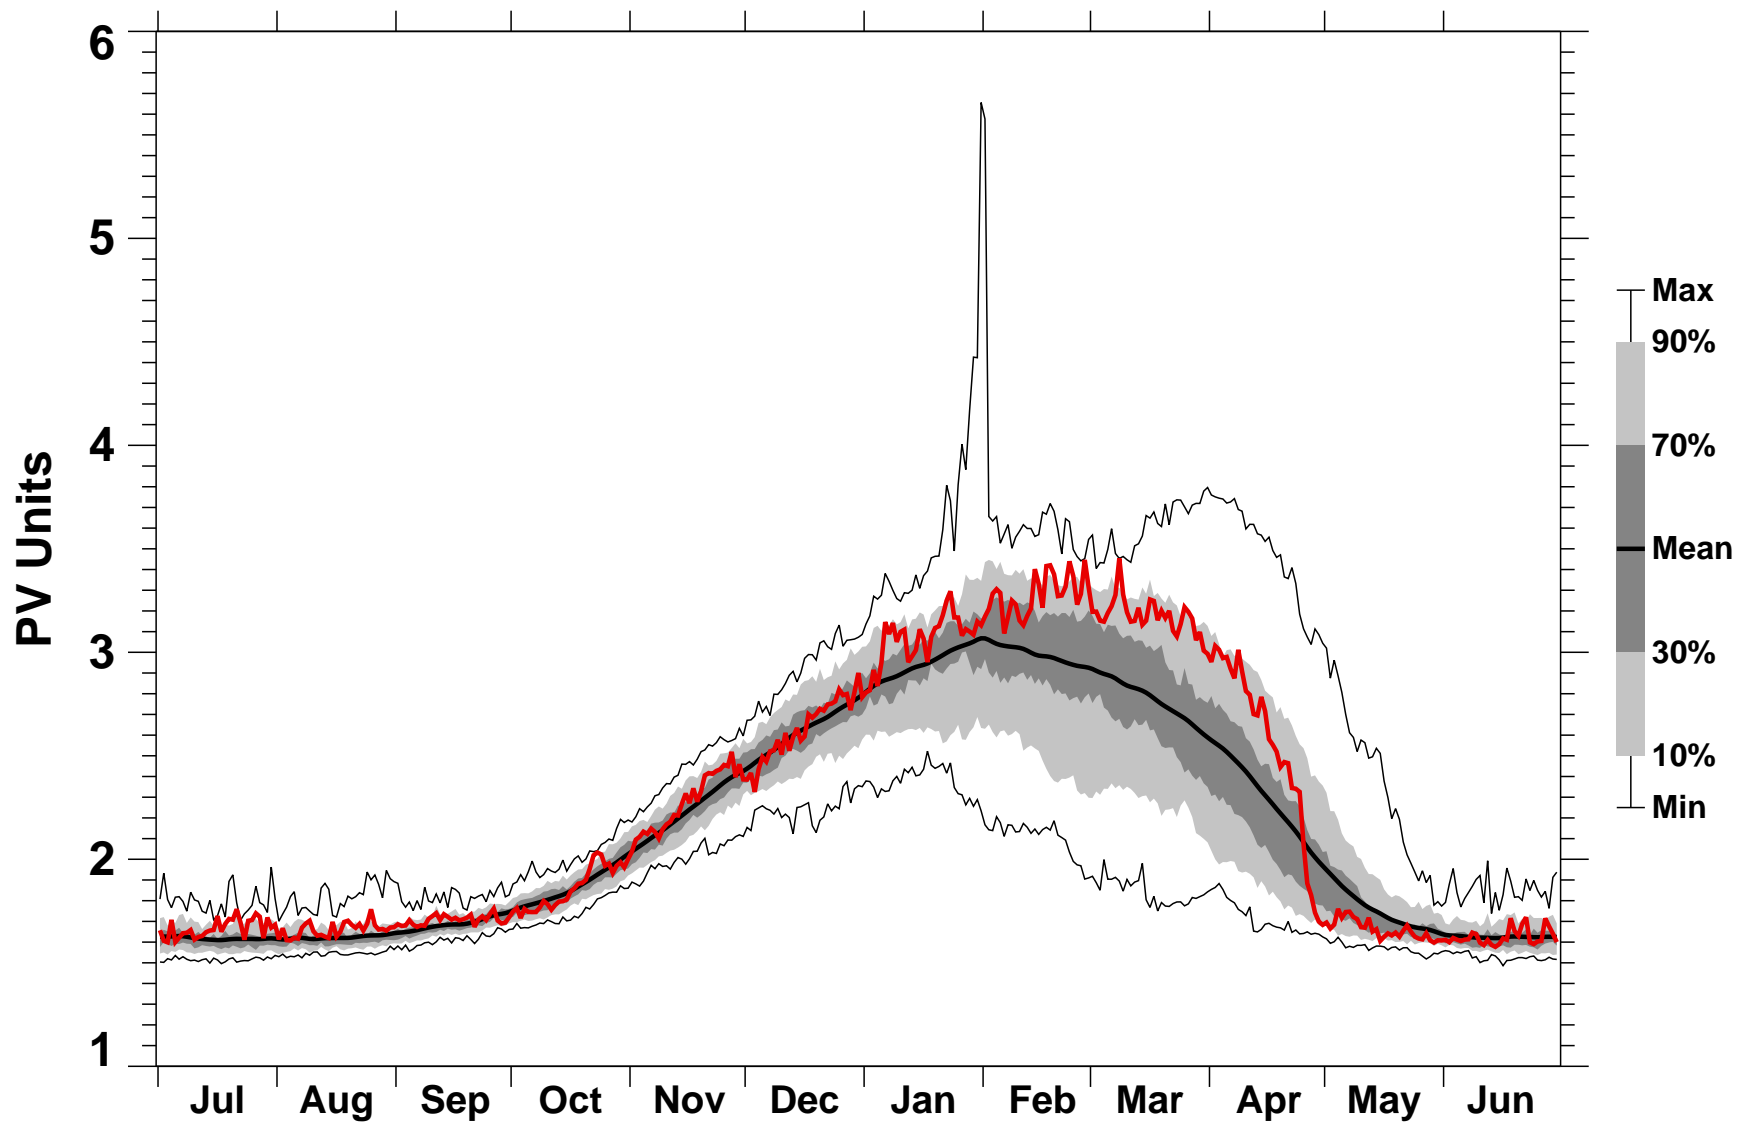

# NH Maximum MPV 460 K MERRA2

1978/1979–2022/2023

1995/1996