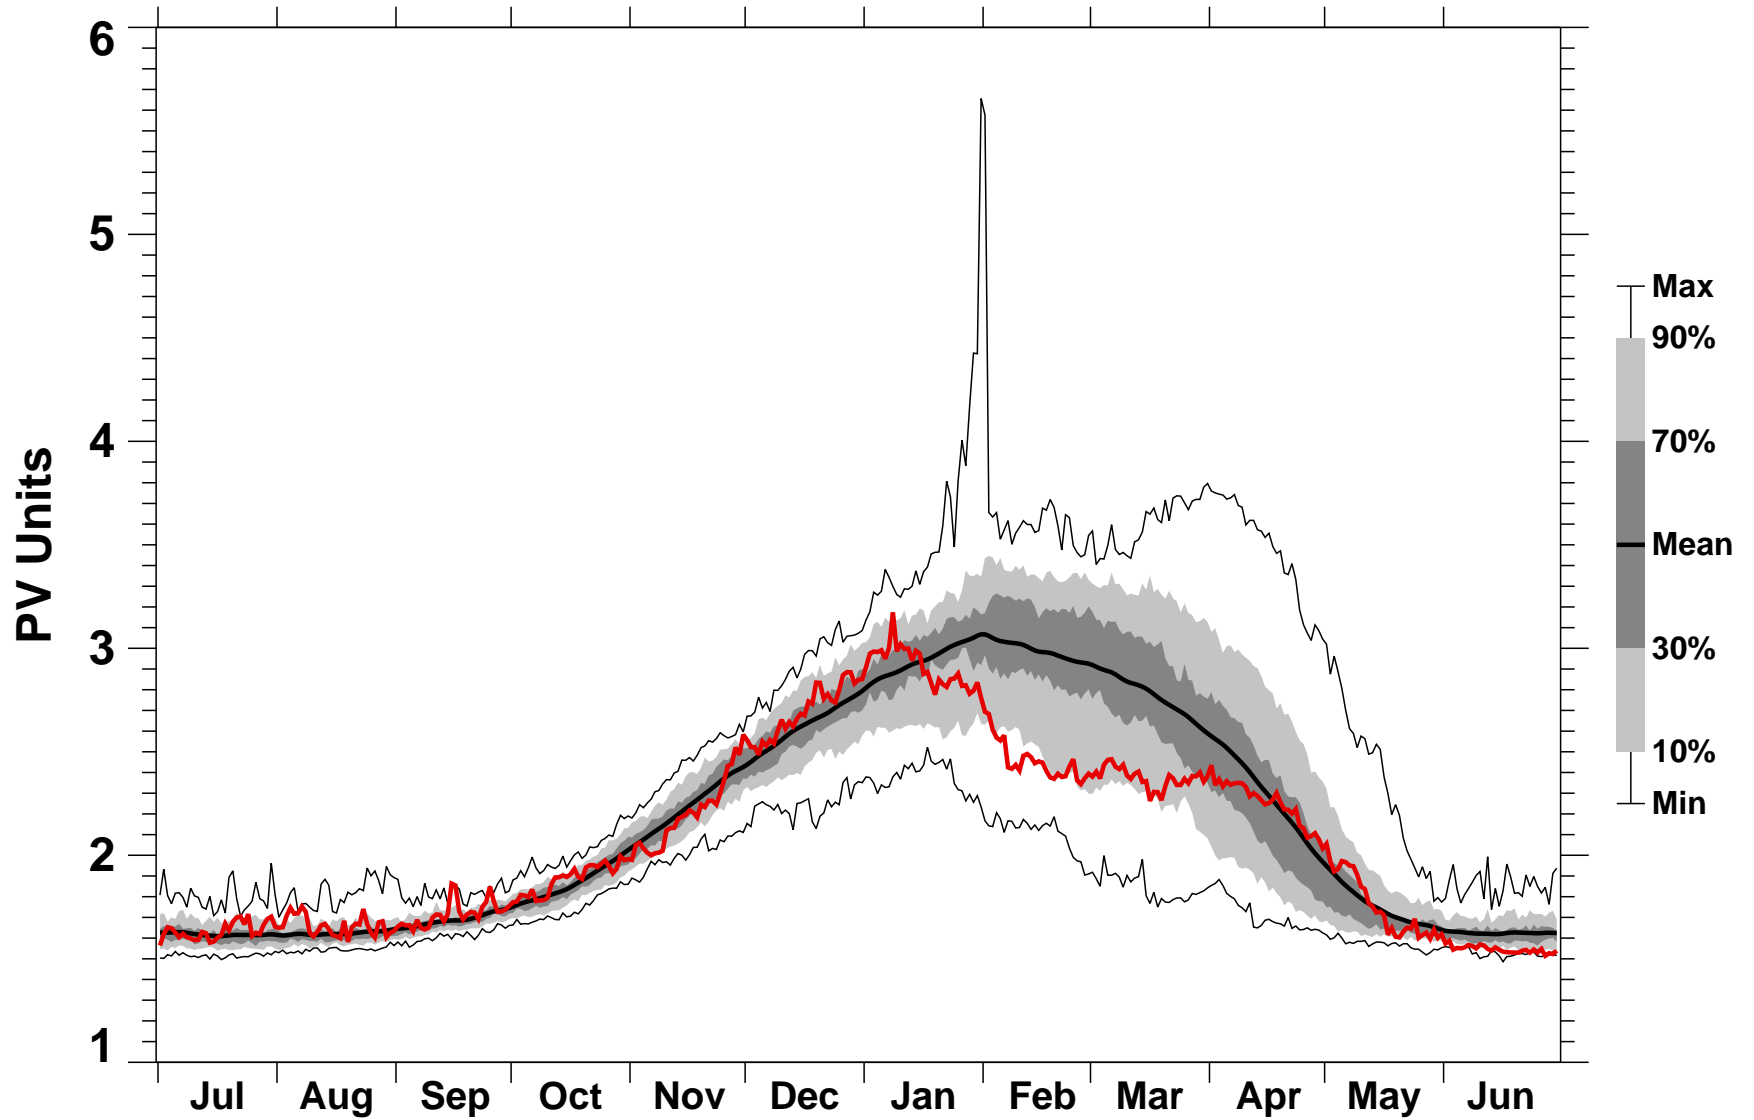

NH Maximum MPV 460 K MERRA2

1978/1979–2022/2023

2003/2004