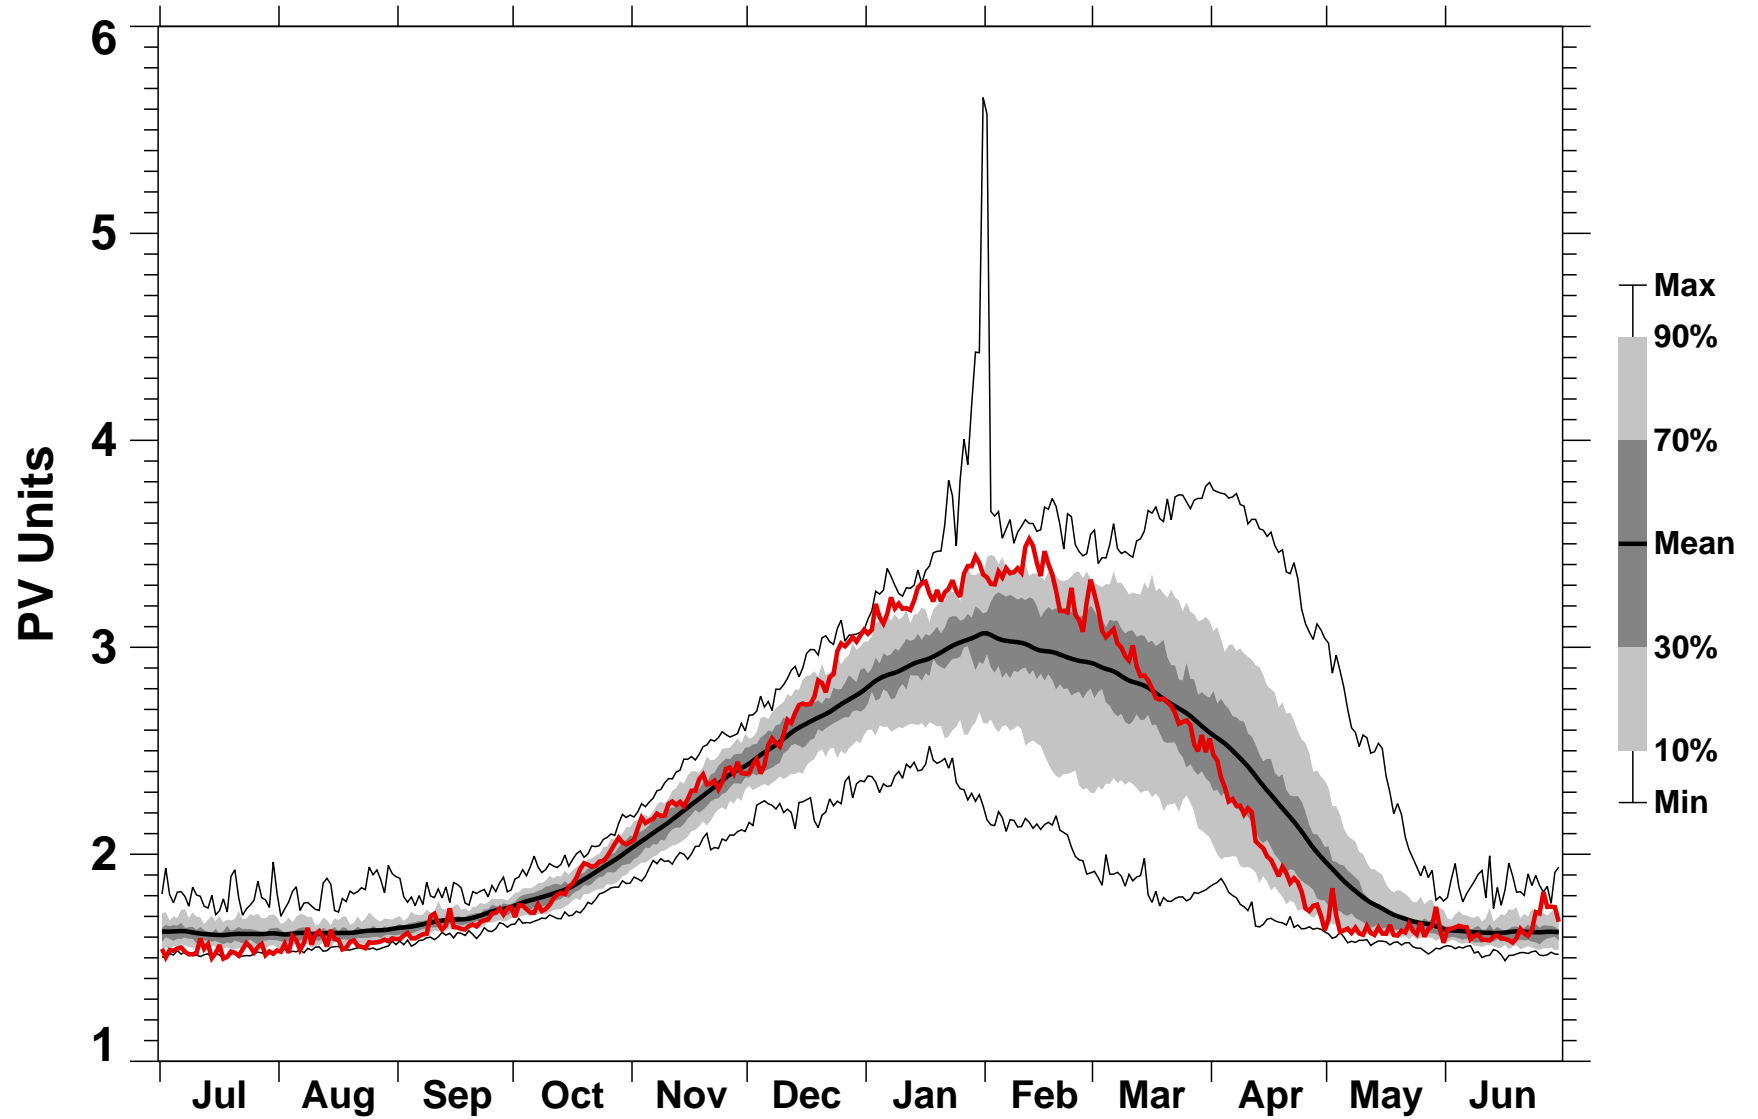

NH Maximum MPV 460 K MERRA2

1978/1979–2022/2023

2004/2005