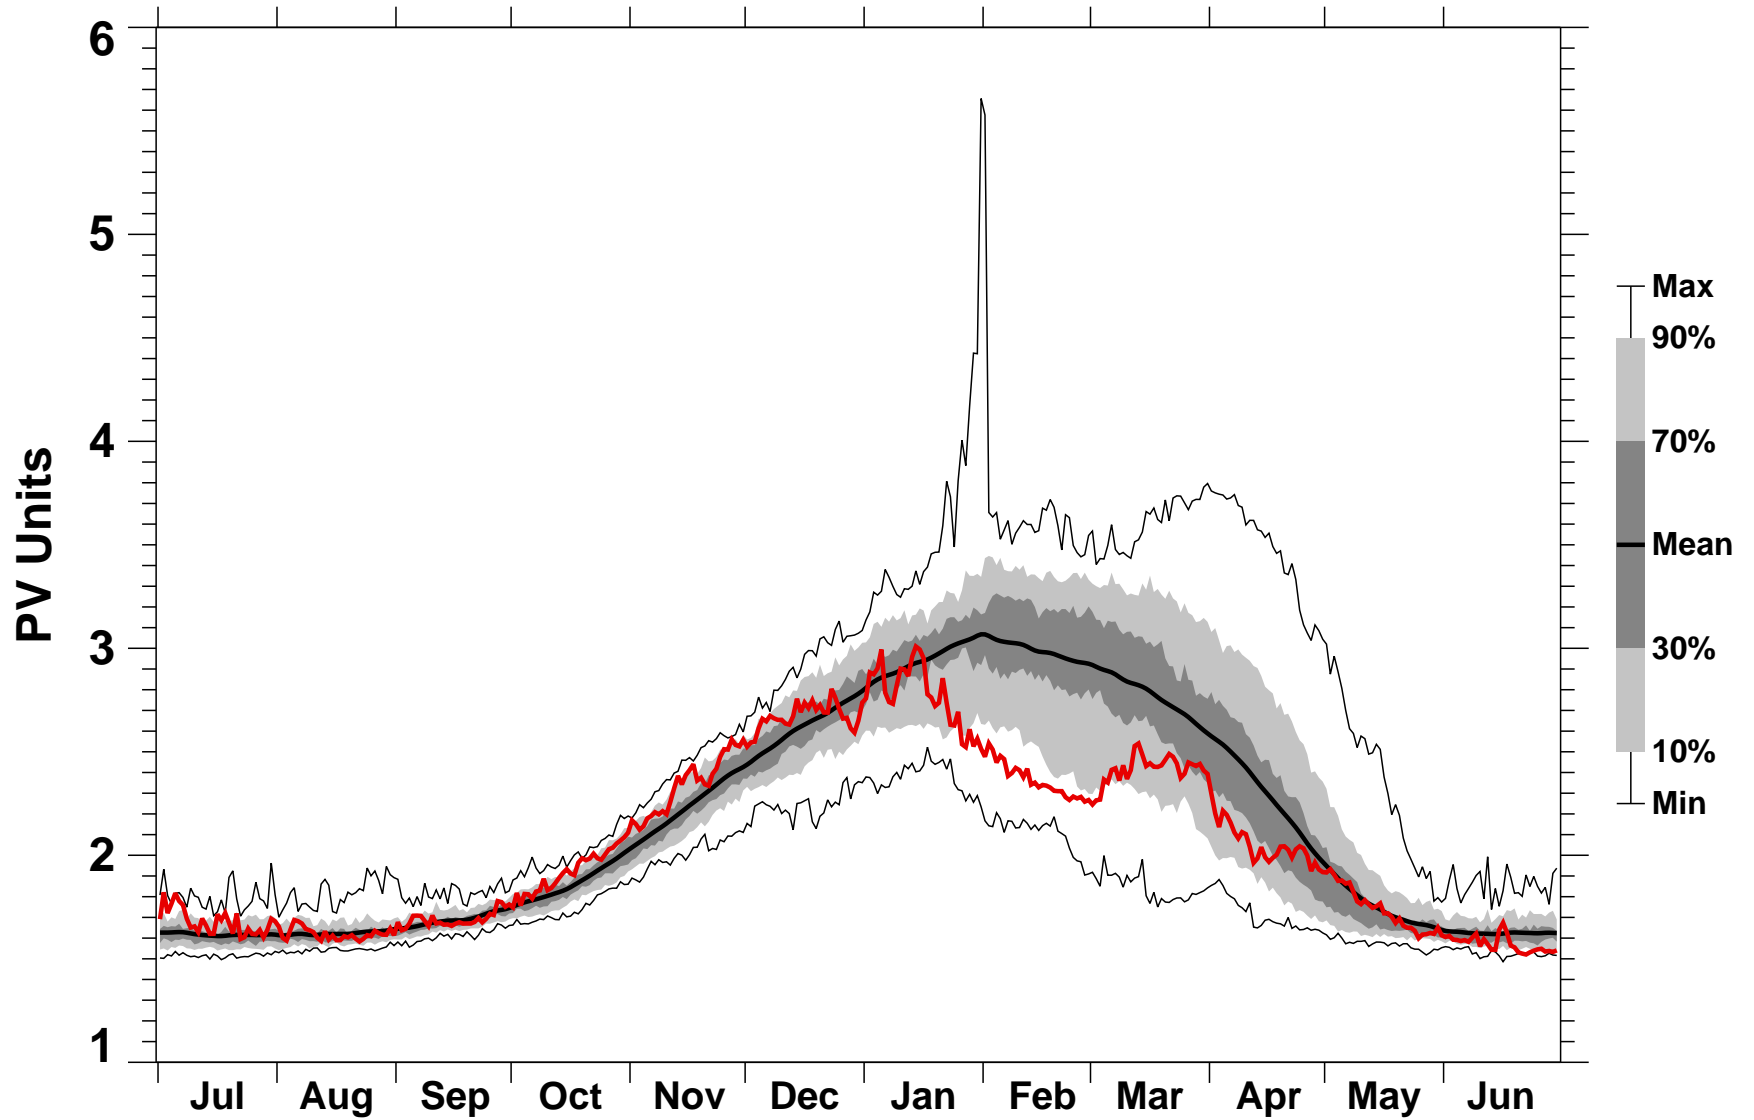

NH Maximum MPV 460 K MERRA2

1978/1979–2022/2023

2005/2006