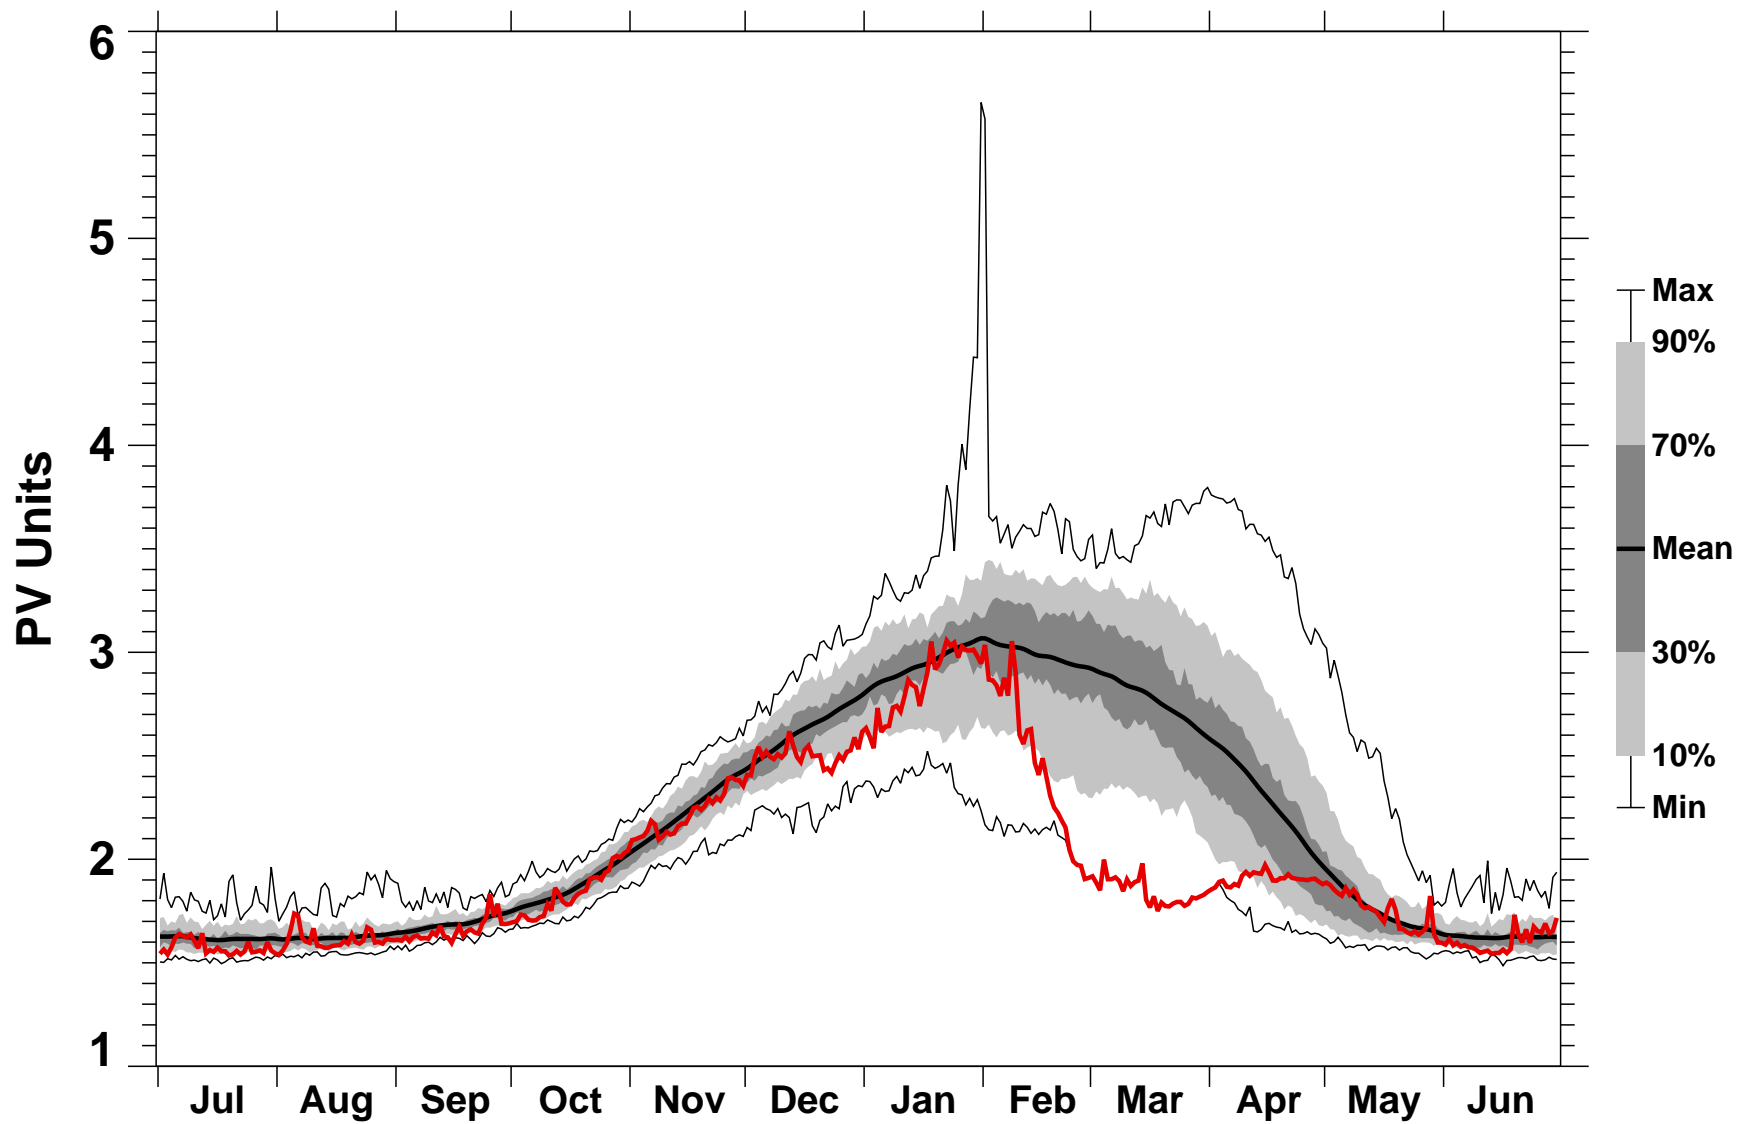

# NH Maximum MPV 460 K MERRA2

1978/1979–2022/2023

2008/2009