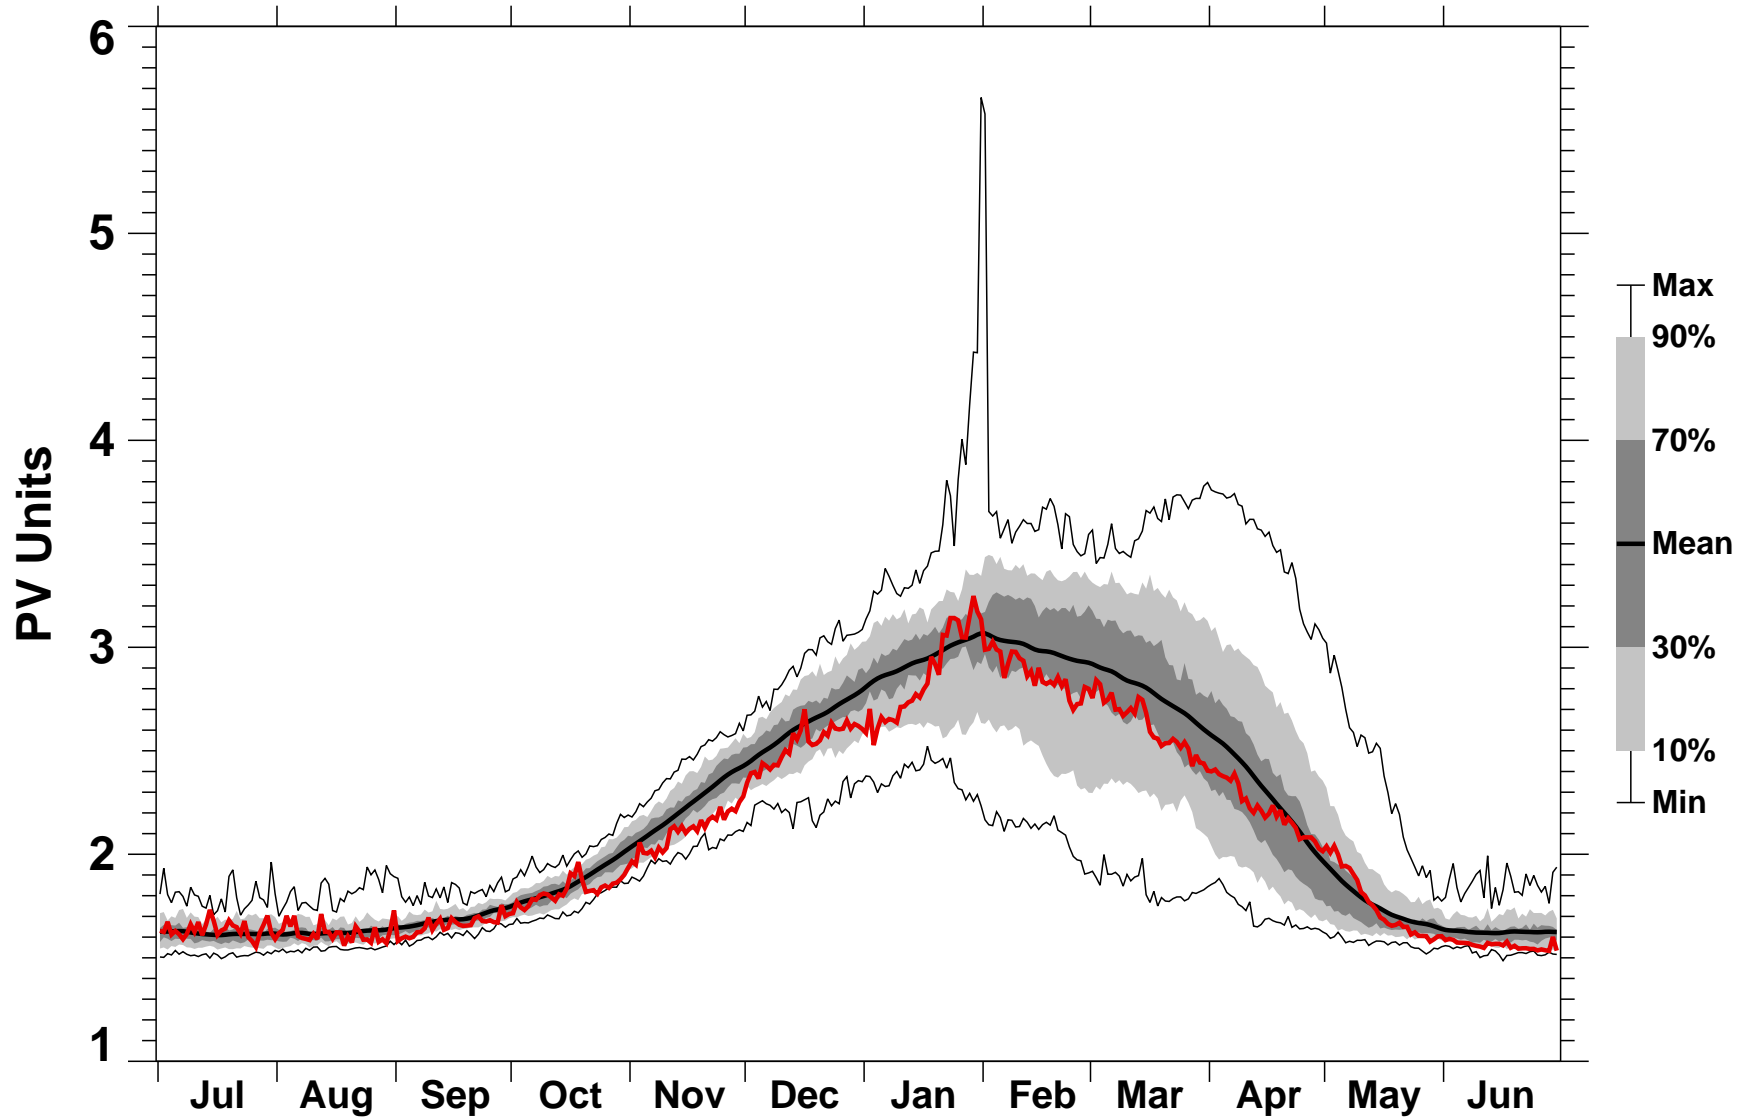

# NH Maximum MPV 460 K MERRA2

1978/1979–2022/2023

2009/2010