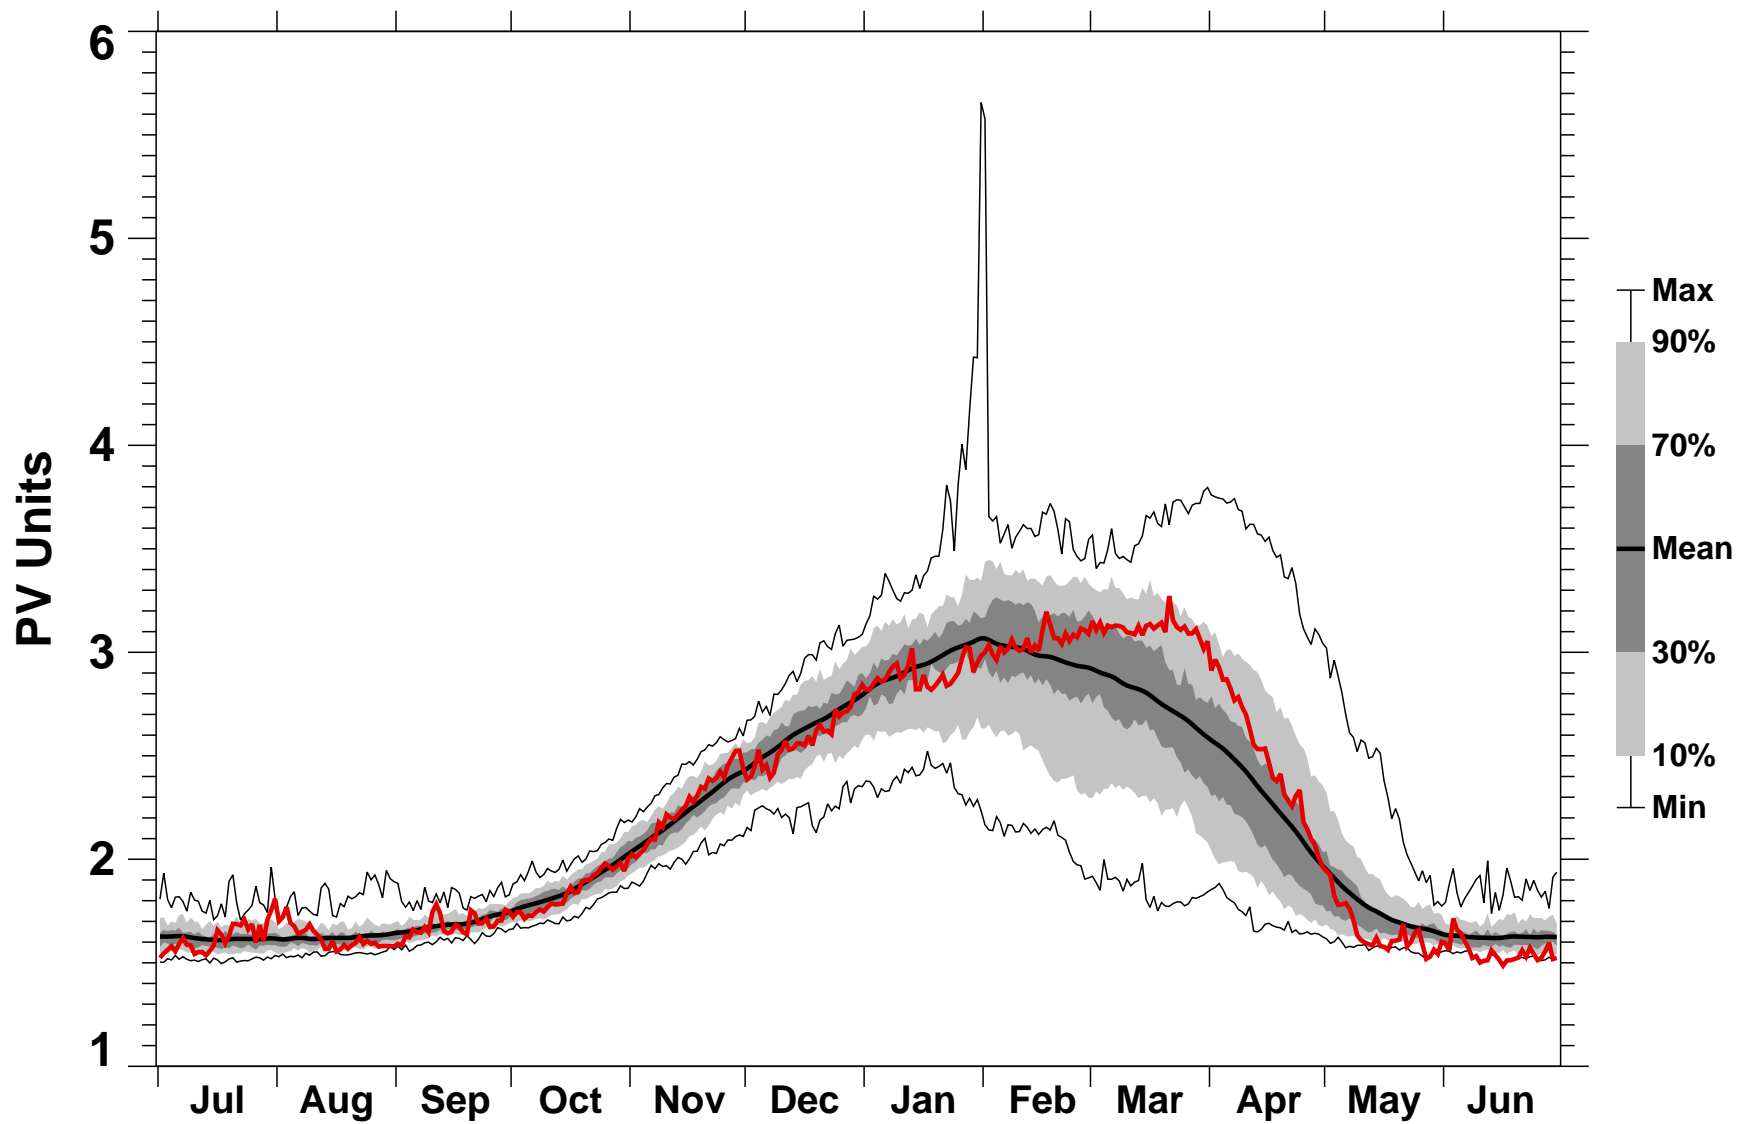

NH Maximum MPV 460 K MERRA2

1978/1979–2022/2023

2014/2015