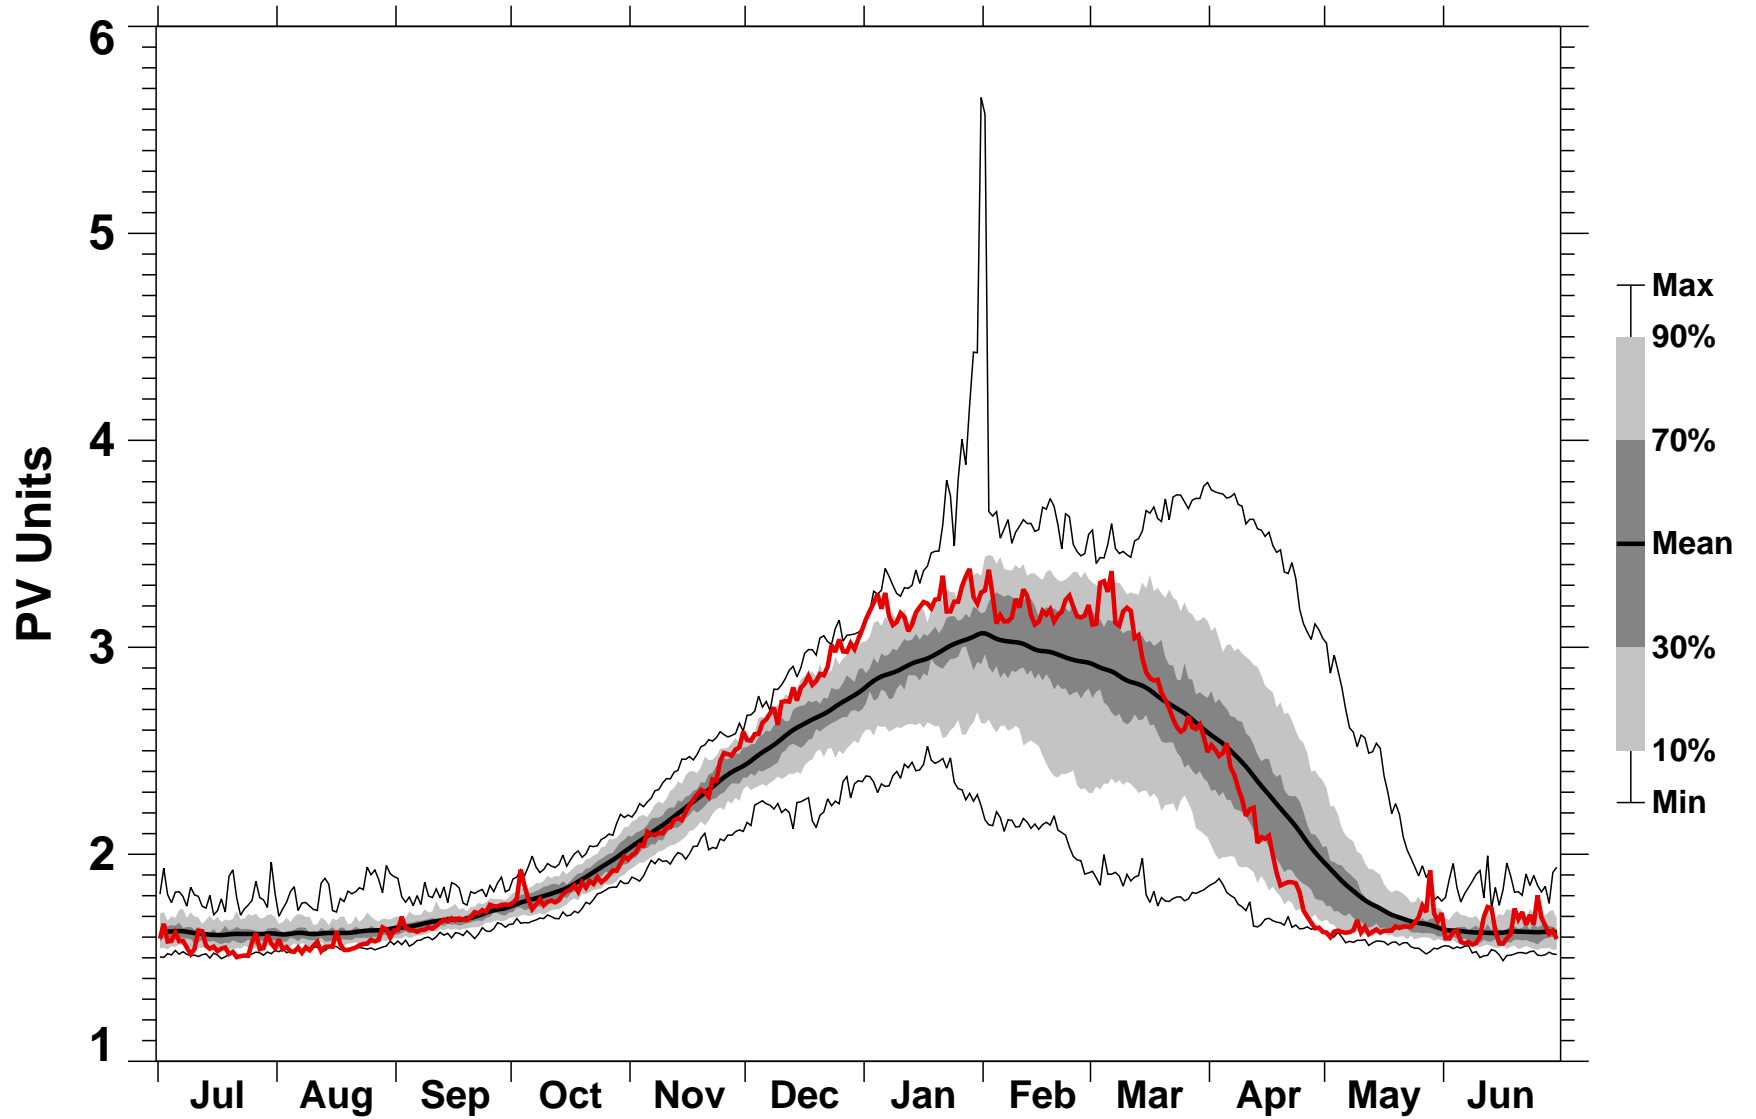

NH Maximum MPV 460 K MERRA2

1978/1979-2022/2023

2015/2016