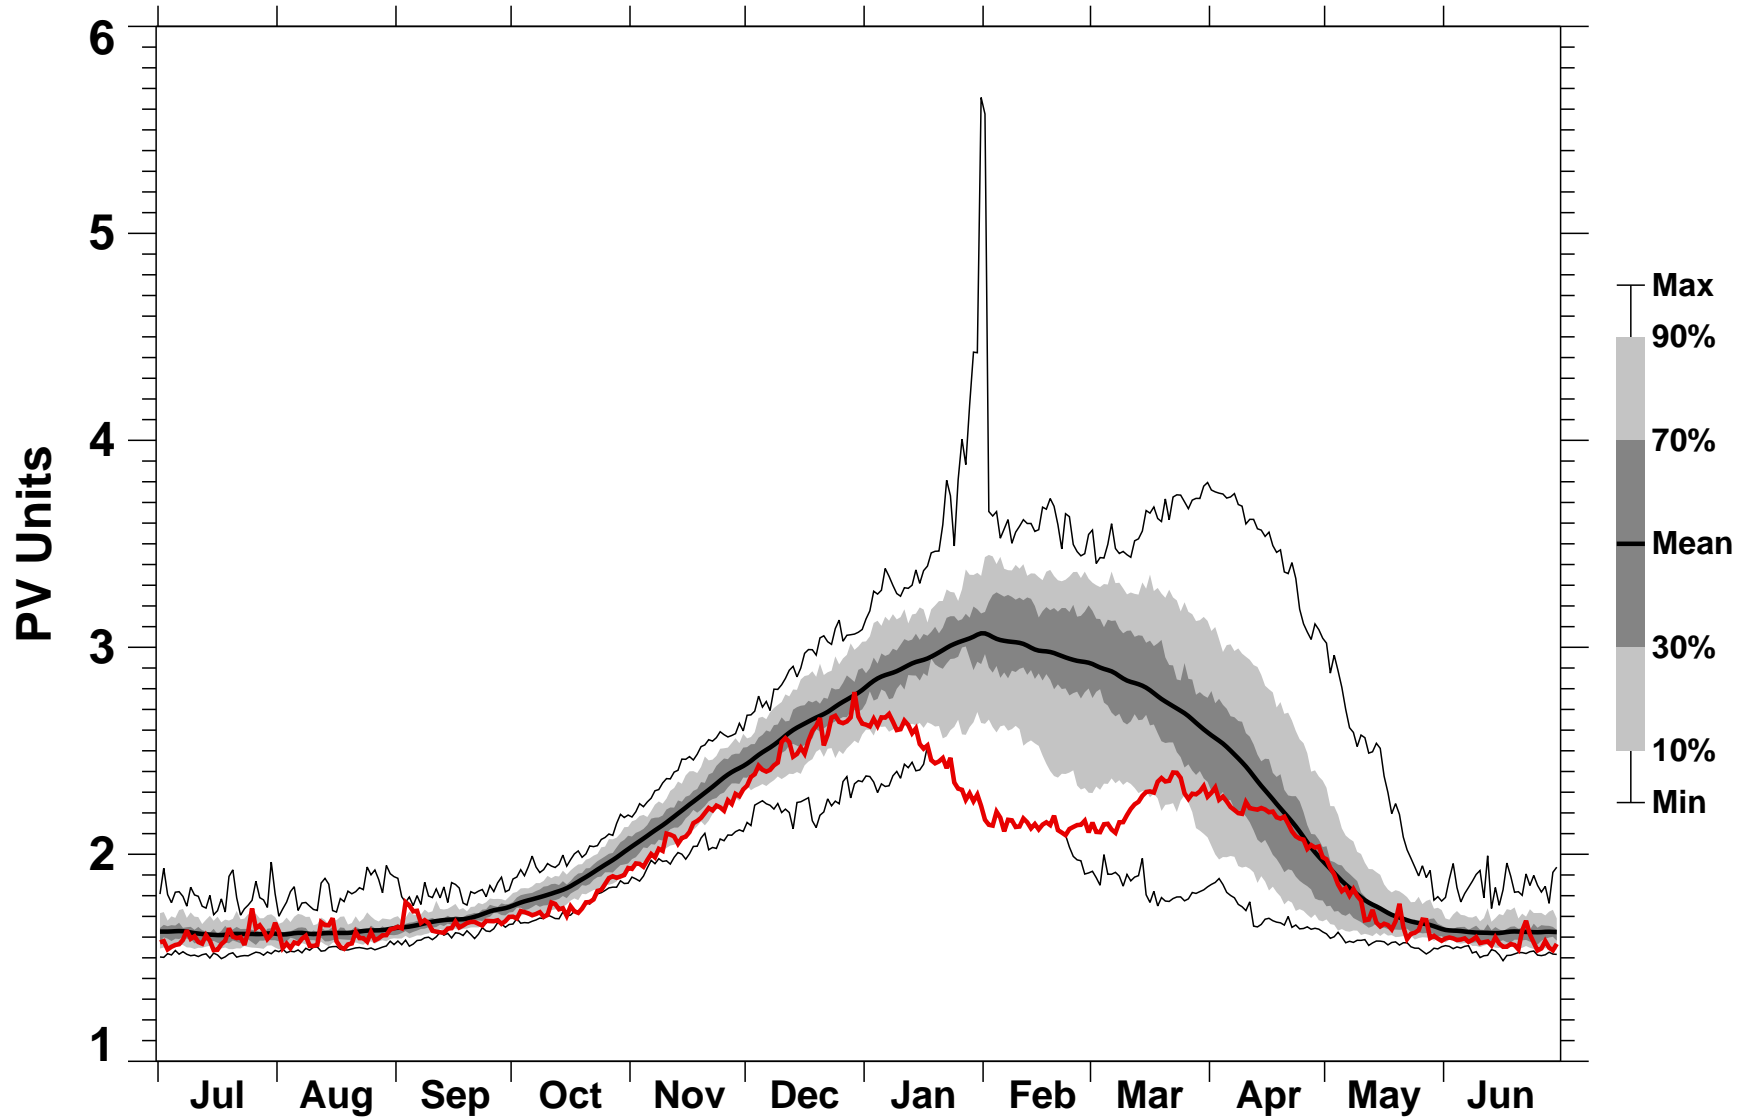

NH Maximum MPV 460 K MERRA2

1978/1979–2022/2023

2018/2019