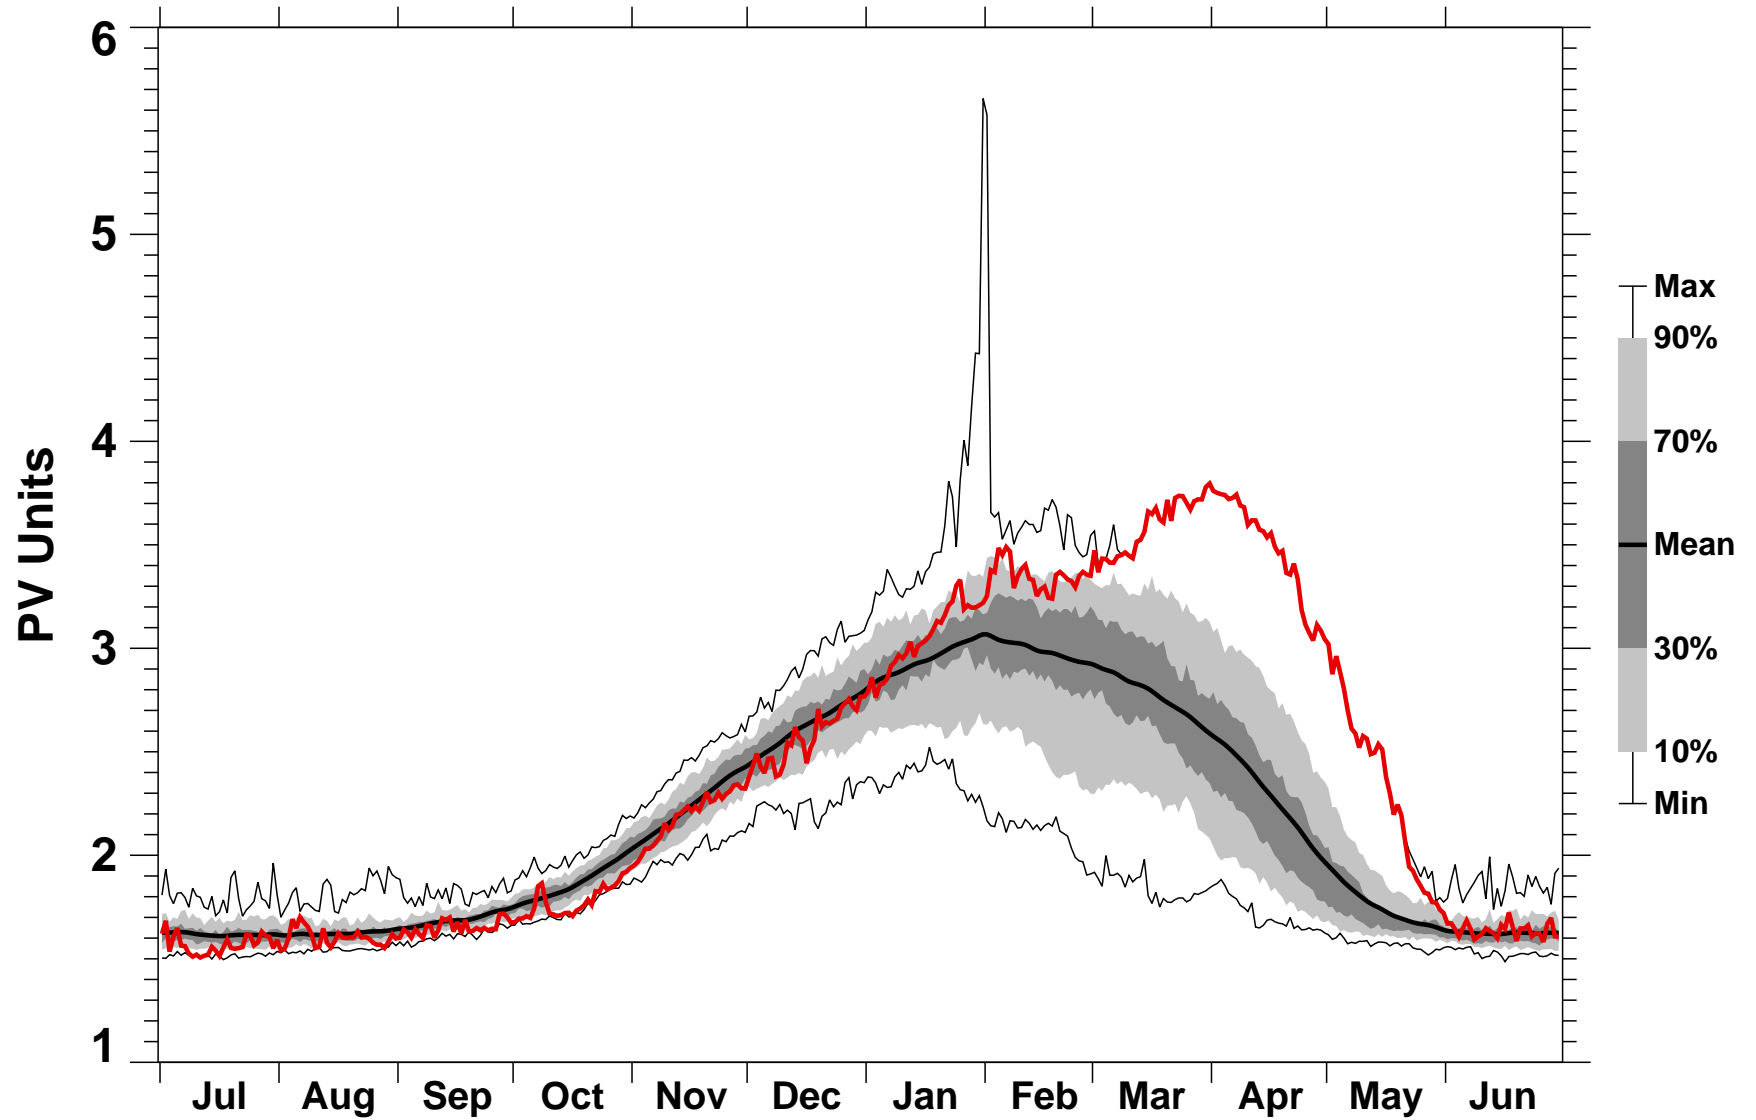

NH Maximum MPV 460 K MERRA2

1978/1979–2022/2023

2019/2020