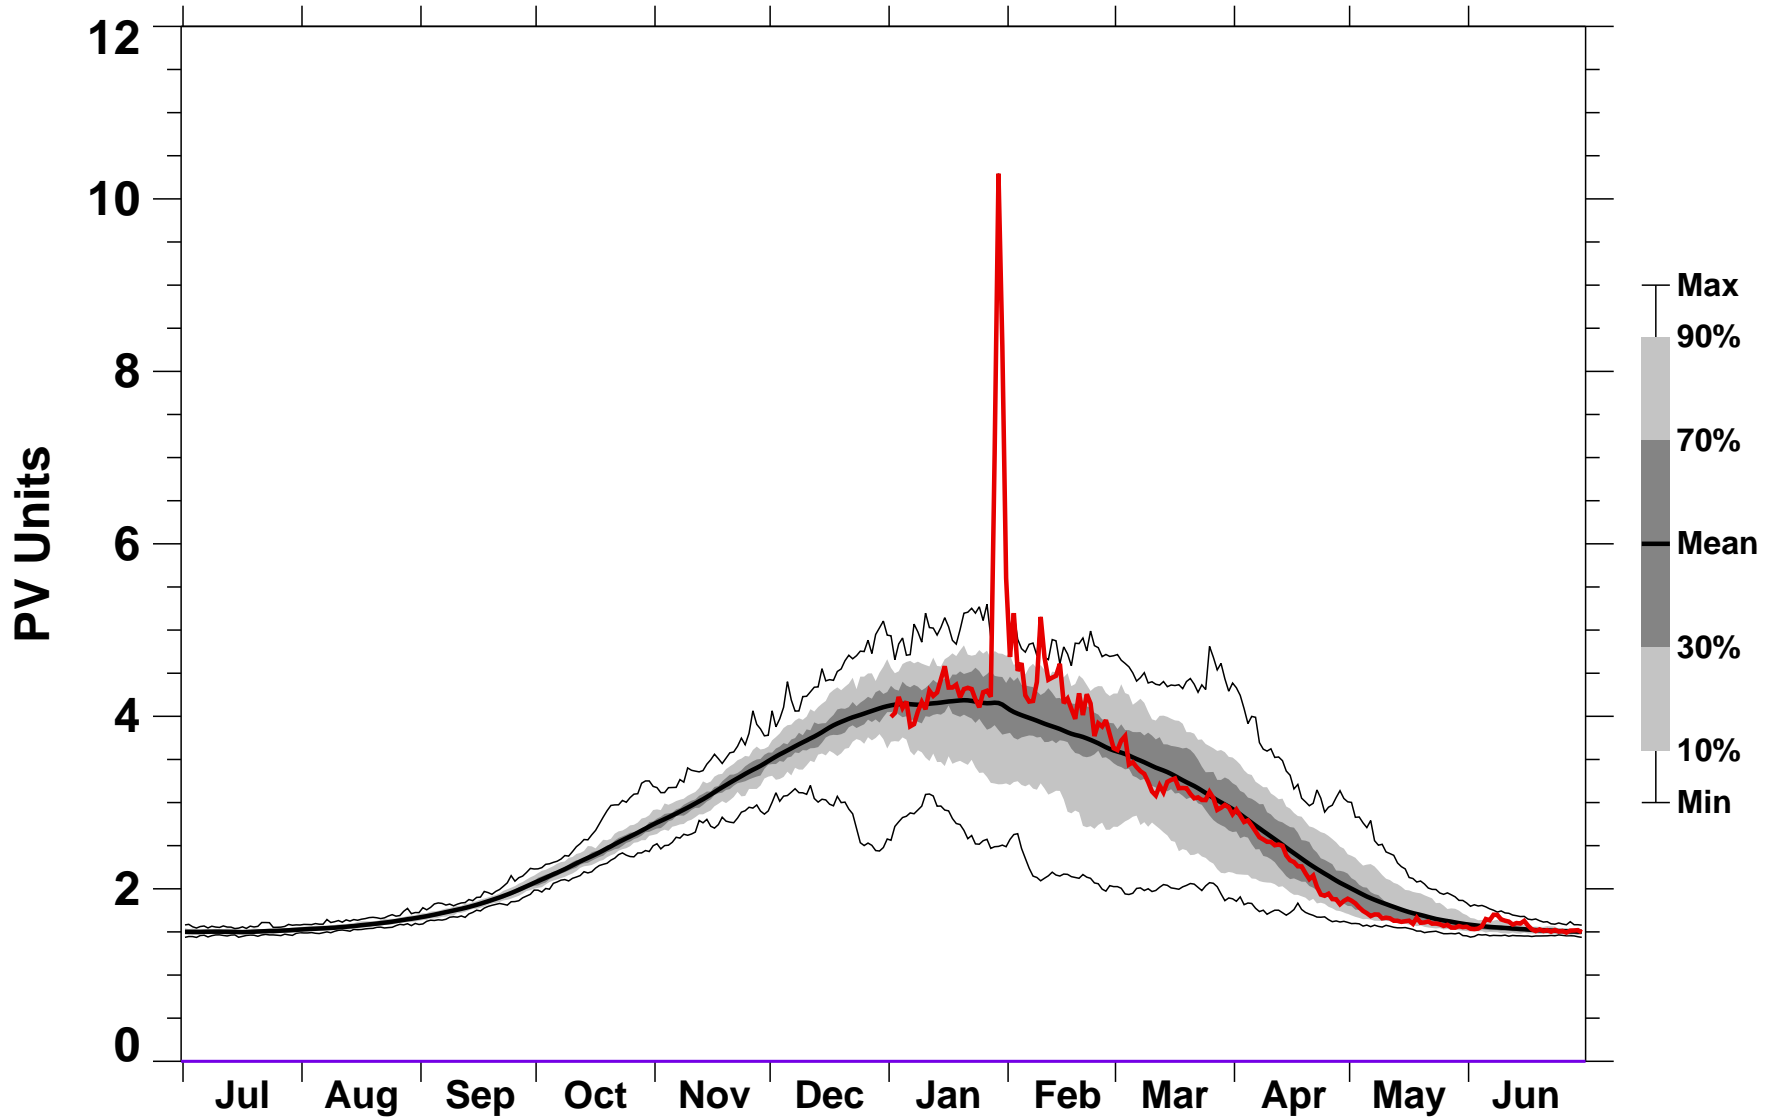

NH Maximum MPV 600 K MERRA2

1978/1979–2022/2023

1978/1979