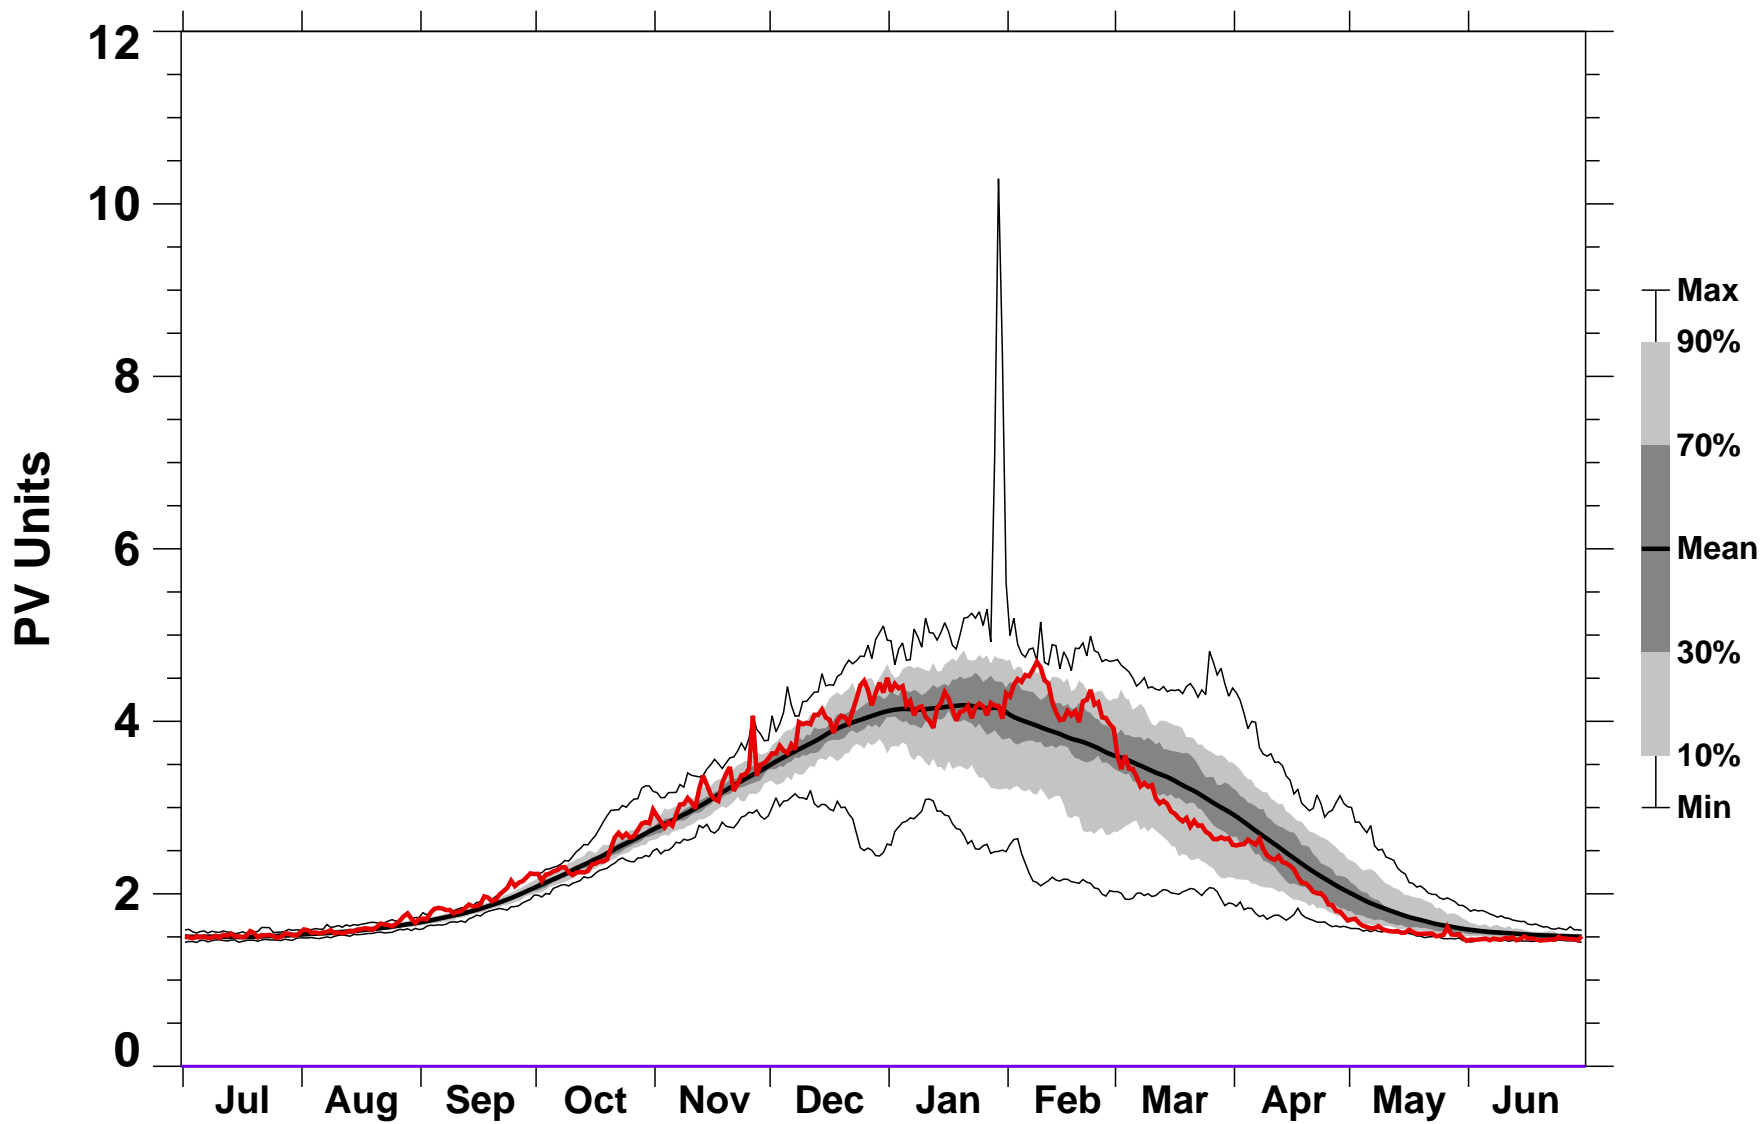

NH Maximum MPV 600 K MERRA2

1978/1979-2022/2023

1979/1980