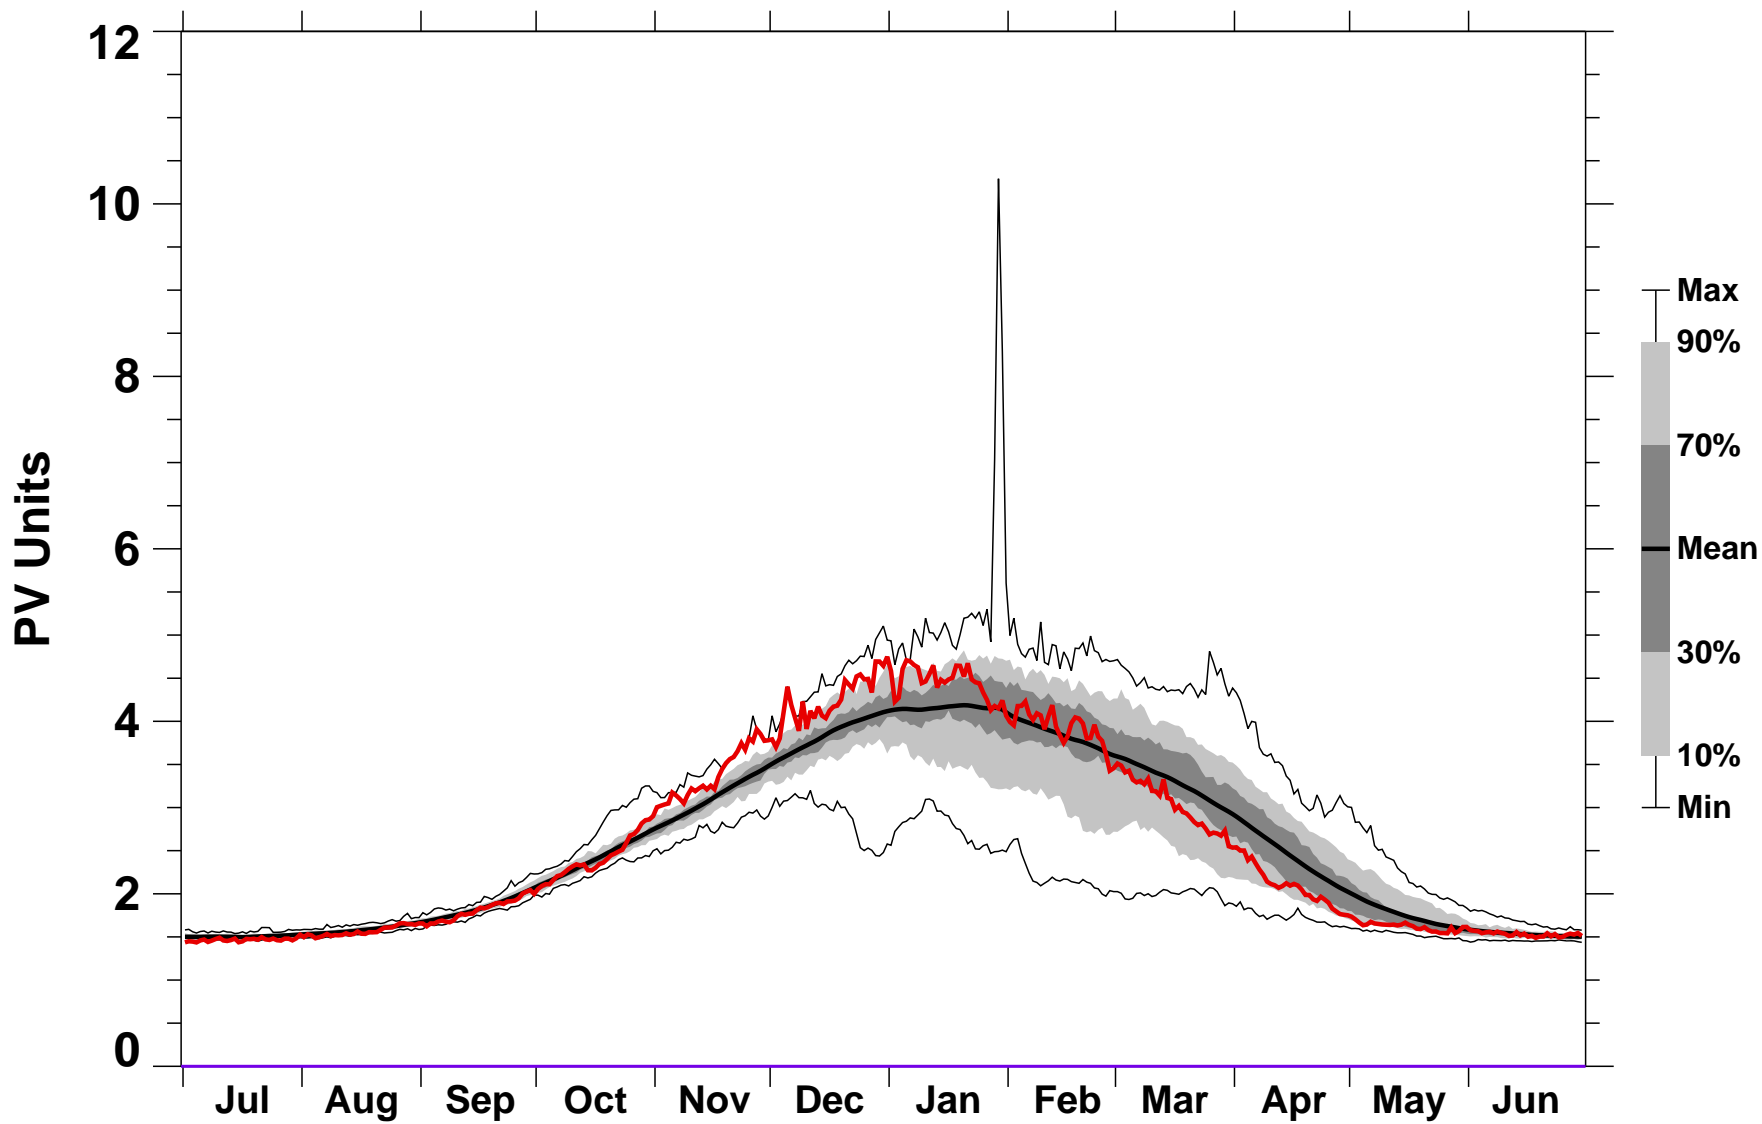

NH Maximum MPV 600 K MERRA2

1978/1979–2022/2023

1982/1983