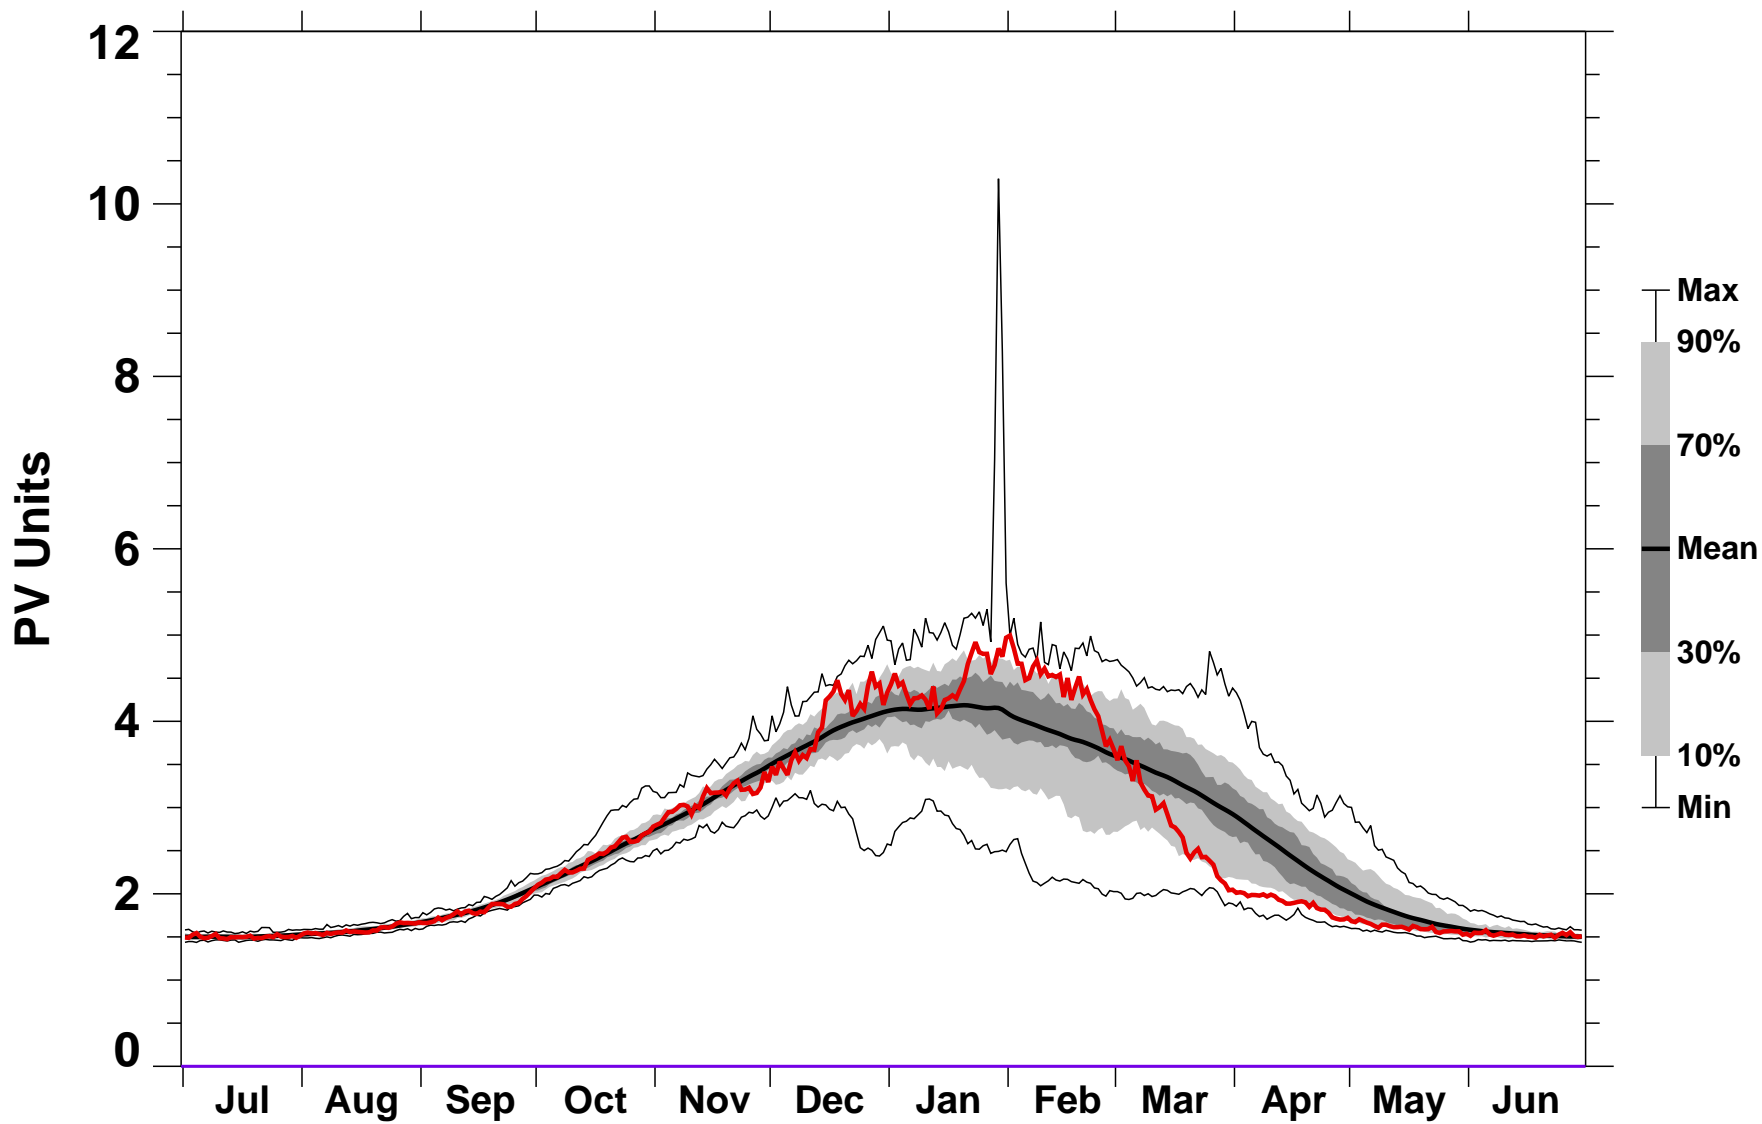

# NH Maximum MPV 600 K MERRA2

1978/1979–2022/2023

1983/1984