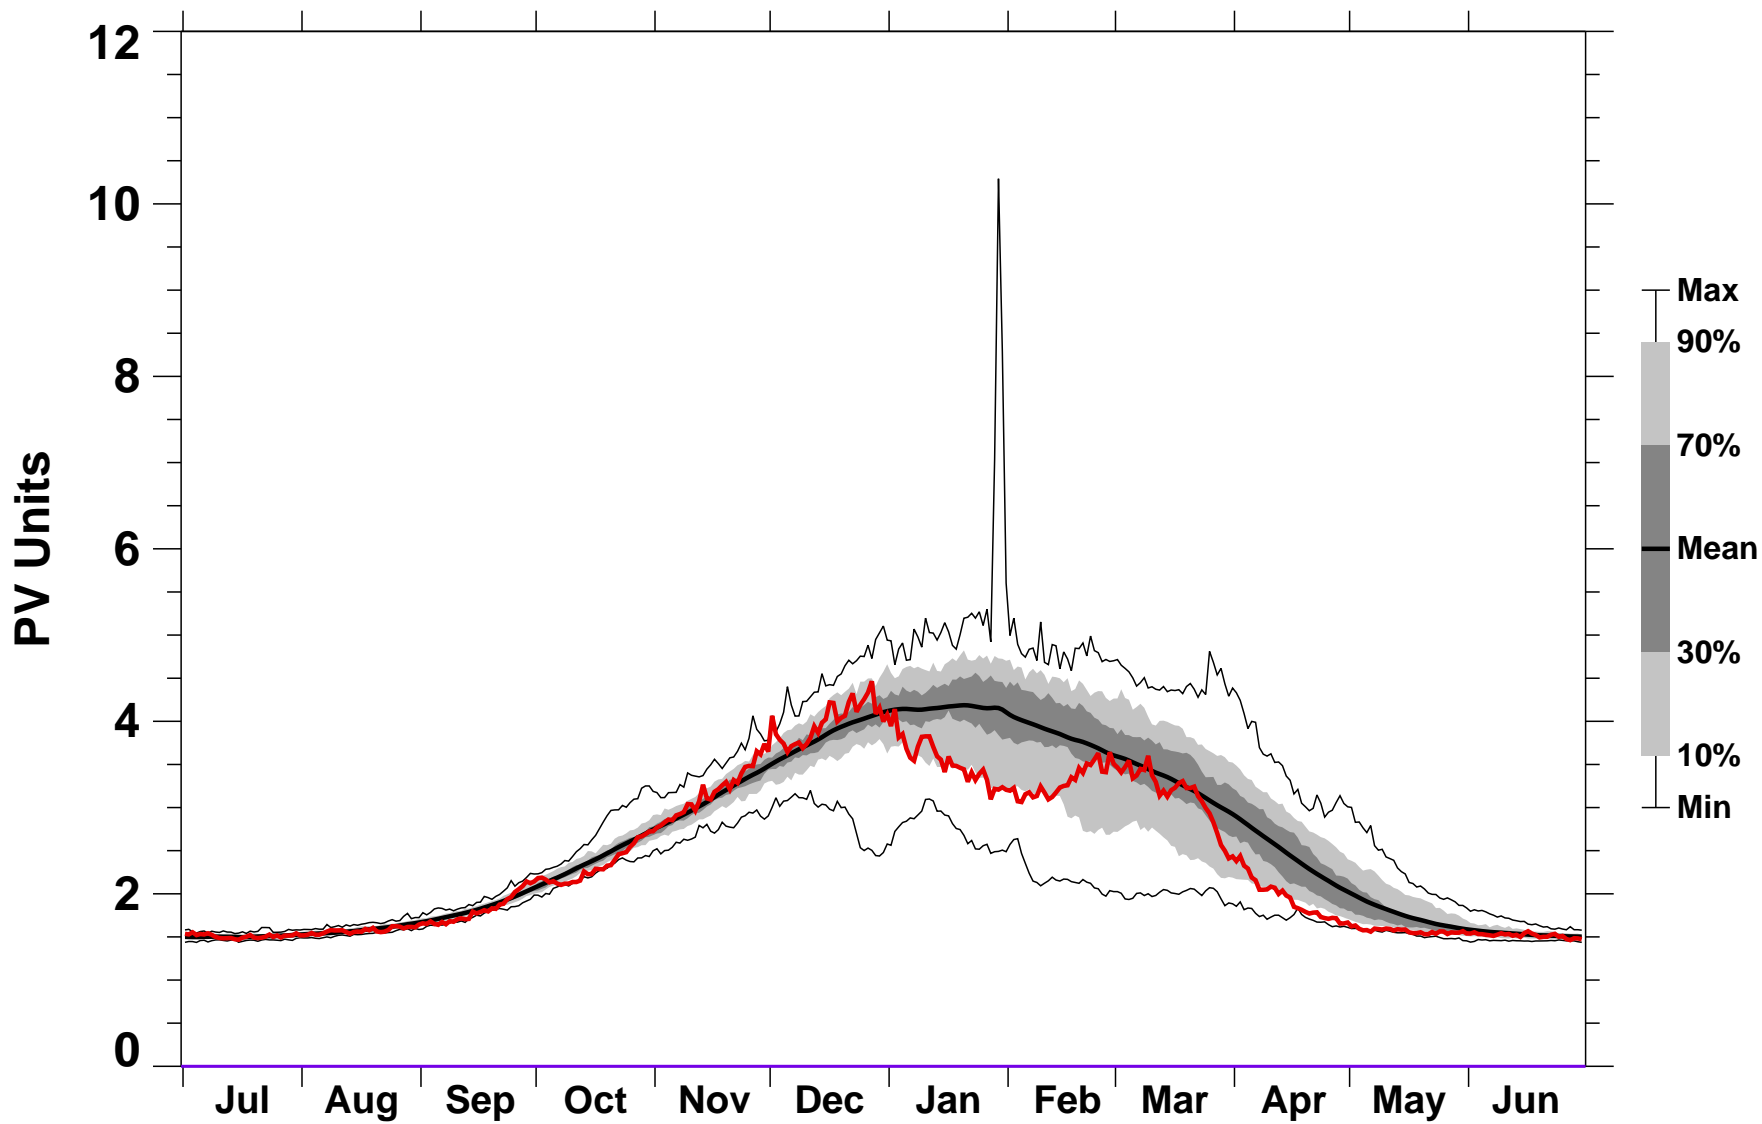

NH Maximum MPV 600 K MERRA2

1978/1979–2022/2023

1984/1985