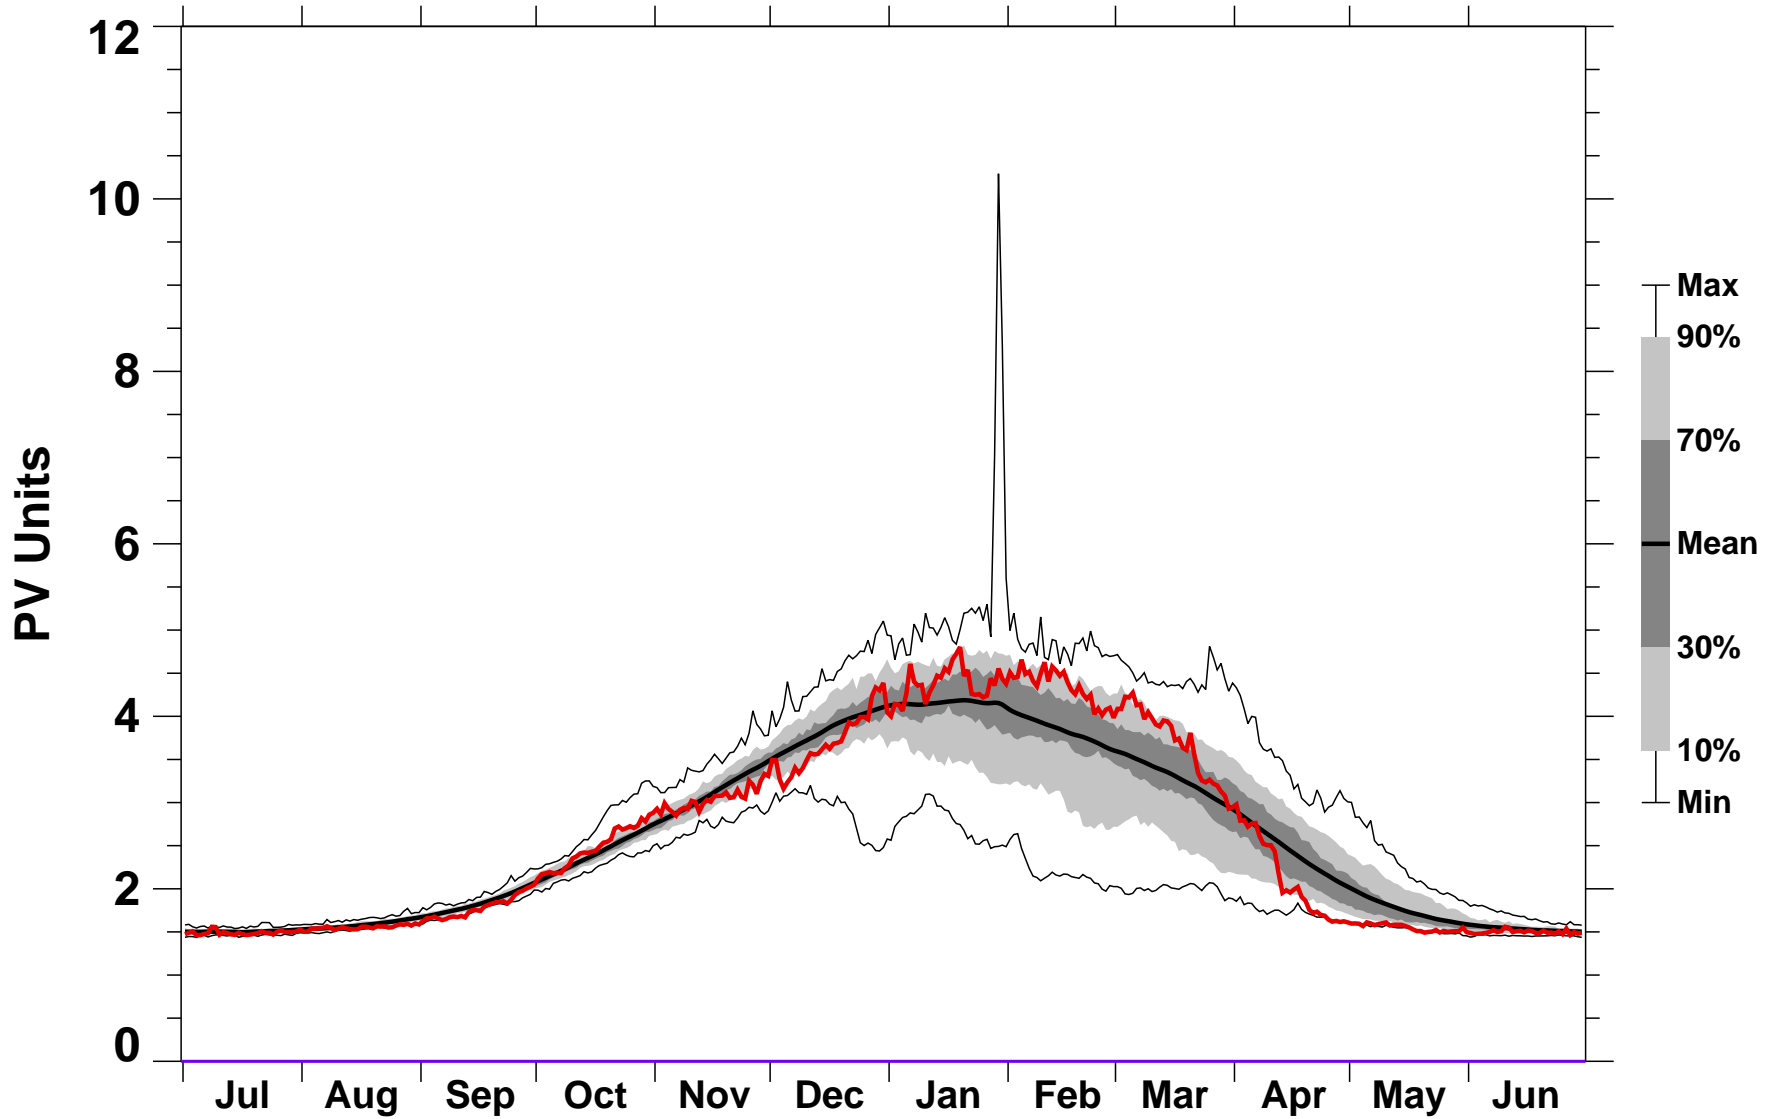

NH Maximum MPV 600 K MERRA2

1978/1979–2022/2023

1985/1986