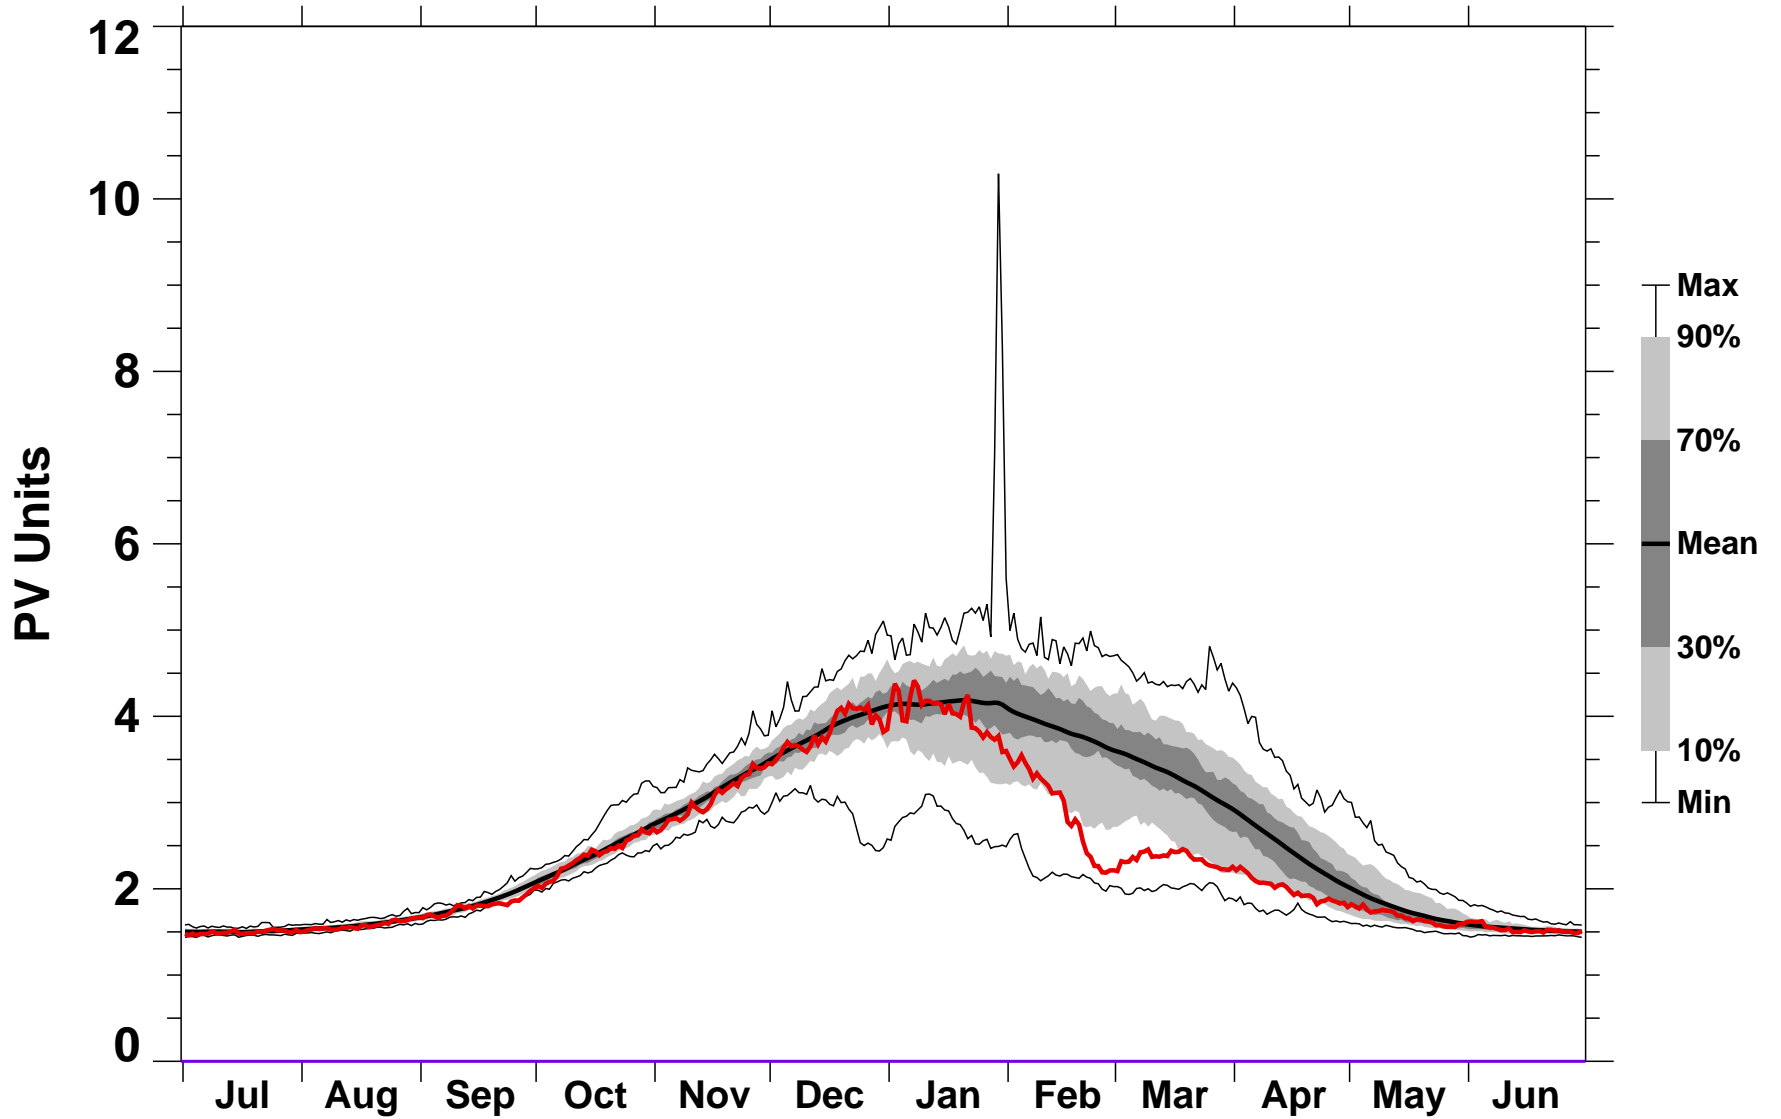

# NH Maximum MPV 600 K MERRA2

1978/1979–2022/2023

1986/1987