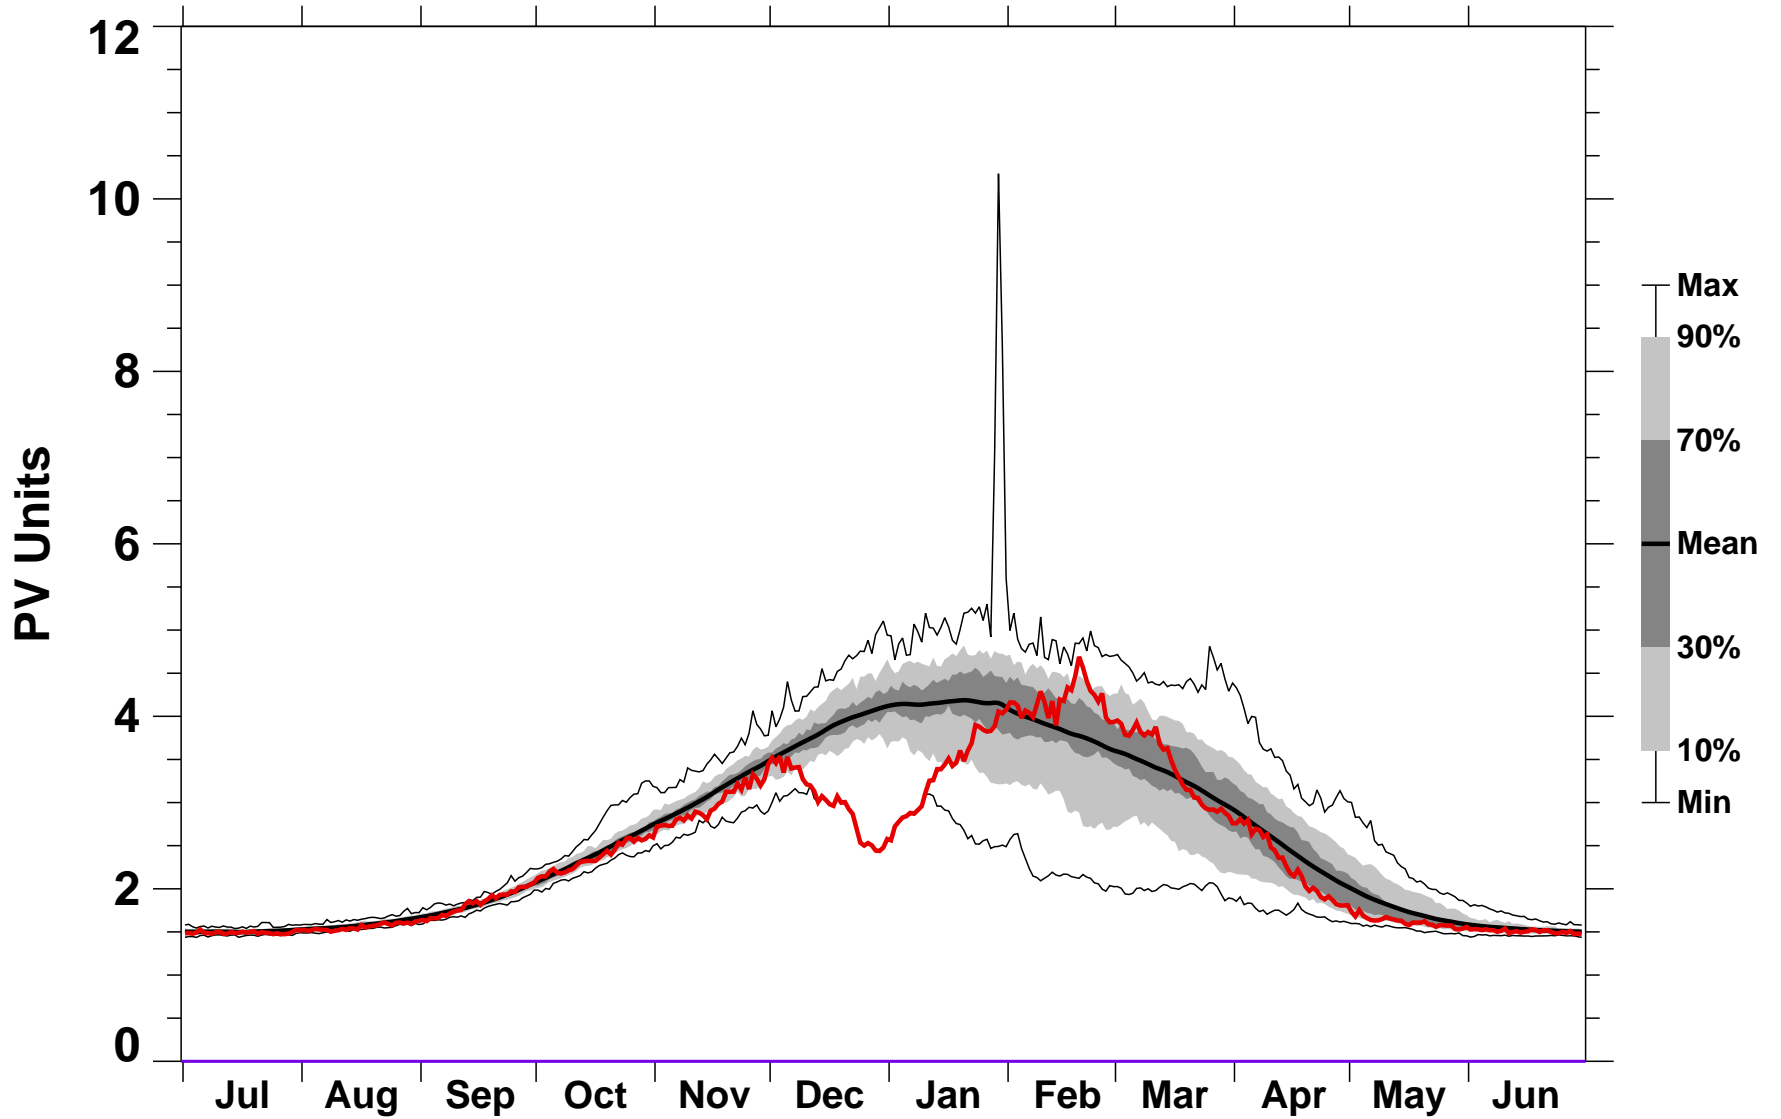

NH Maximum MPV 600 K MERRA2

1978/1979–2022/2023

1987/1988