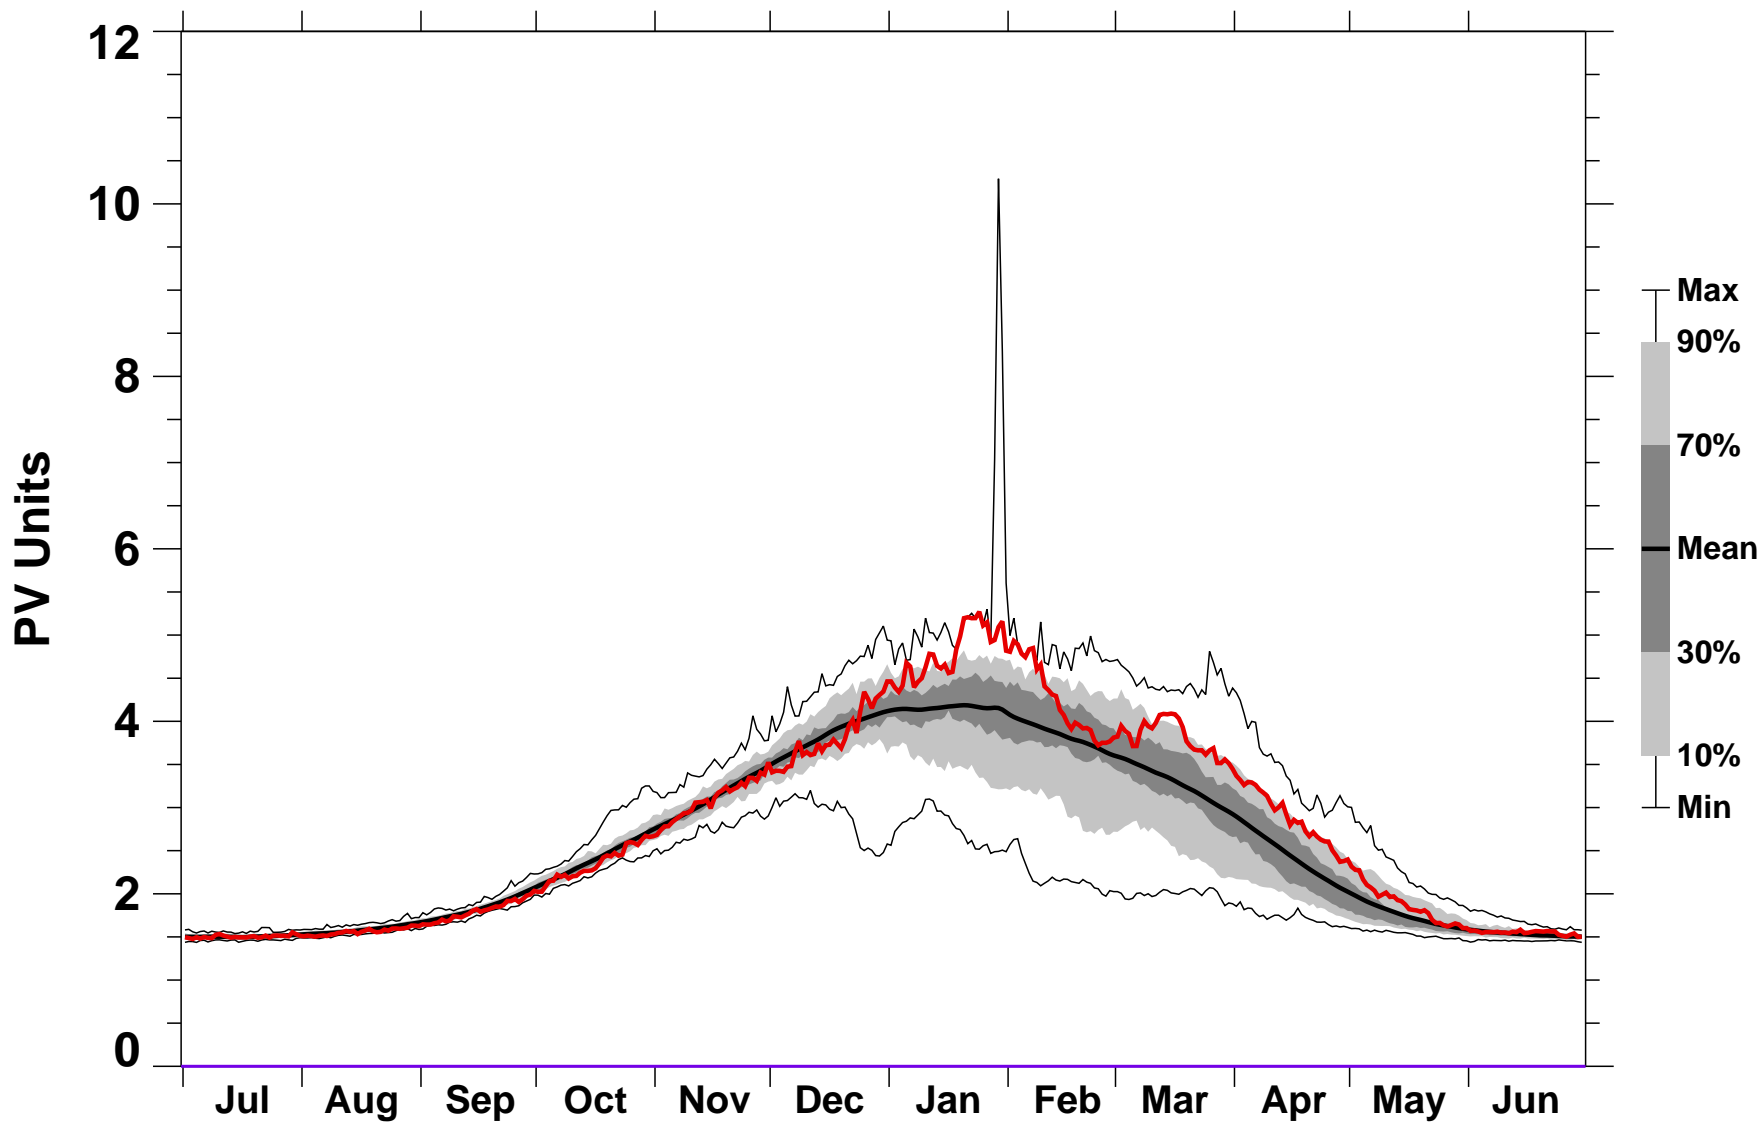

# NH Maximum MPV 600 K MERRA2

1978/1979-2022/2023

1989/1990