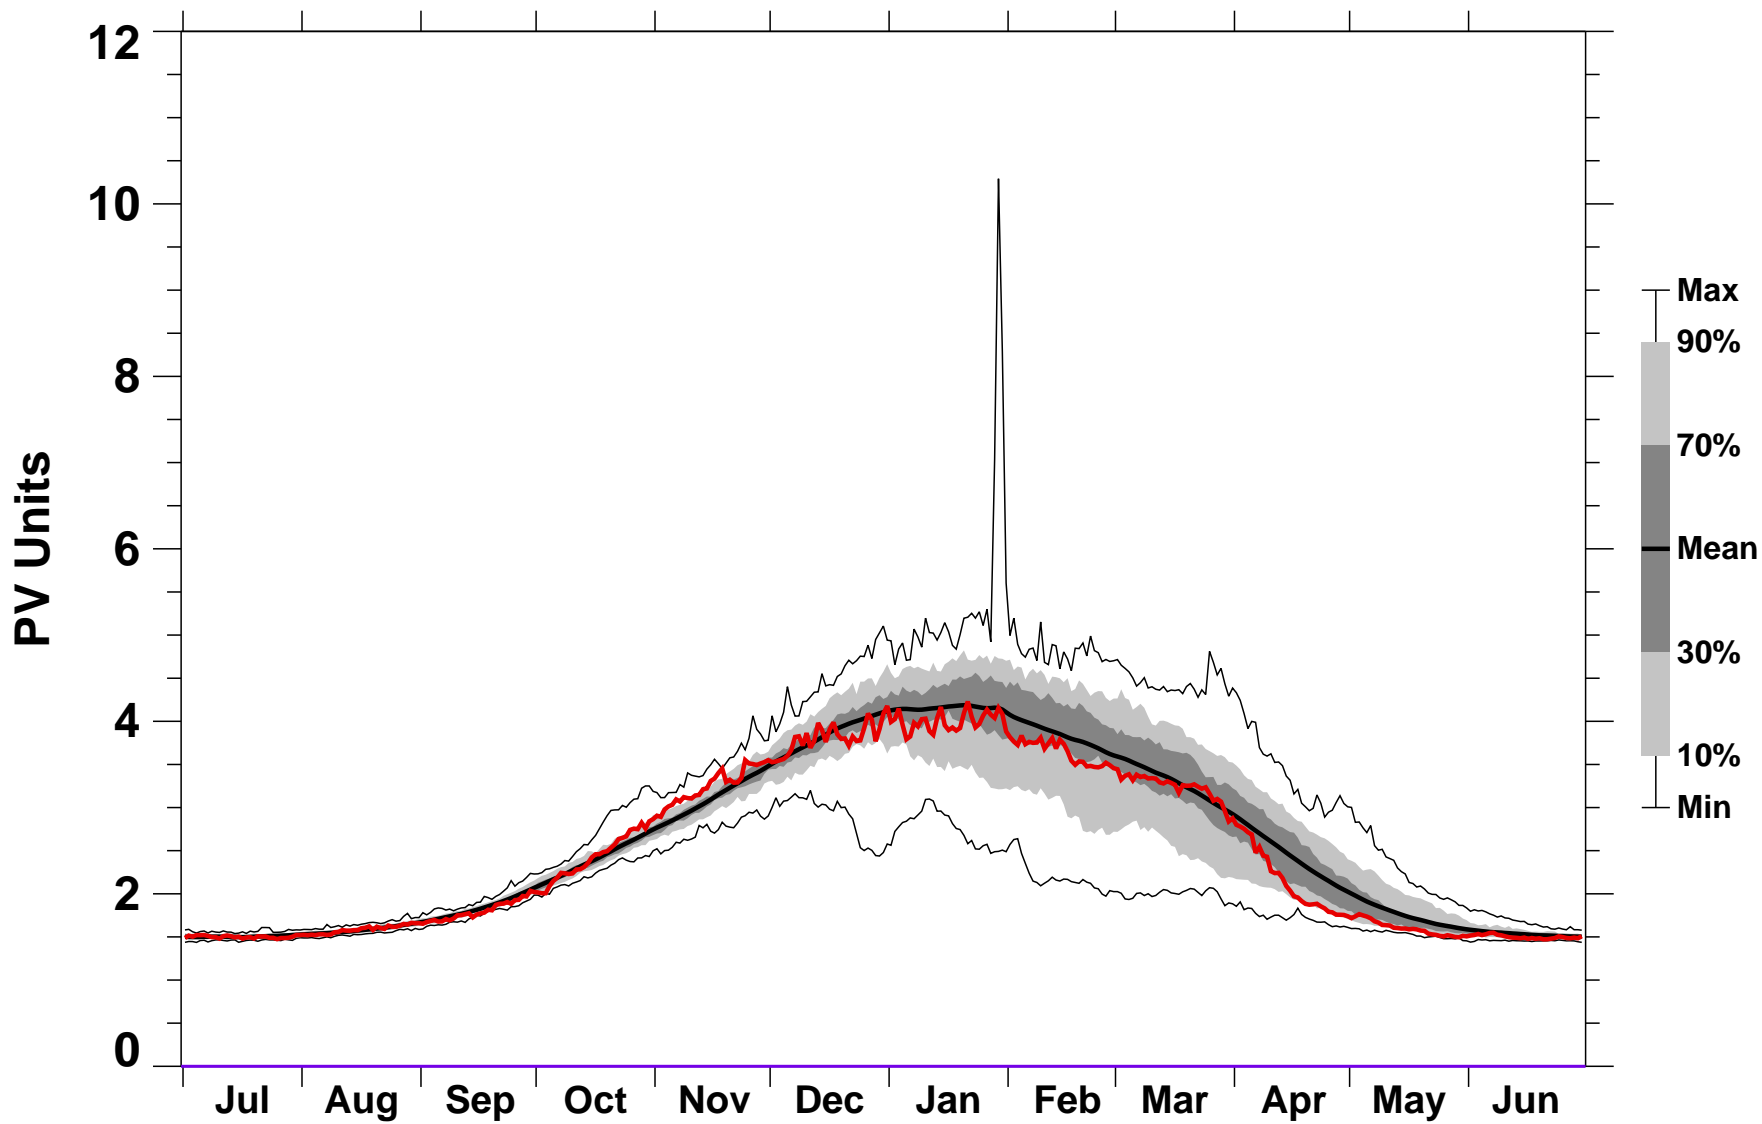

# NH Maximum MPV 600 K MERRA2

1978/1979–2022/2023

1990/1991