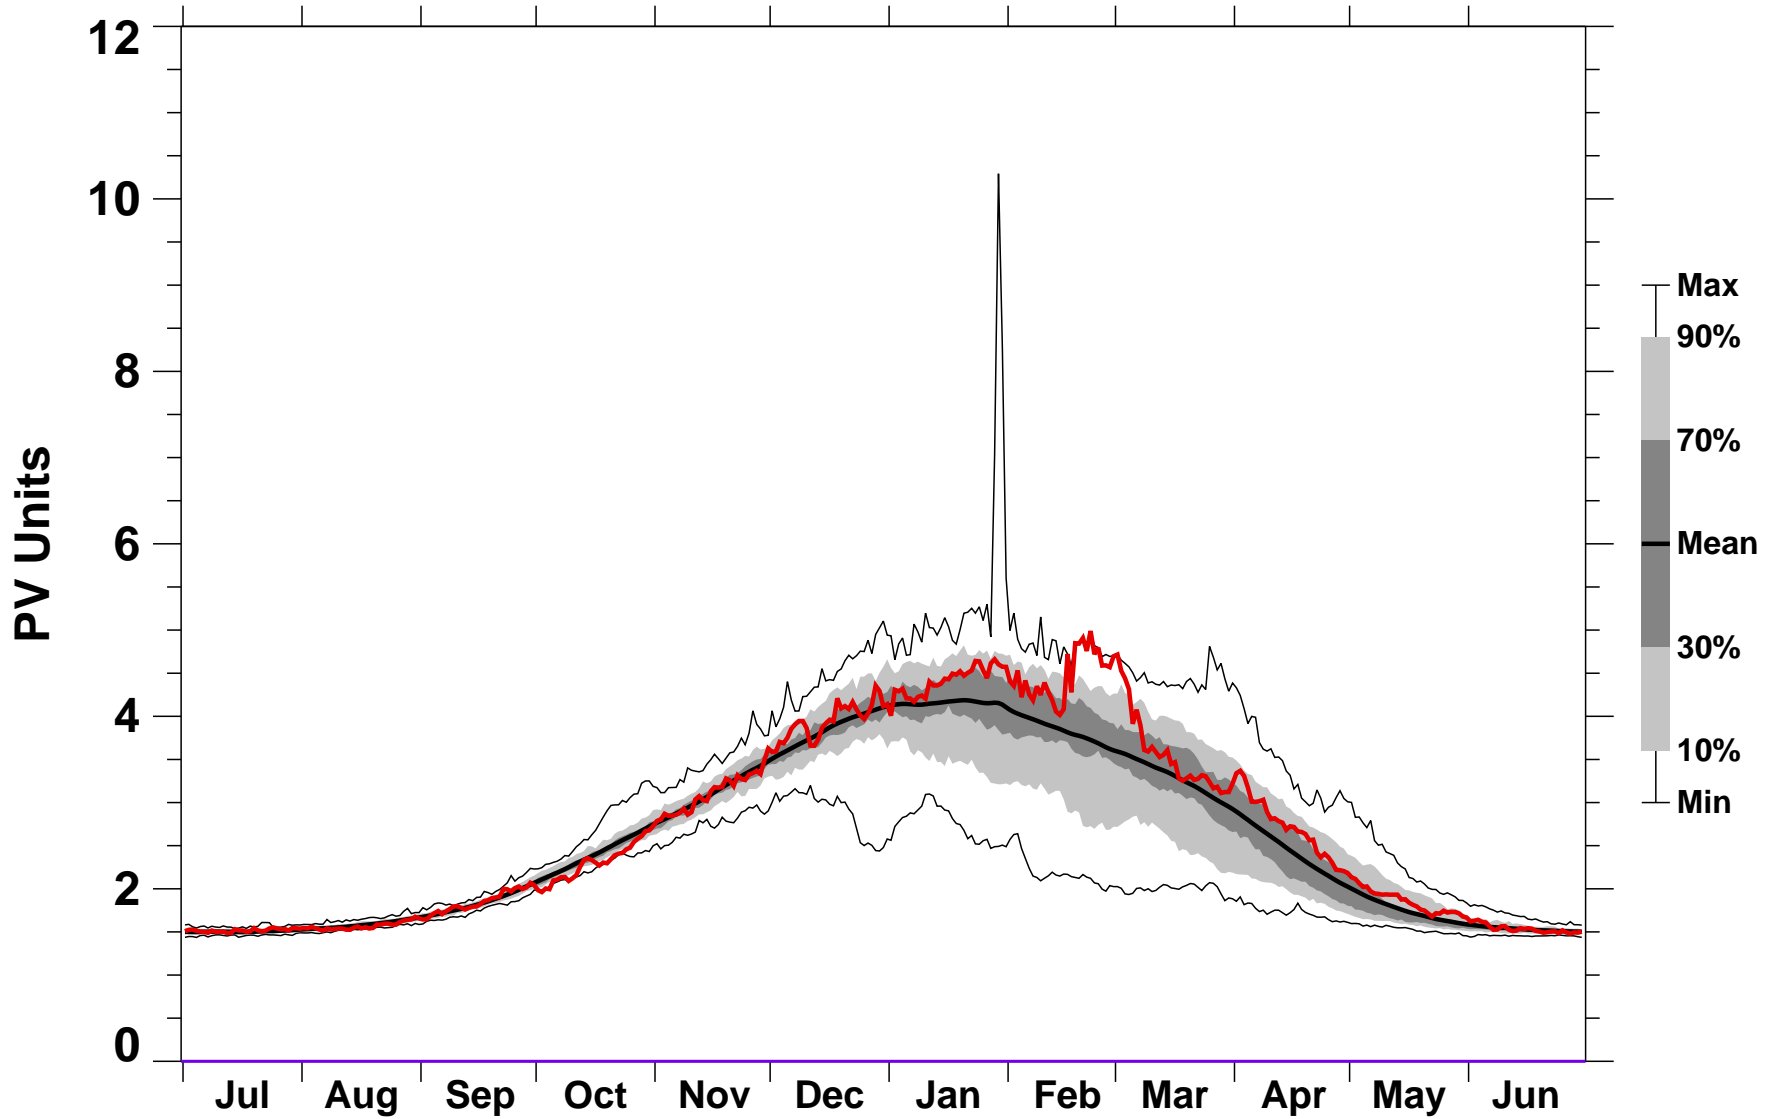

NH Maximum MPV 600 K MERRA2

1978/1979-2022/2023

1992/1993