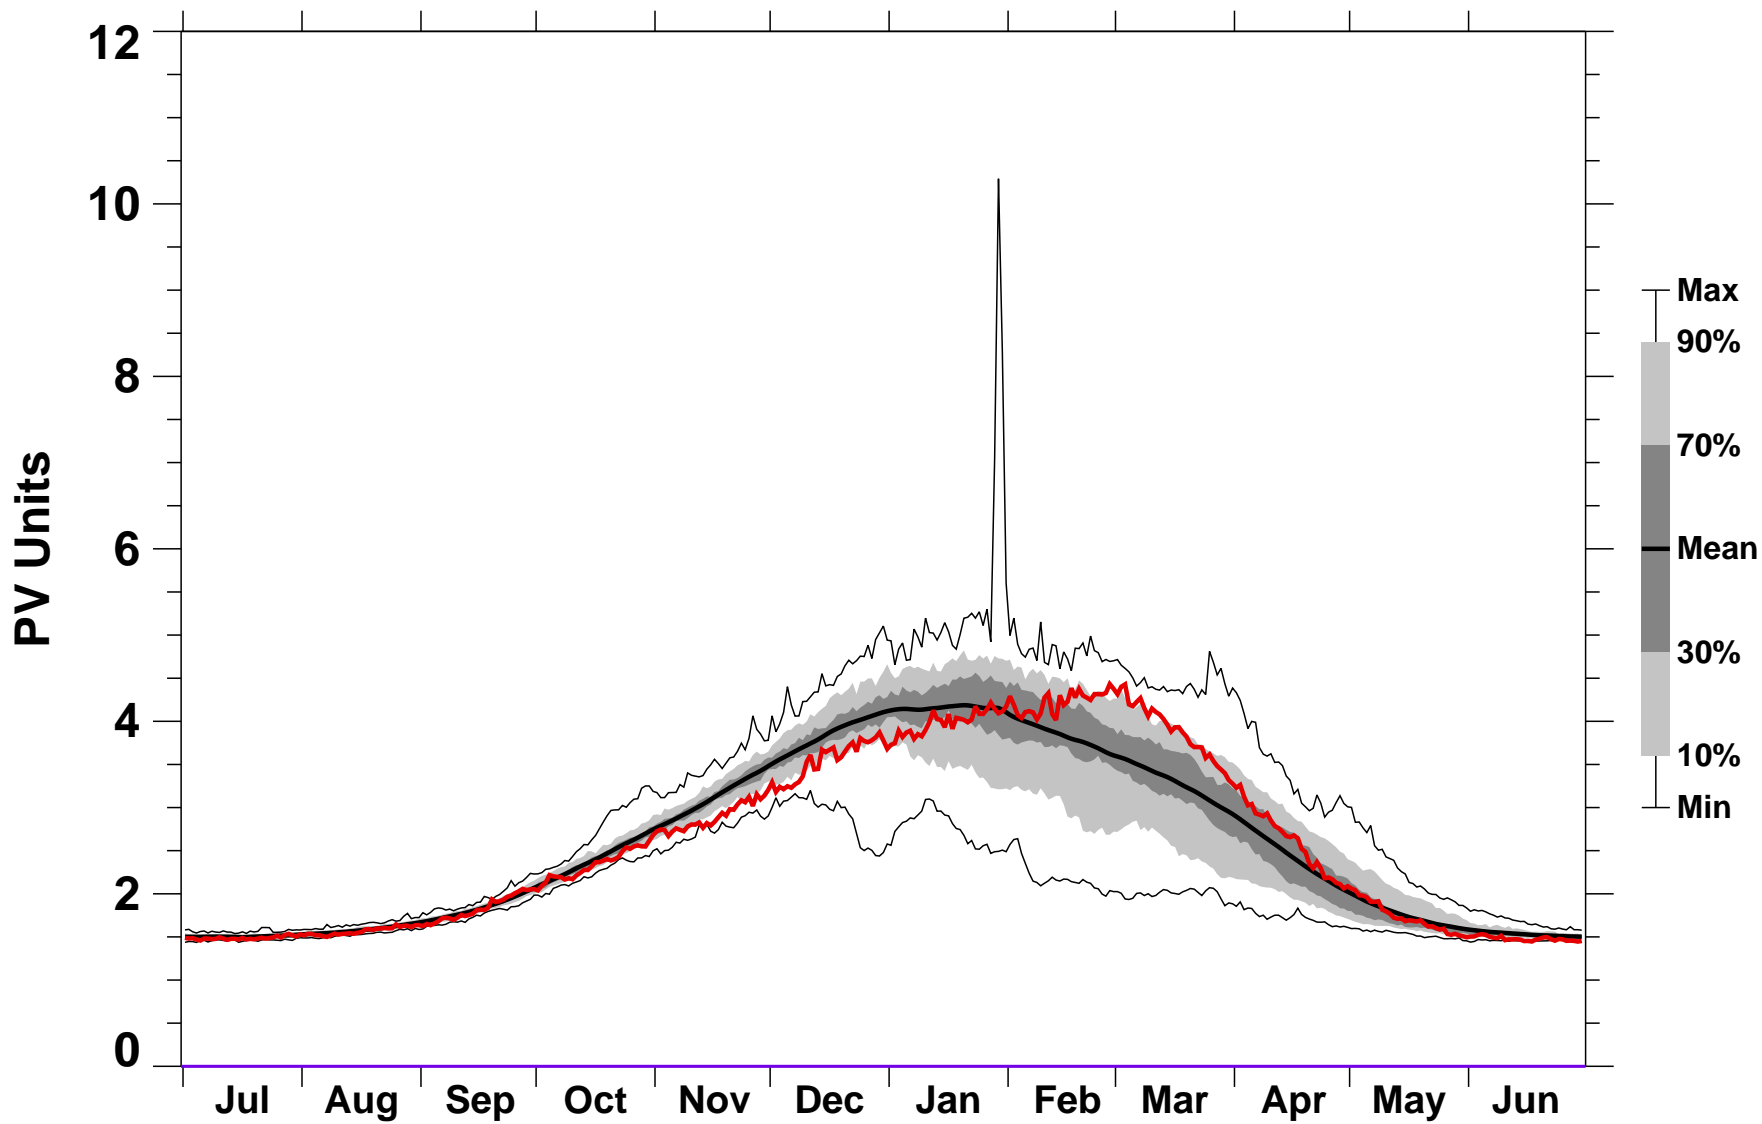

NH Maximum MPV 600 K MERRA2

1978/1979–2022/2023

1993/1994