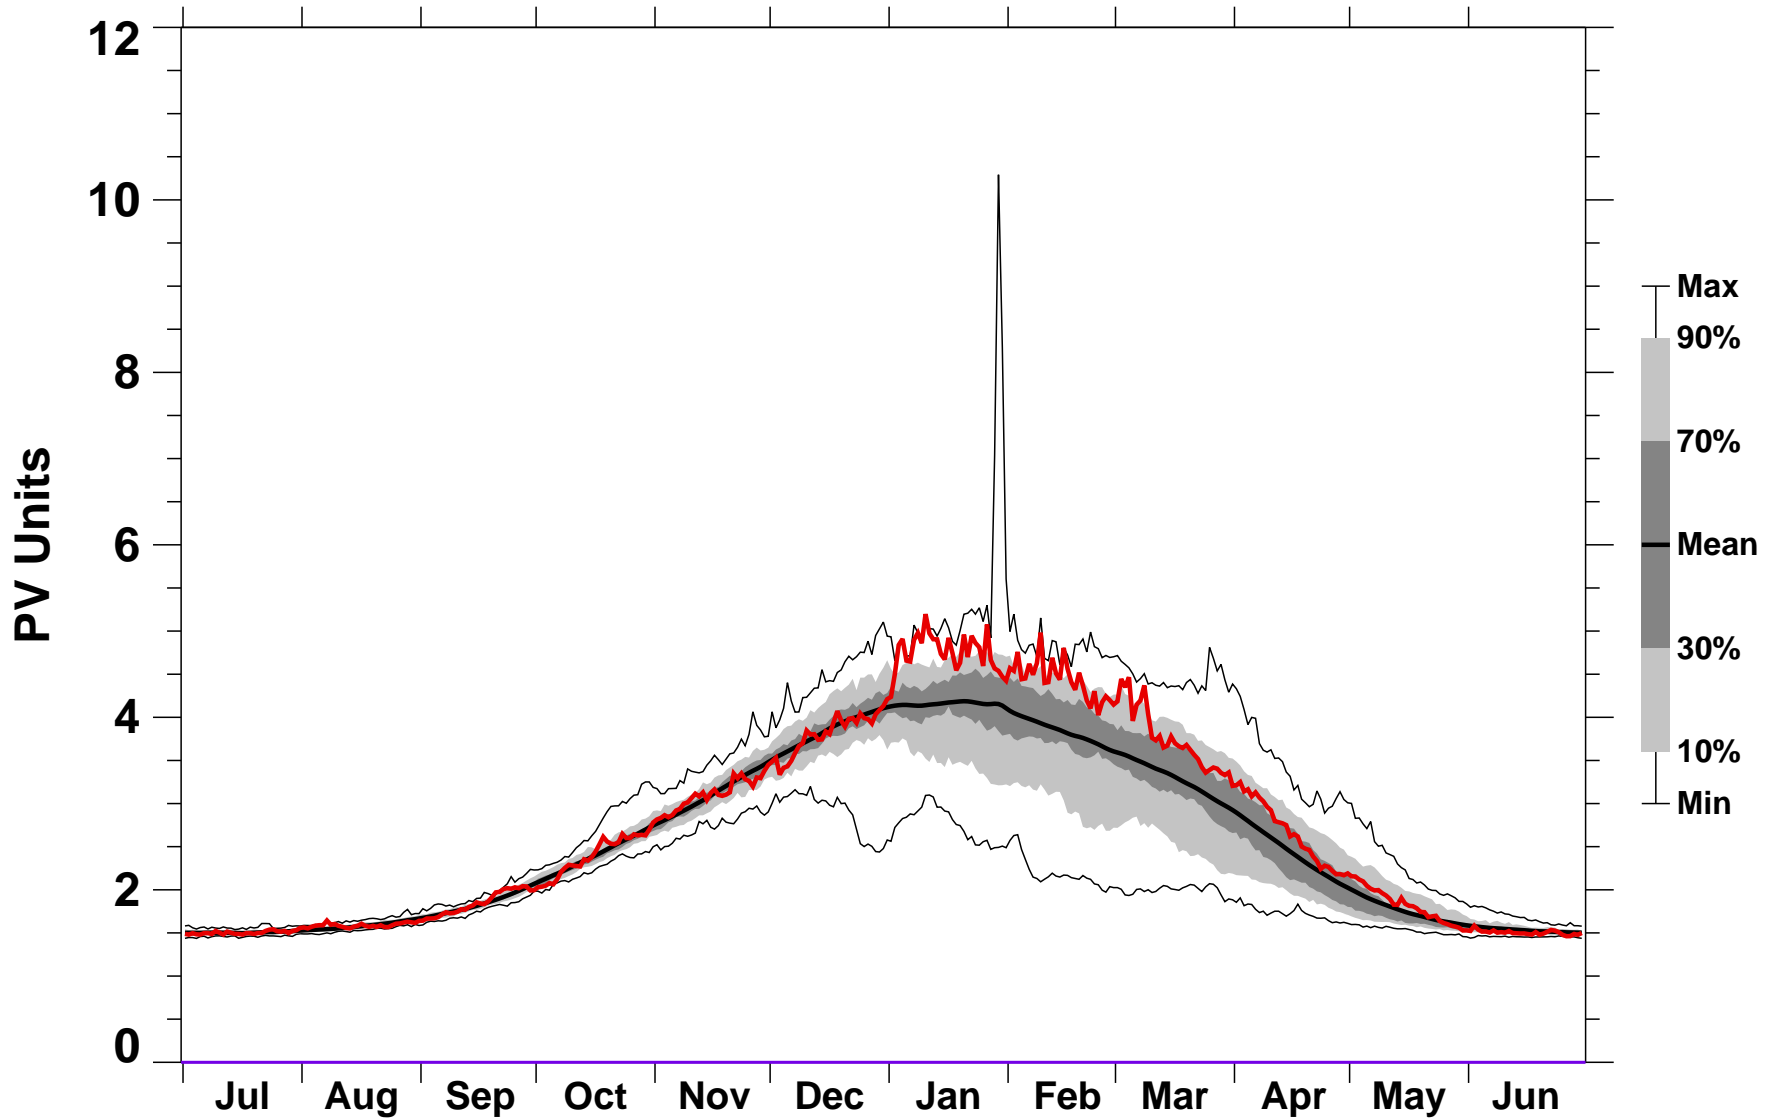

NH Maximum MPV 600 K MERRA2

1978/1979–2022/2023

1995/1996