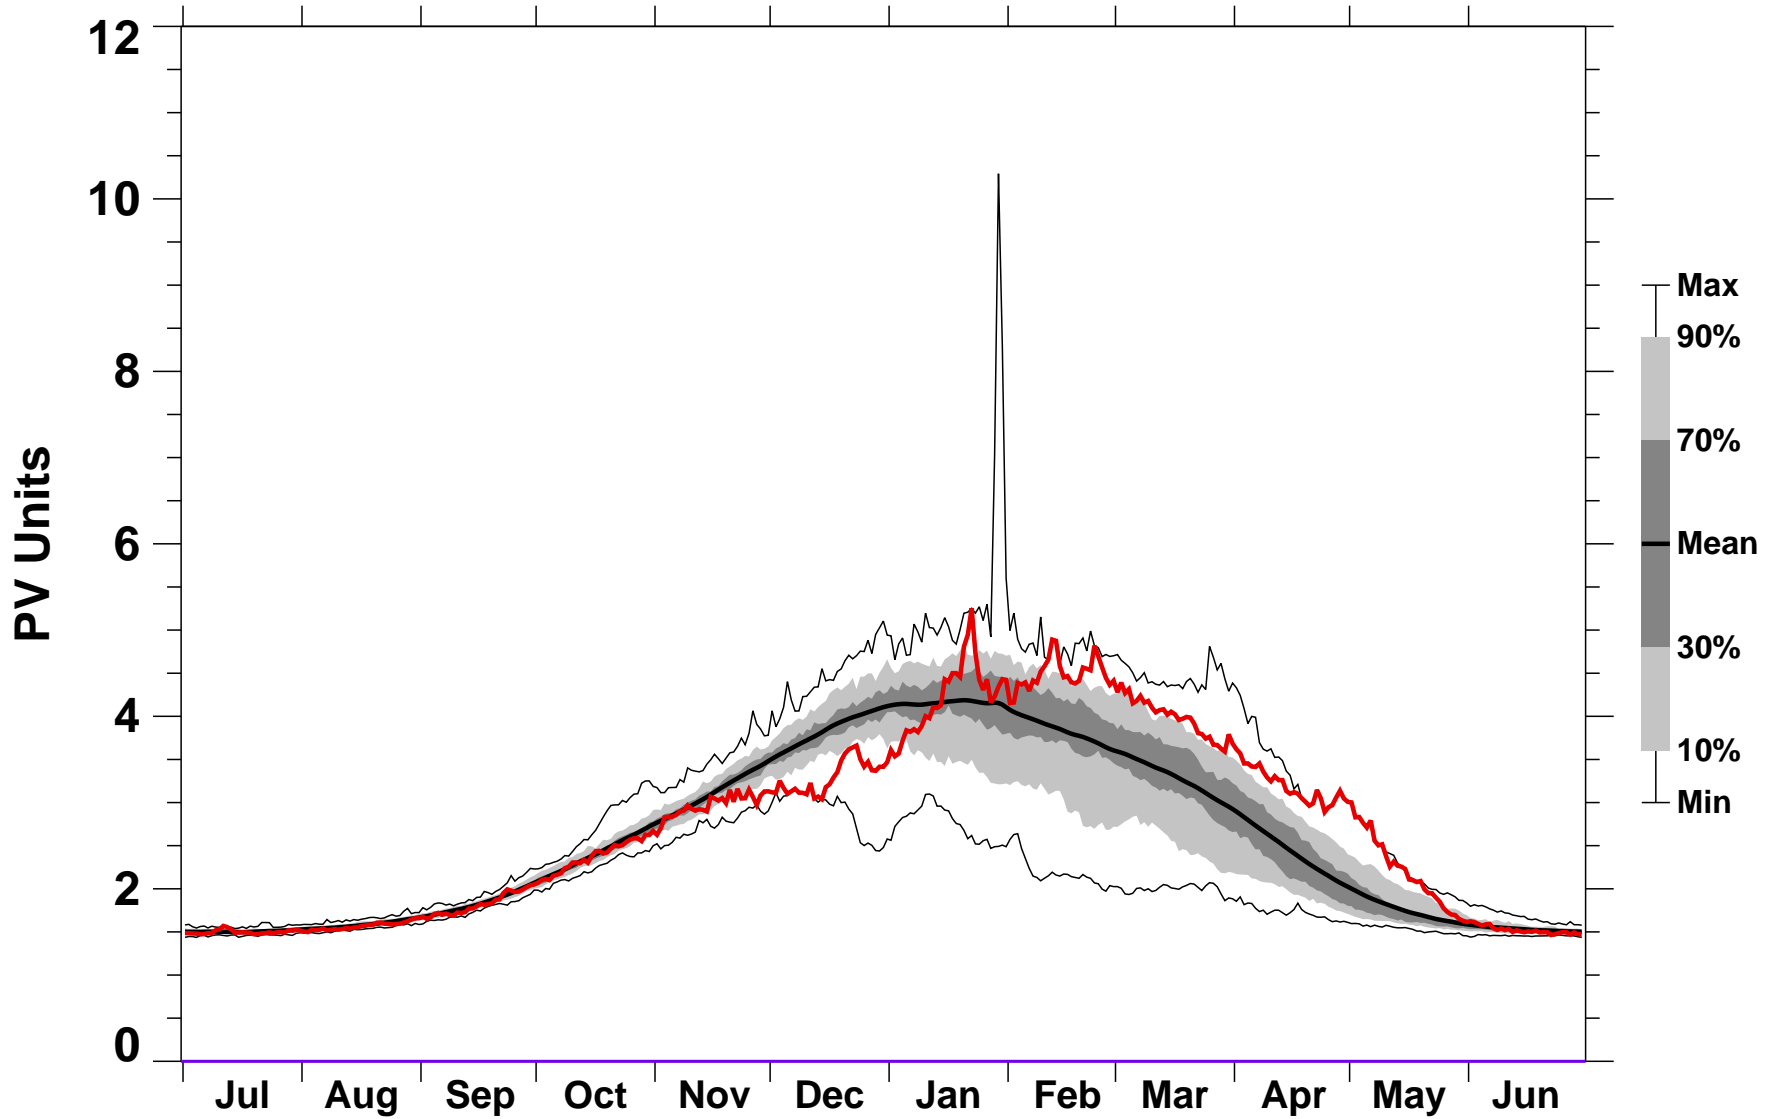

NH Maximum MPV 600 K MERRA2

1978/1979–2022/2023

1996/1997