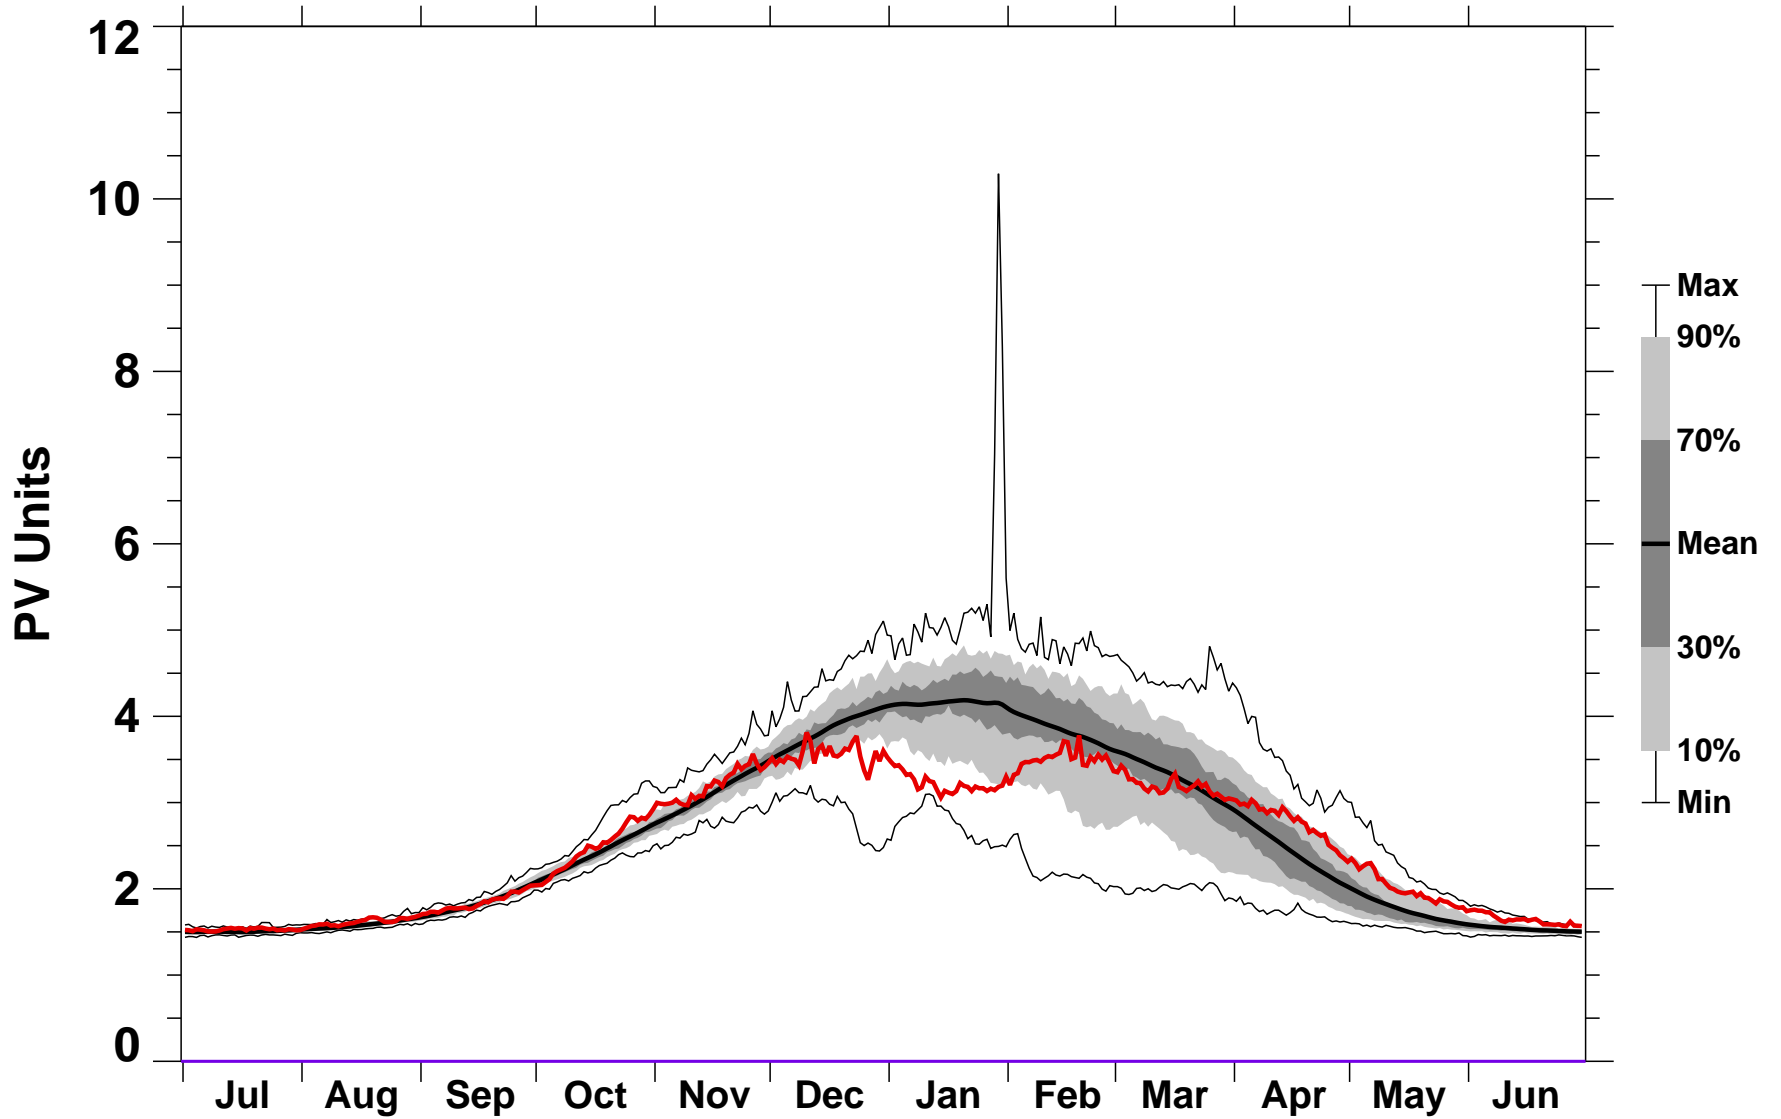

NH Maximum MPV 600 K MERRA2

1978/1979-2022/2023

2001/2002