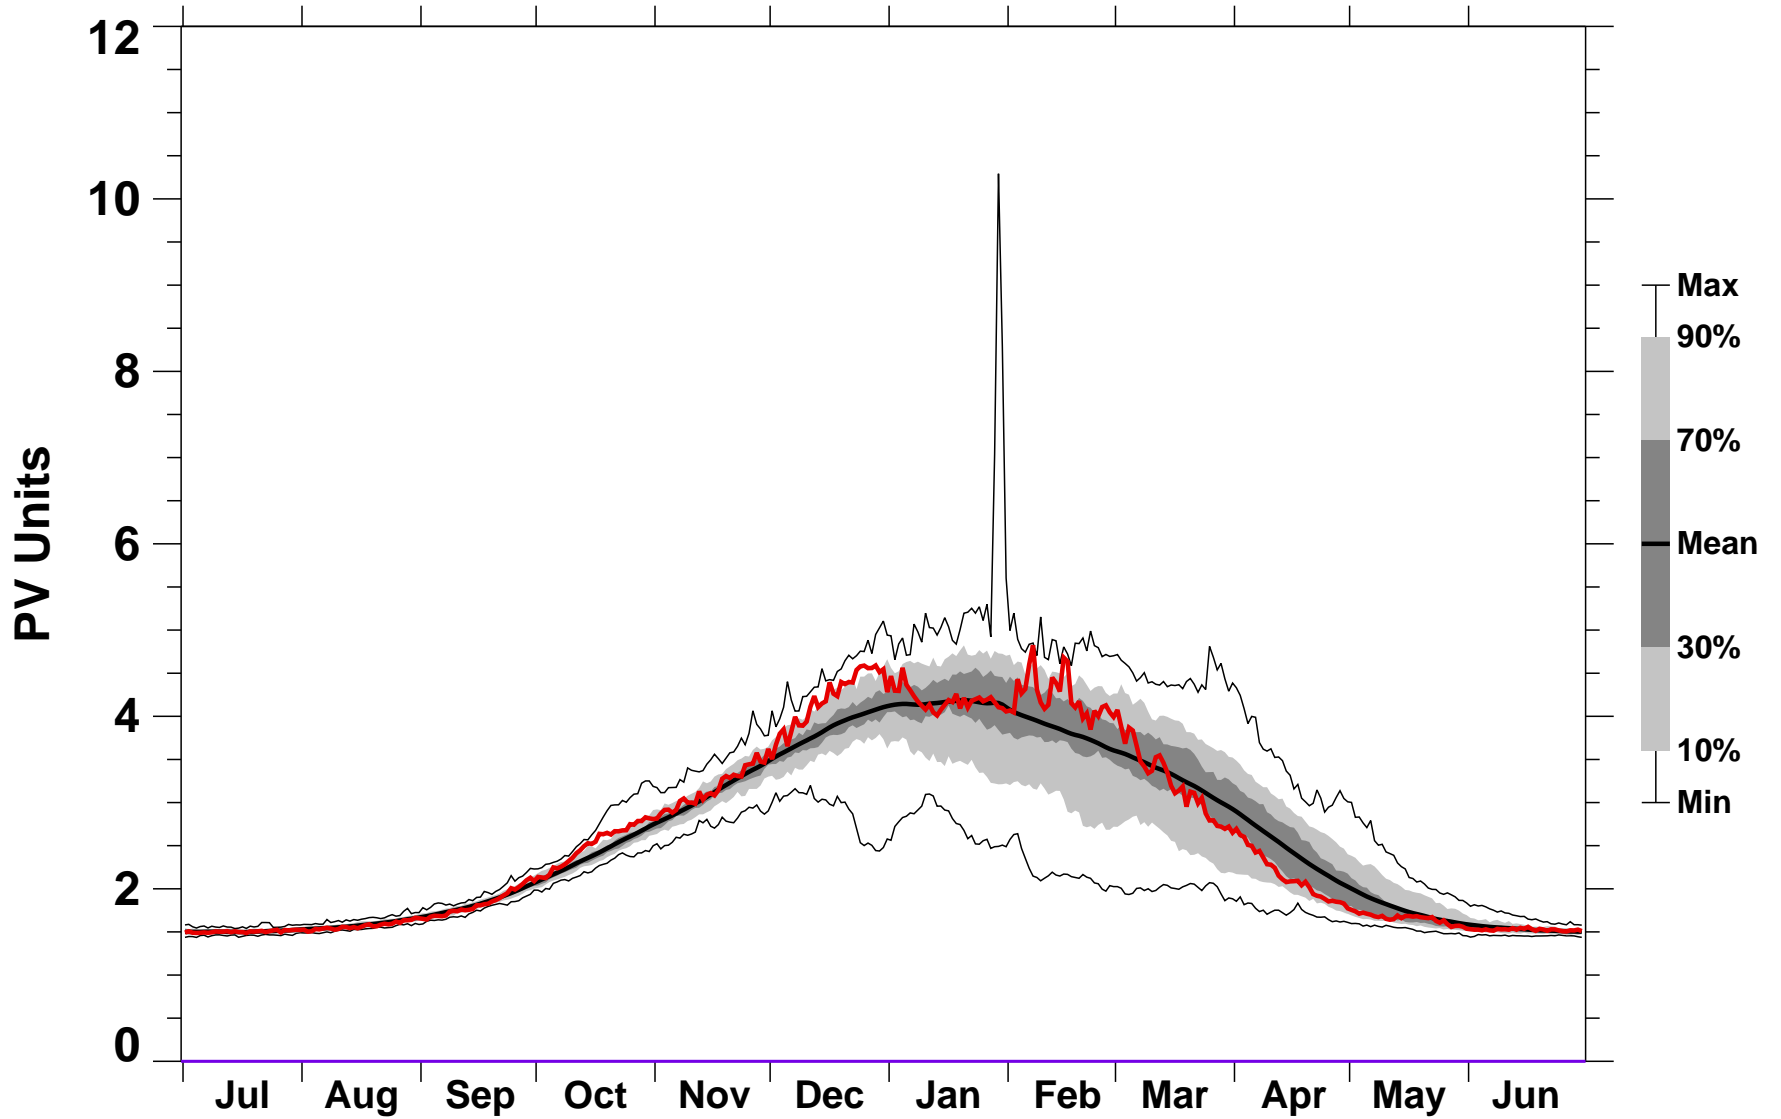

NH Maximum MPV 600 K MERRA2

1978/1979-2022/2023

2004/2005