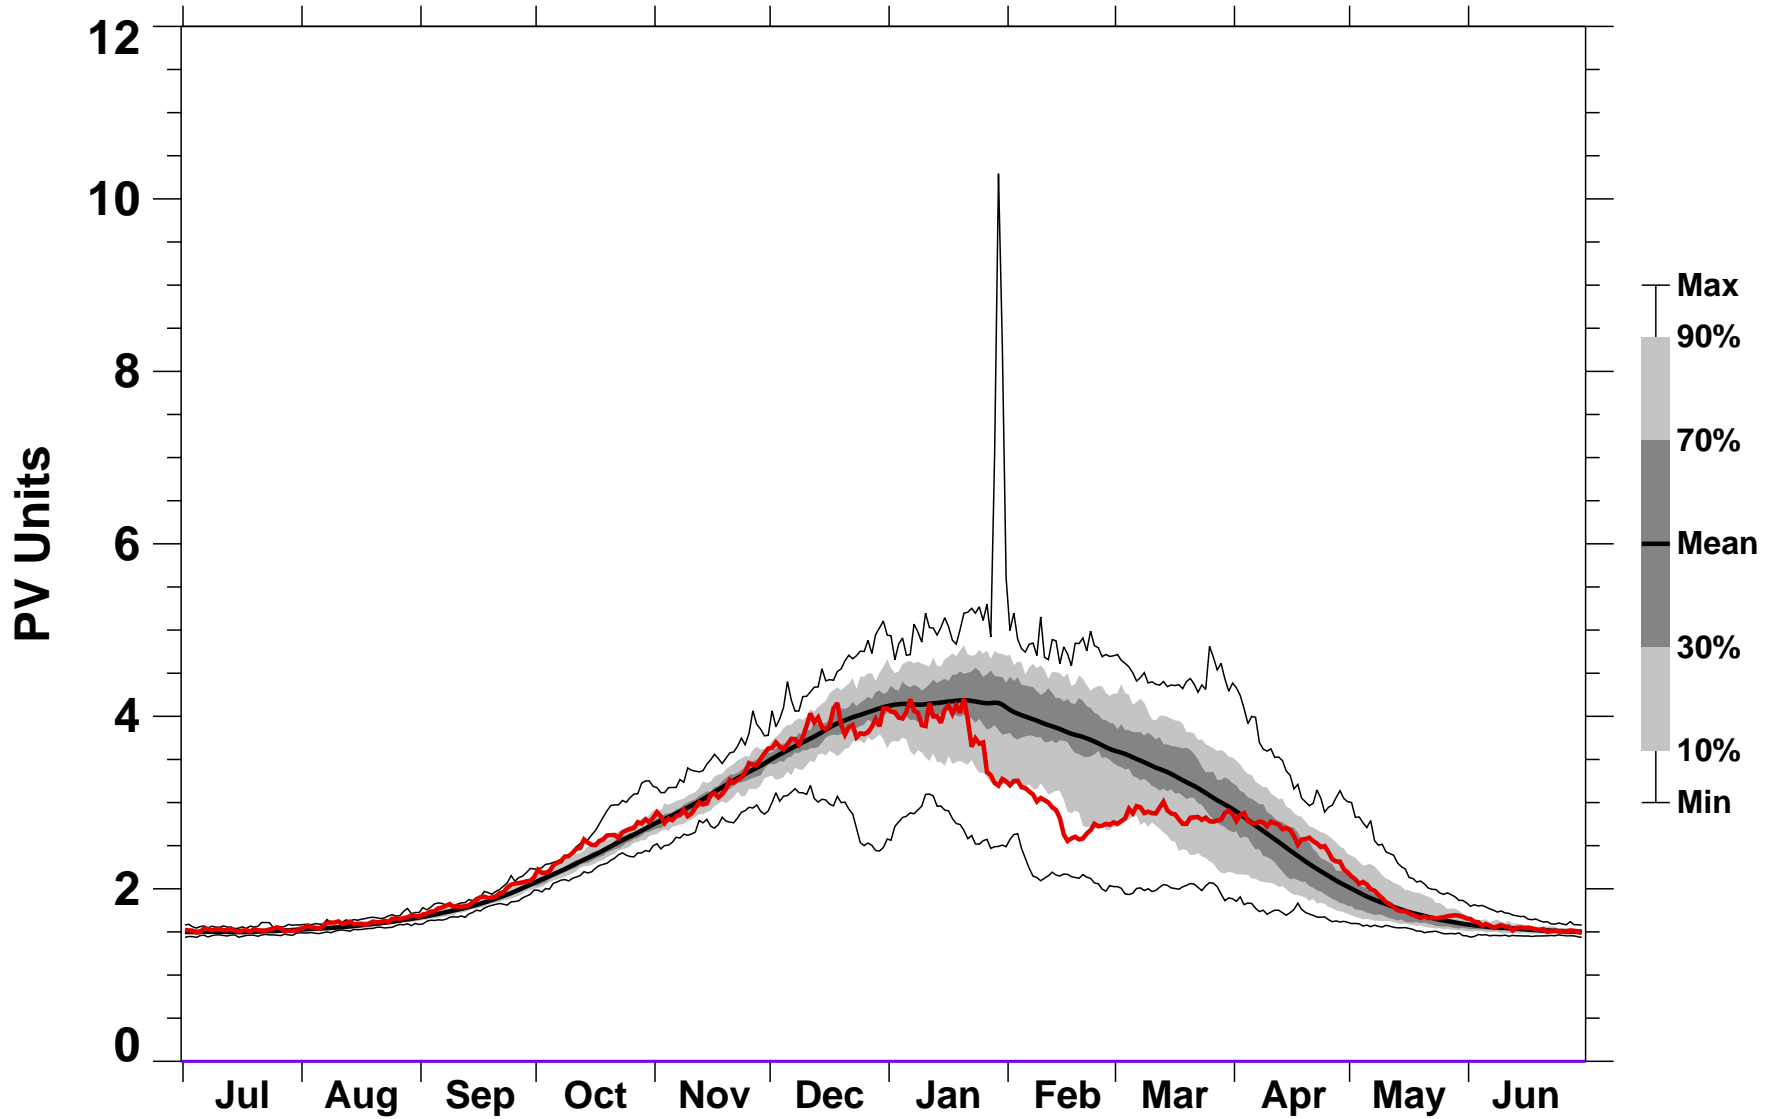

NH Maximum MPV 600 K MERRA2

1978/1979–2022/2023

2005/2006