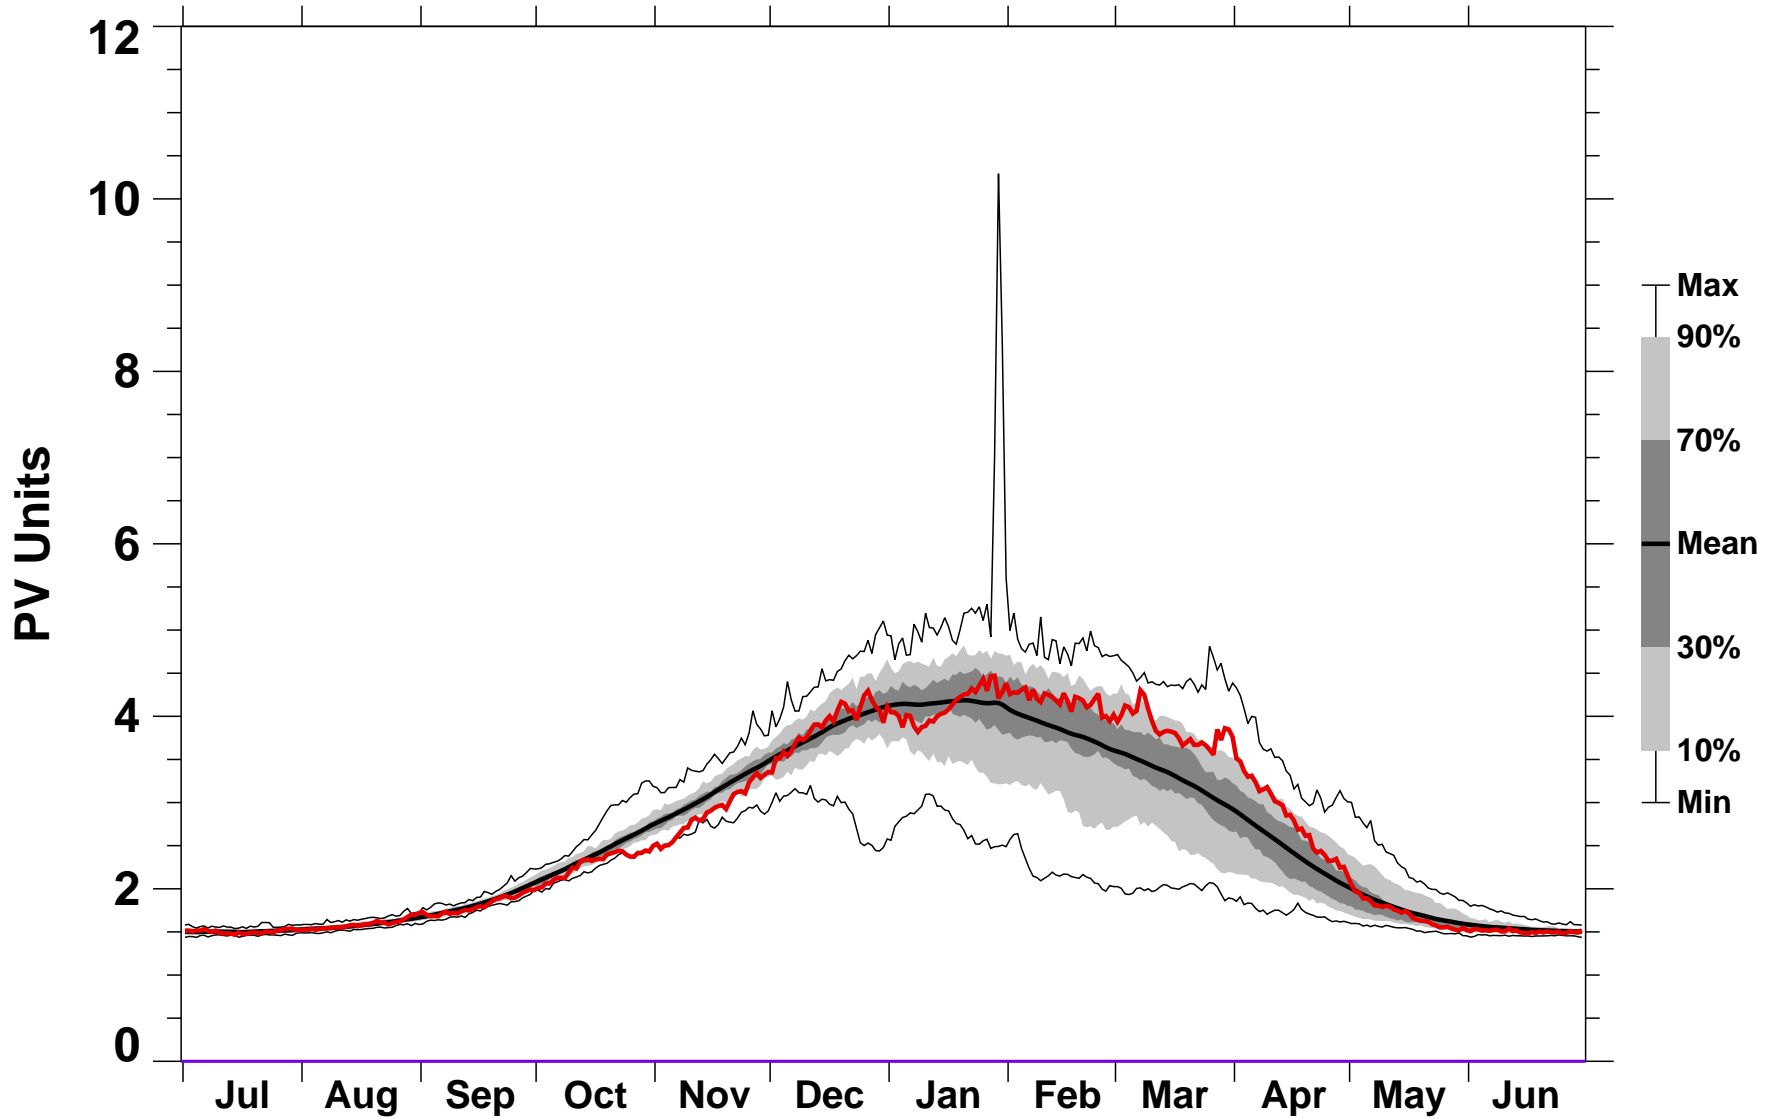

NH Maximum MPV 600 K MERRA2

1978/1979-2022/2023

2006/2007