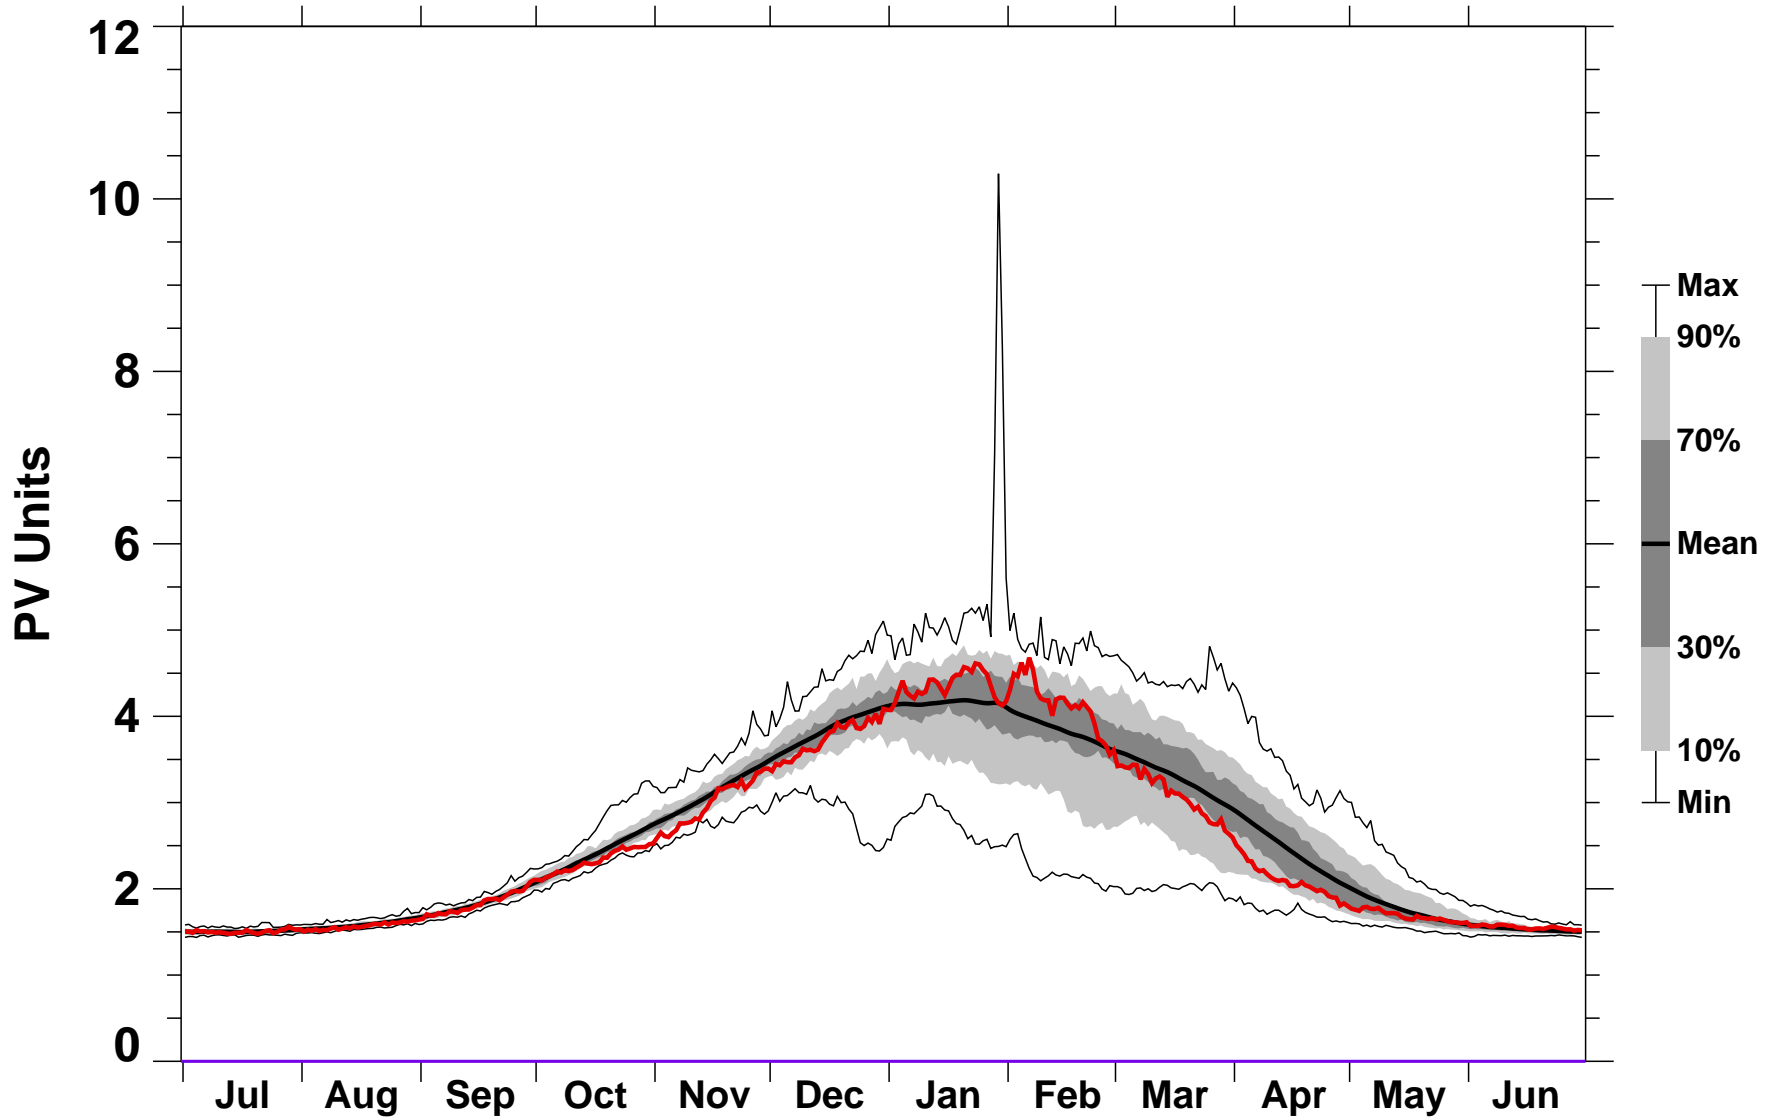

# NH Maximum MPV 600 K MERRA2

1978/1979–2022/2023

2007/2008