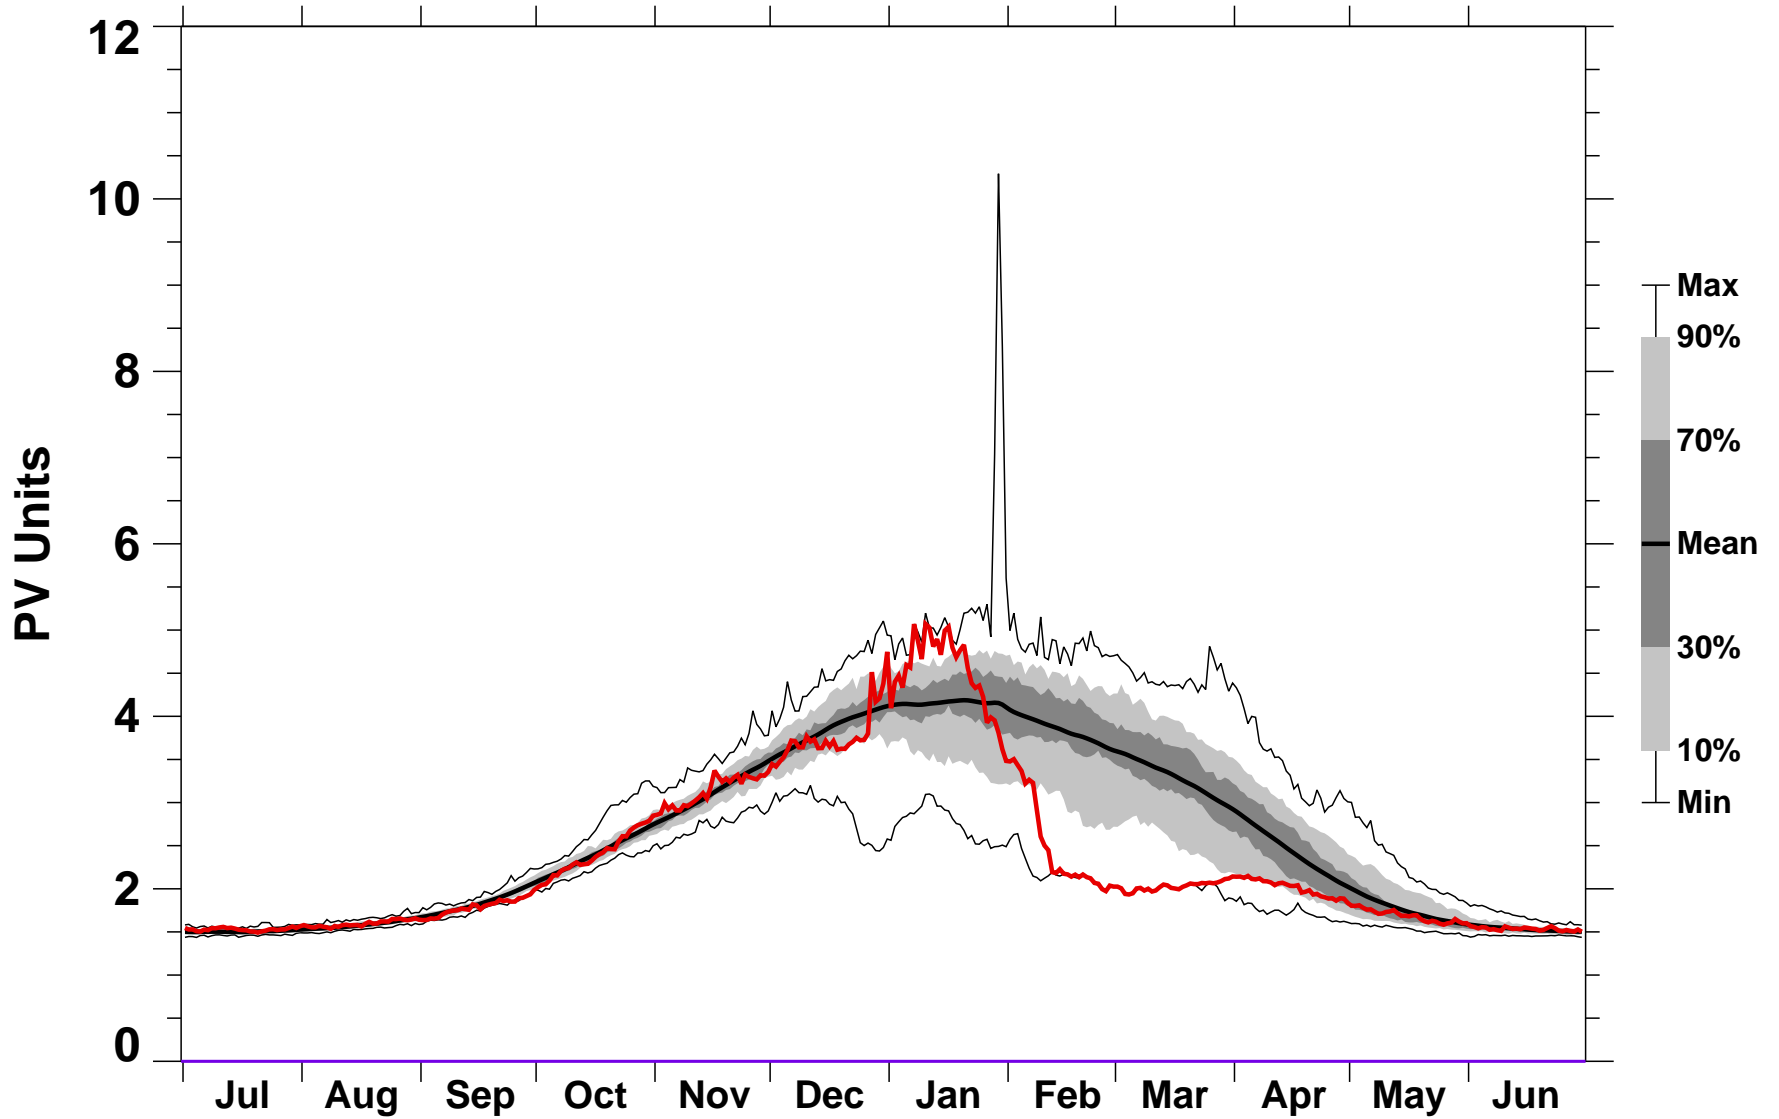

# NH Maximum MPV 600 K MERRA2

1978/1979–2022/2023

2008/2009