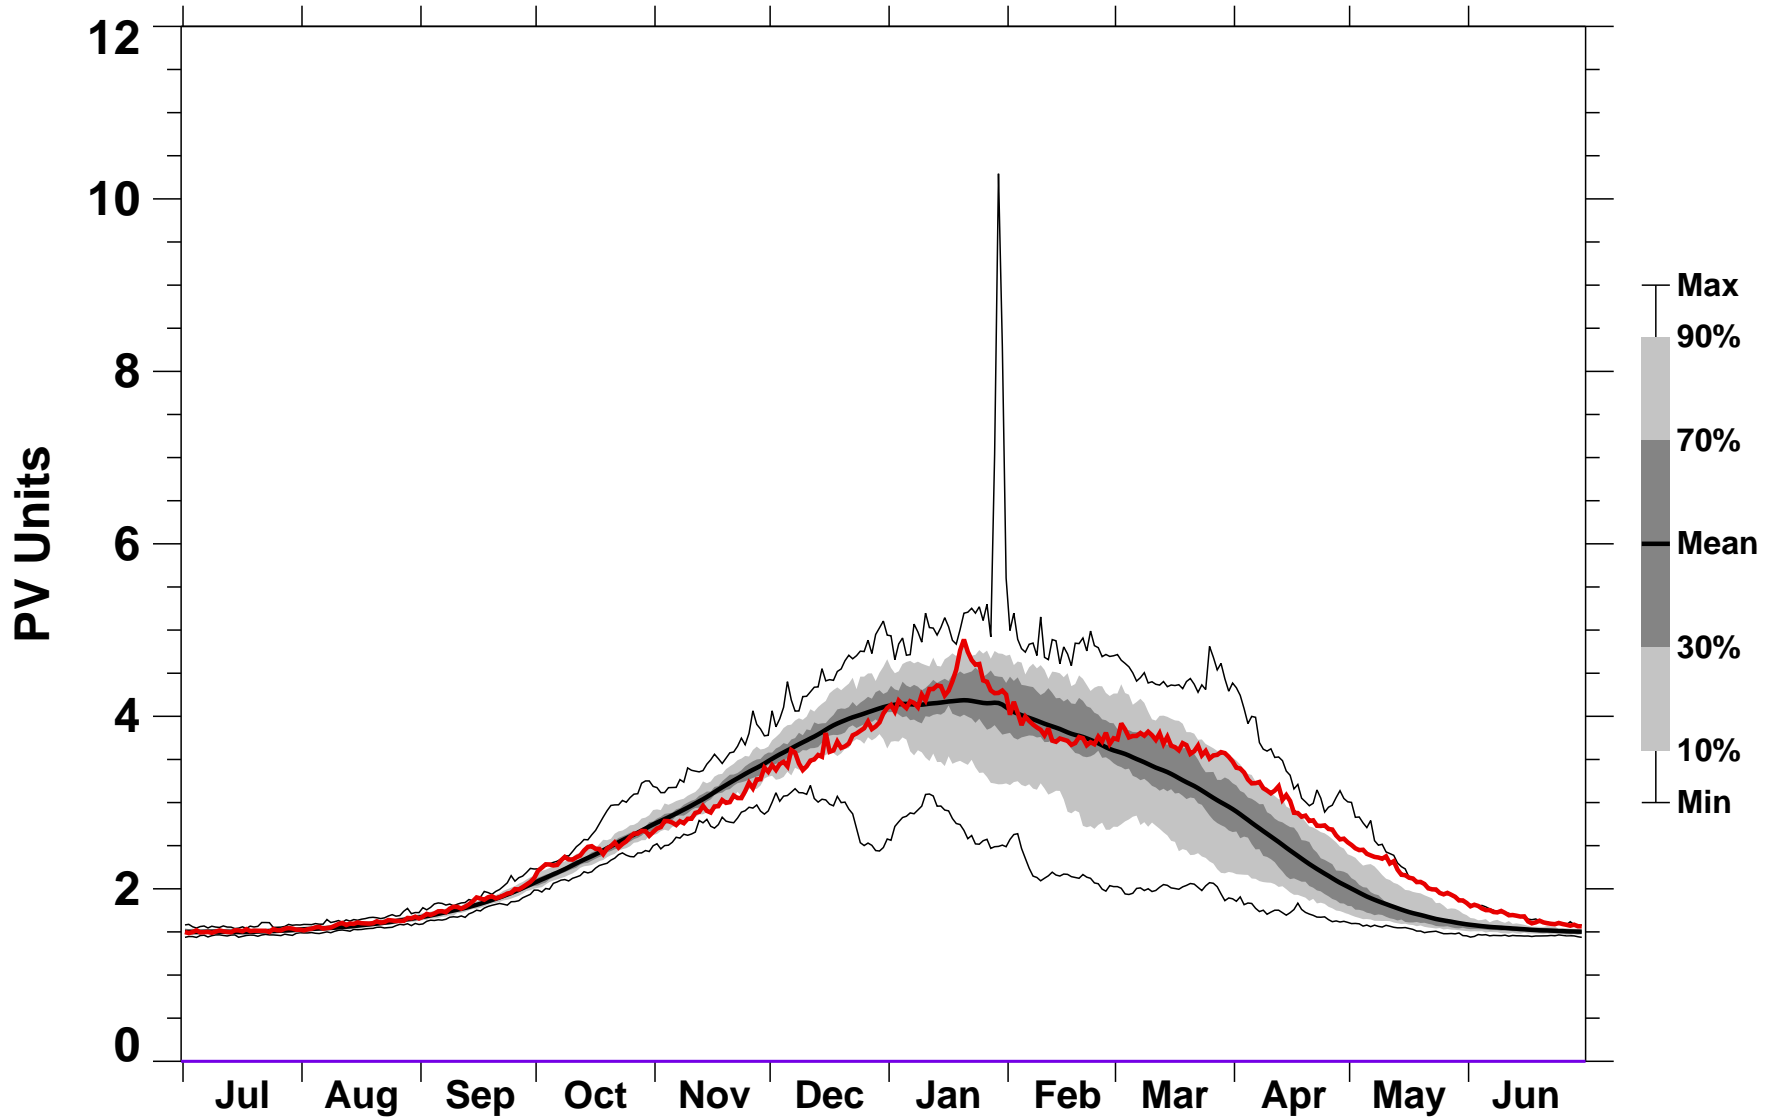

NH Maximum MPV 600 K MERRA2

1978/1979–2022/2023

2009/2010