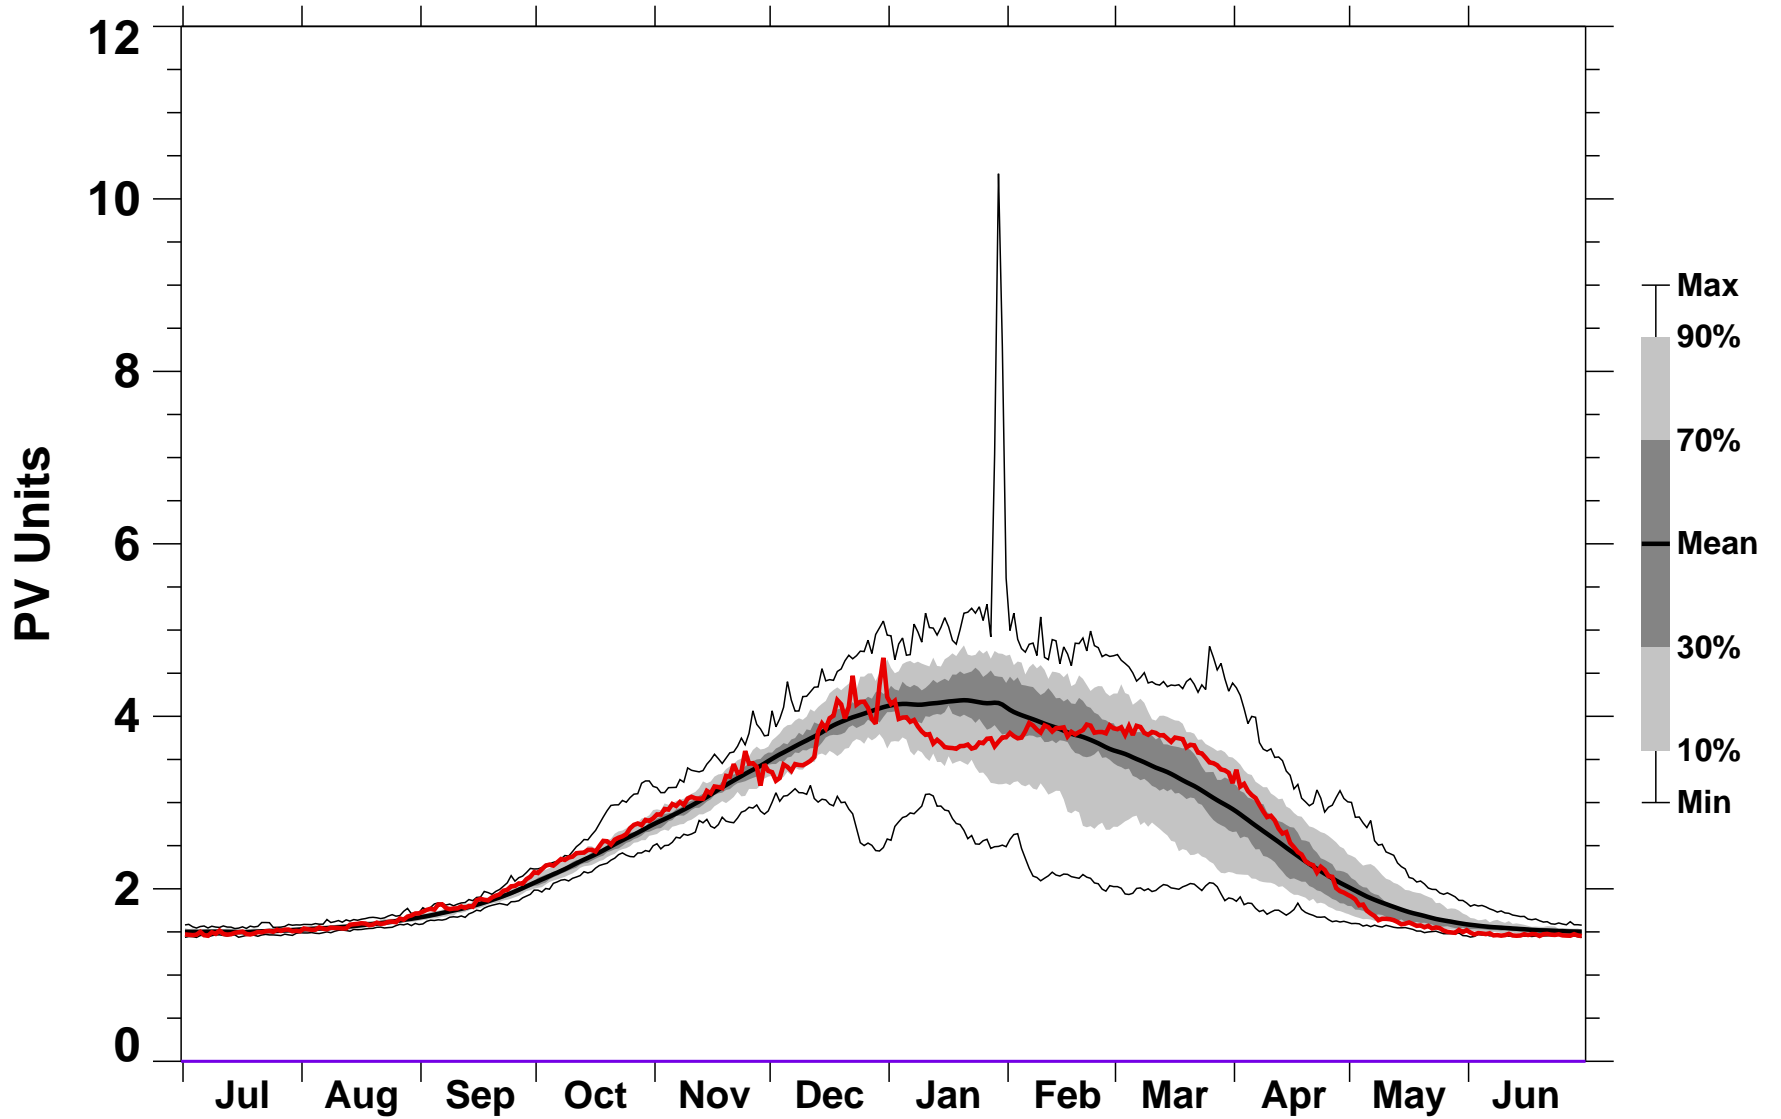

NH Maximum MPV 600 K MERRA2

1978/1979-2022/2023

2014/2015