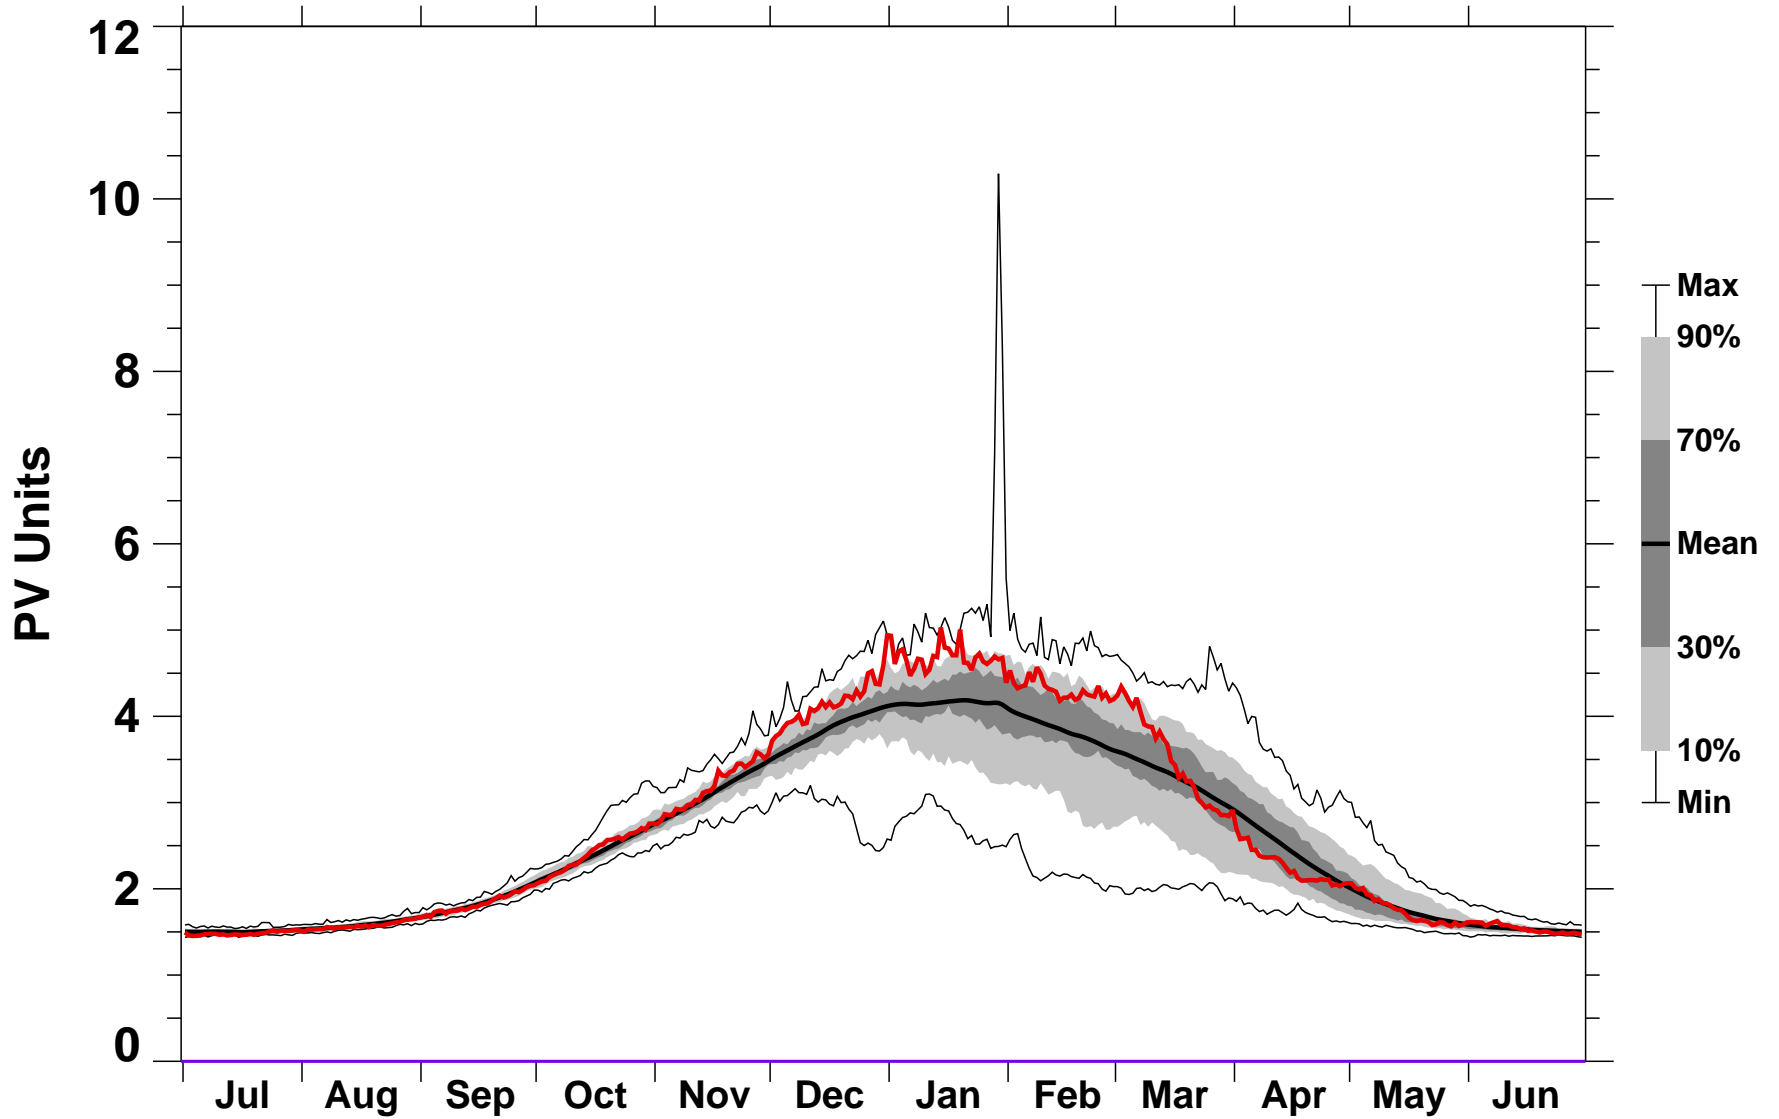

NH Maximum MPV 600 K MERRA2

1978/1979-2022/2023

2015/2016