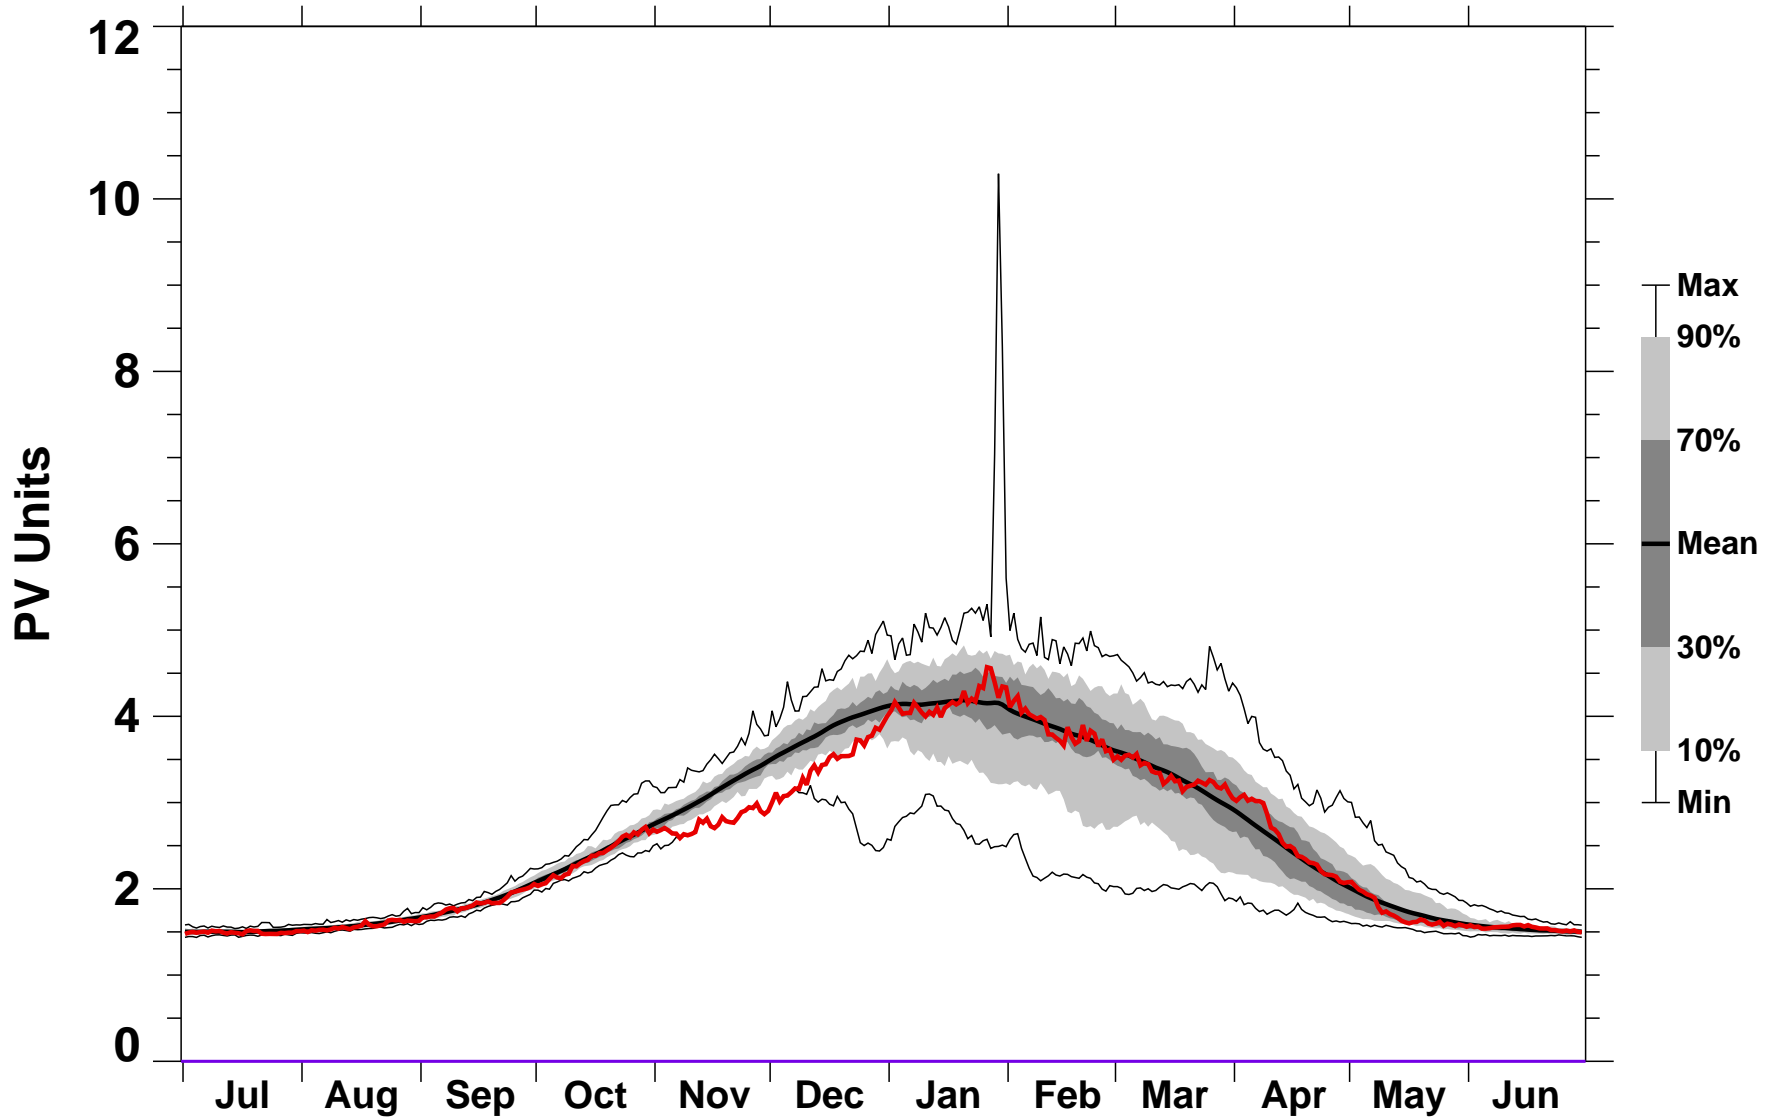

NH Maximum MPV 600 K MERRA2

1978/1979–2022/2023

2016/2017