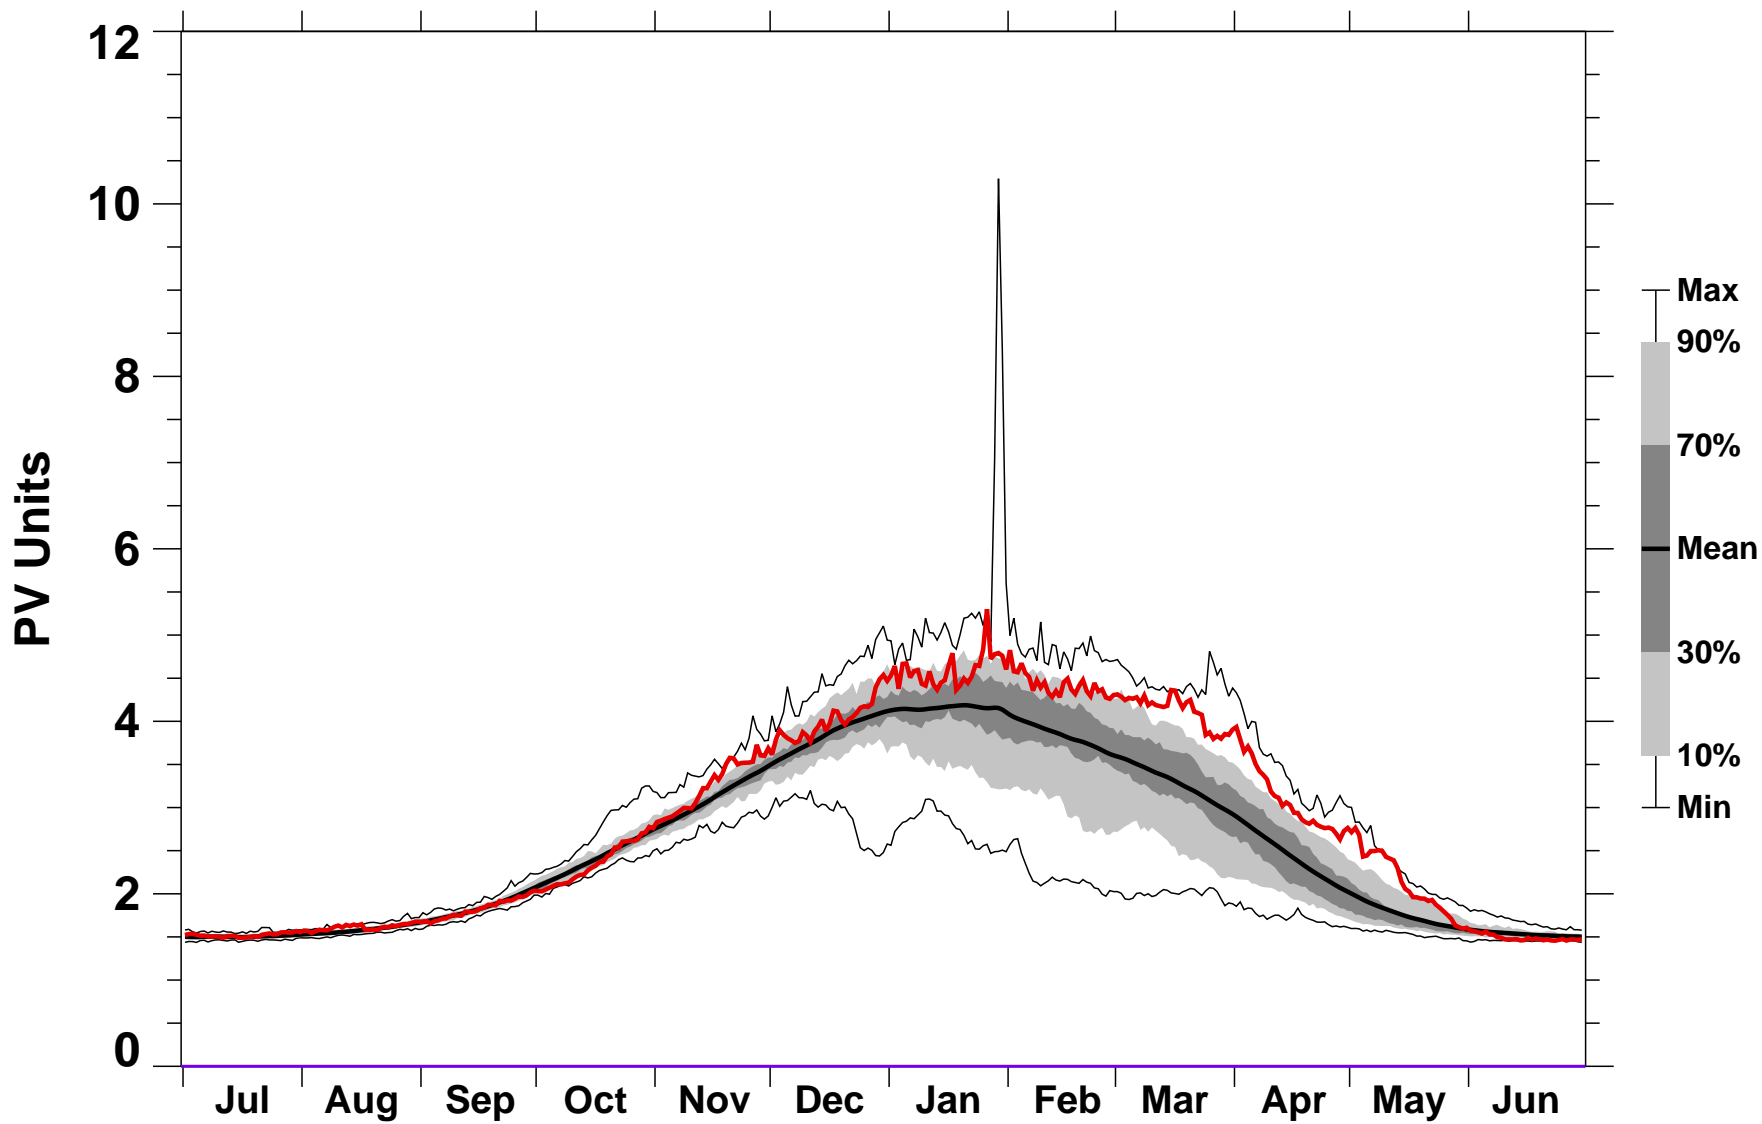

NH Maximum MPV 600 K MERRA2

1978/1979–2022/2023

2019/2020