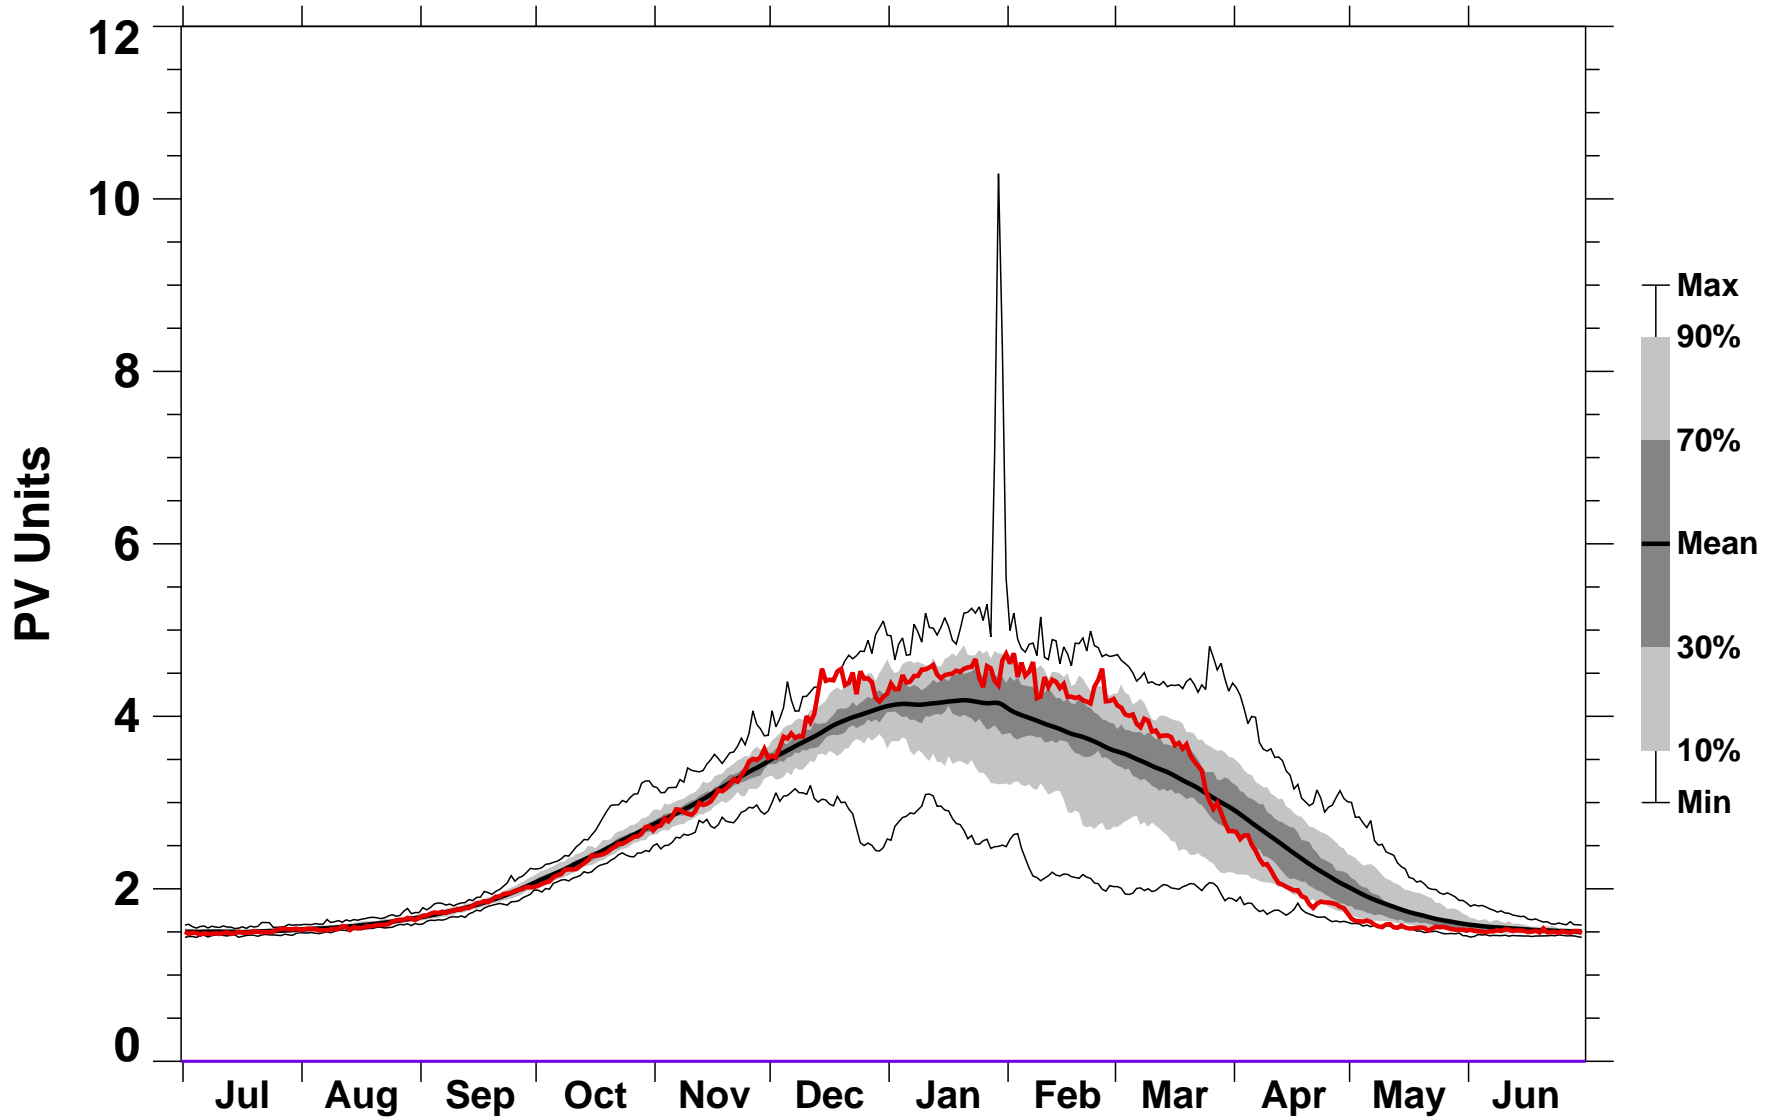

NH Maximum MPV 600 K MERRA2

1978/1979–2022/2023

2021/2022