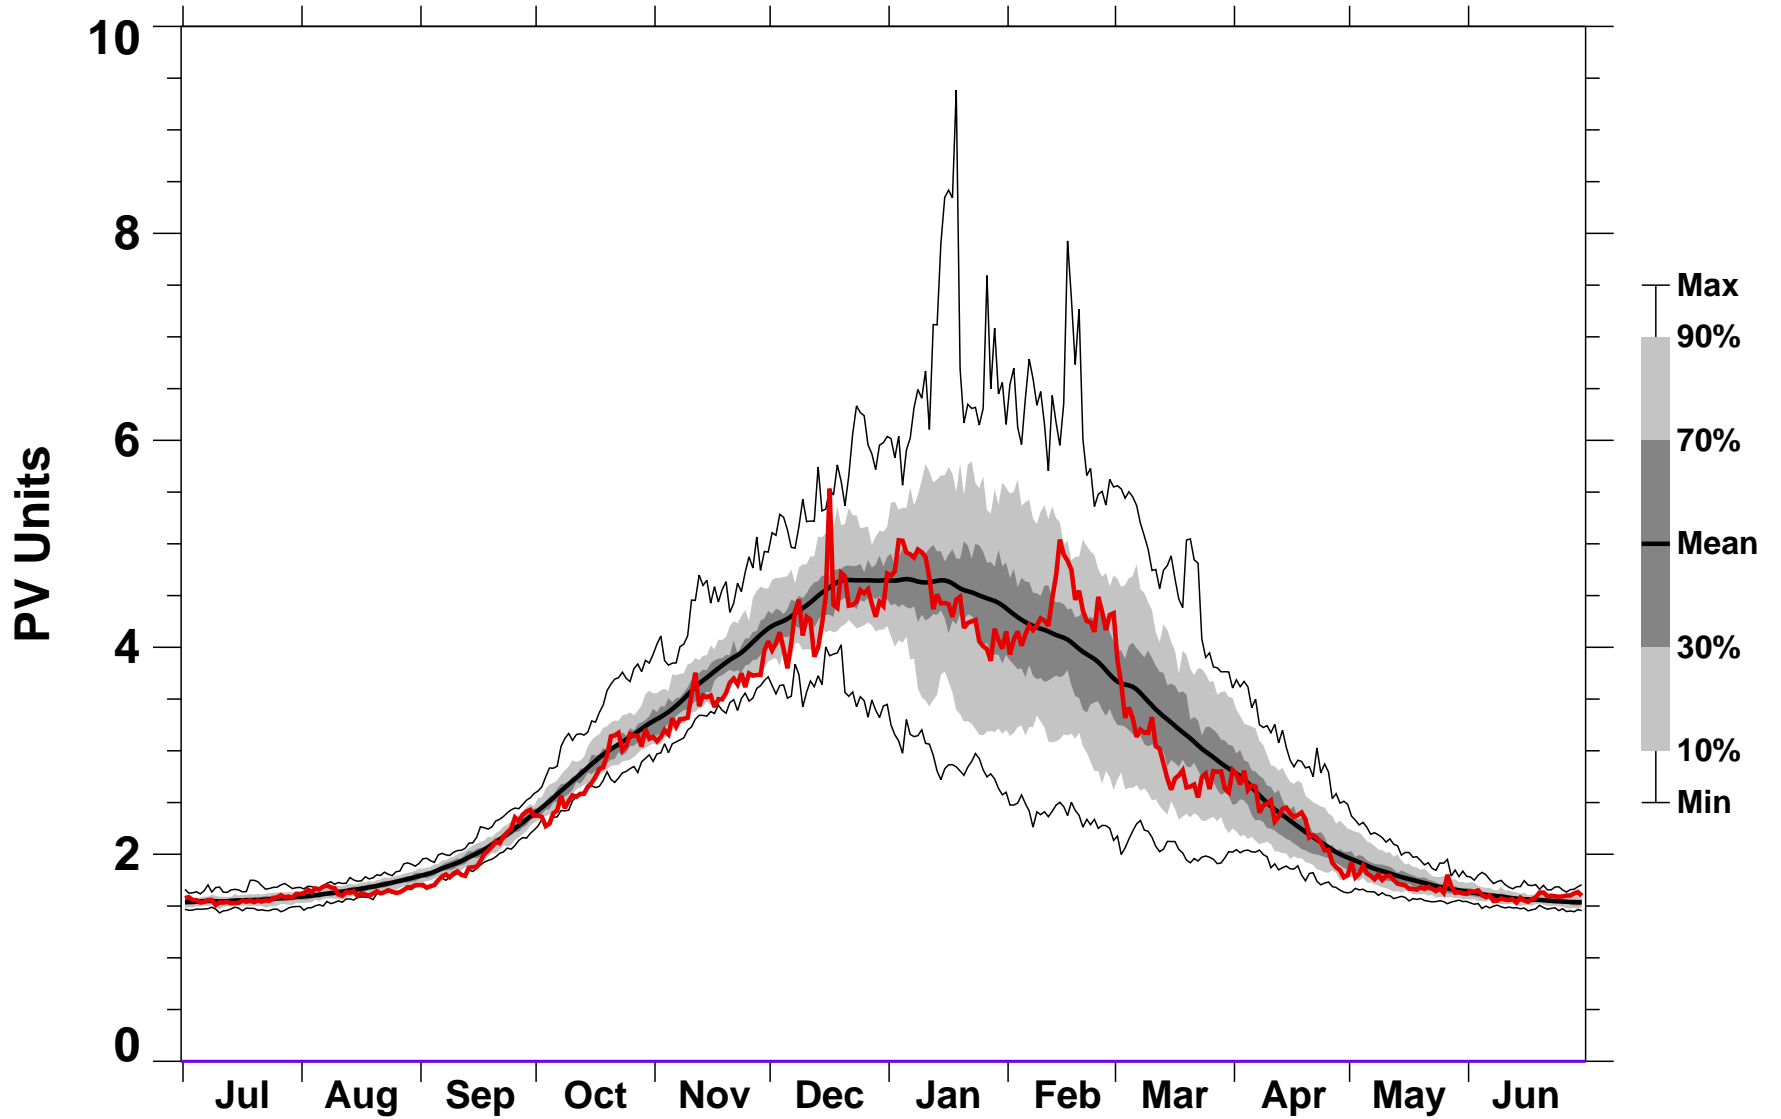

# NH Maximum MPV 850 K MERRA2

1978/1979–2022/2023

1979/1980