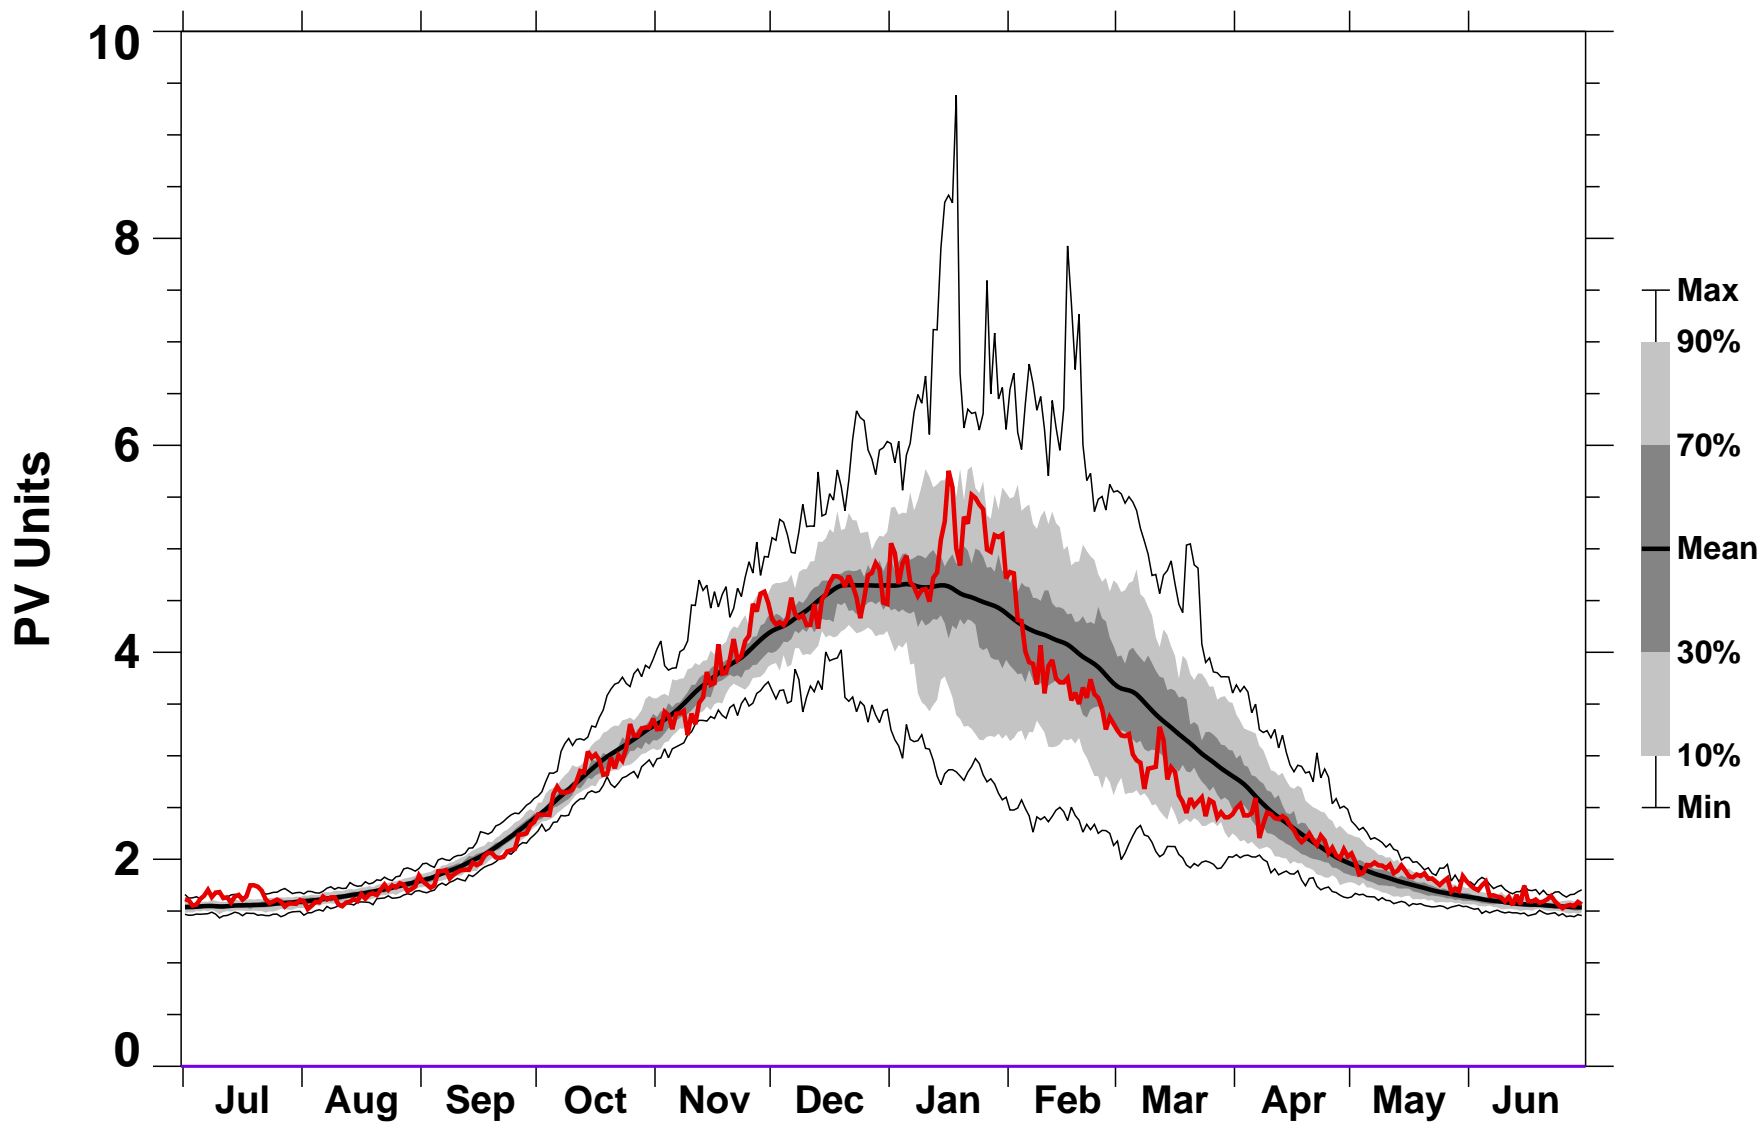

NH Maximum MPV 850 K MERRA2

1978/1979–2022/2023

1980/1981