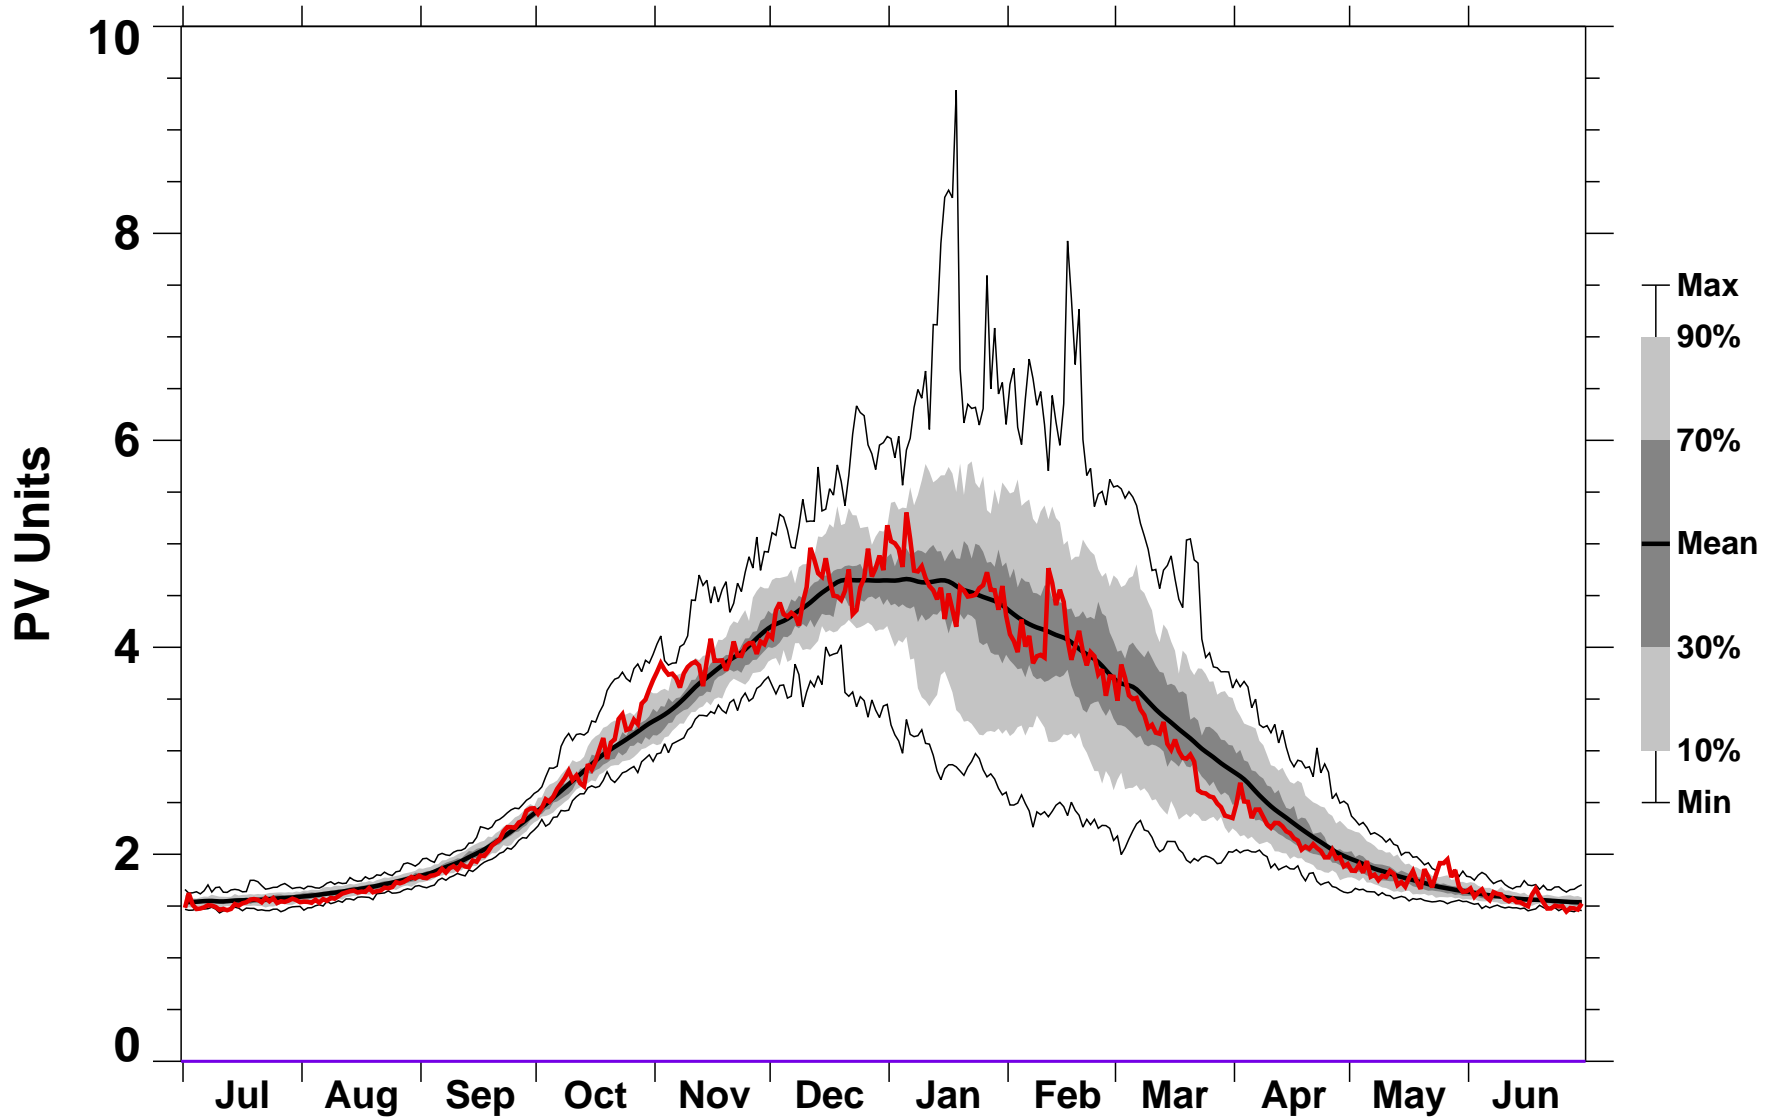

# NH Maximum MPV 850 K MERRA2

1978/1979–2022/2023

1982/1983