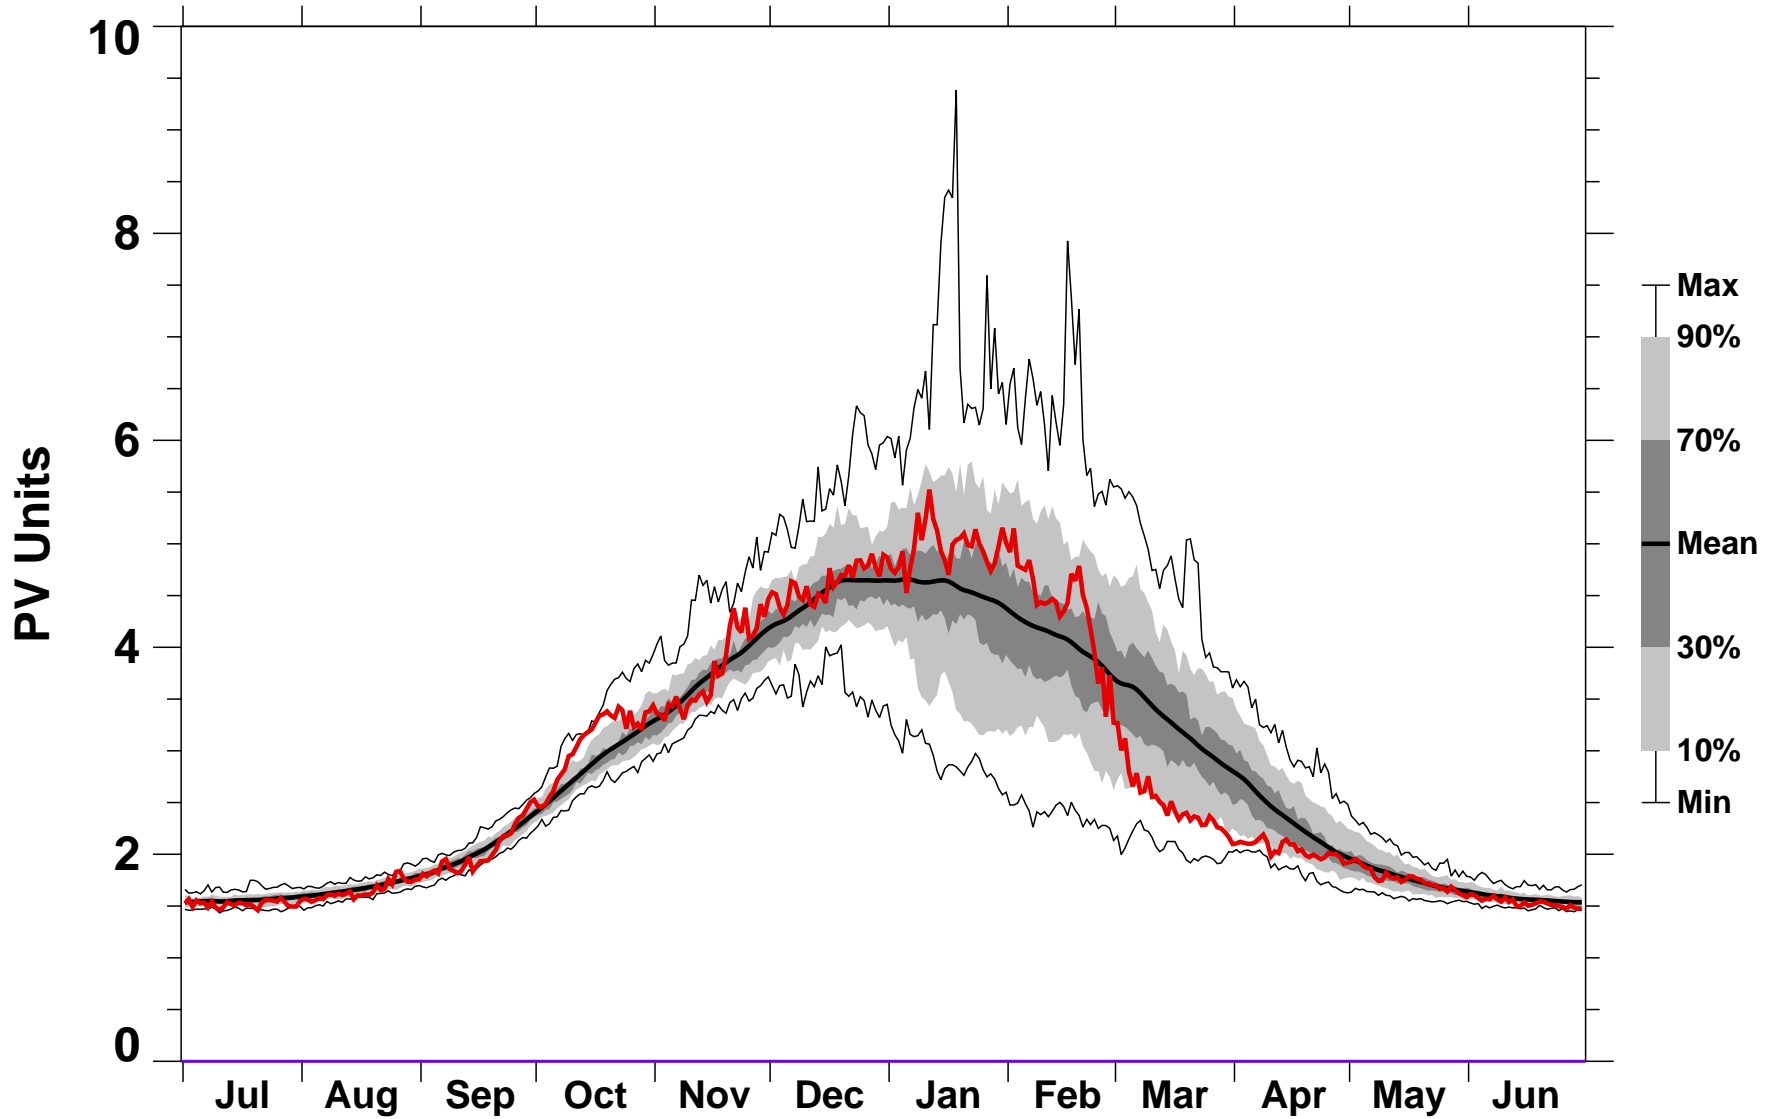

# NH Maximum MPV 850 K MERRA2

1978/1979–2022/2023

1983/1984