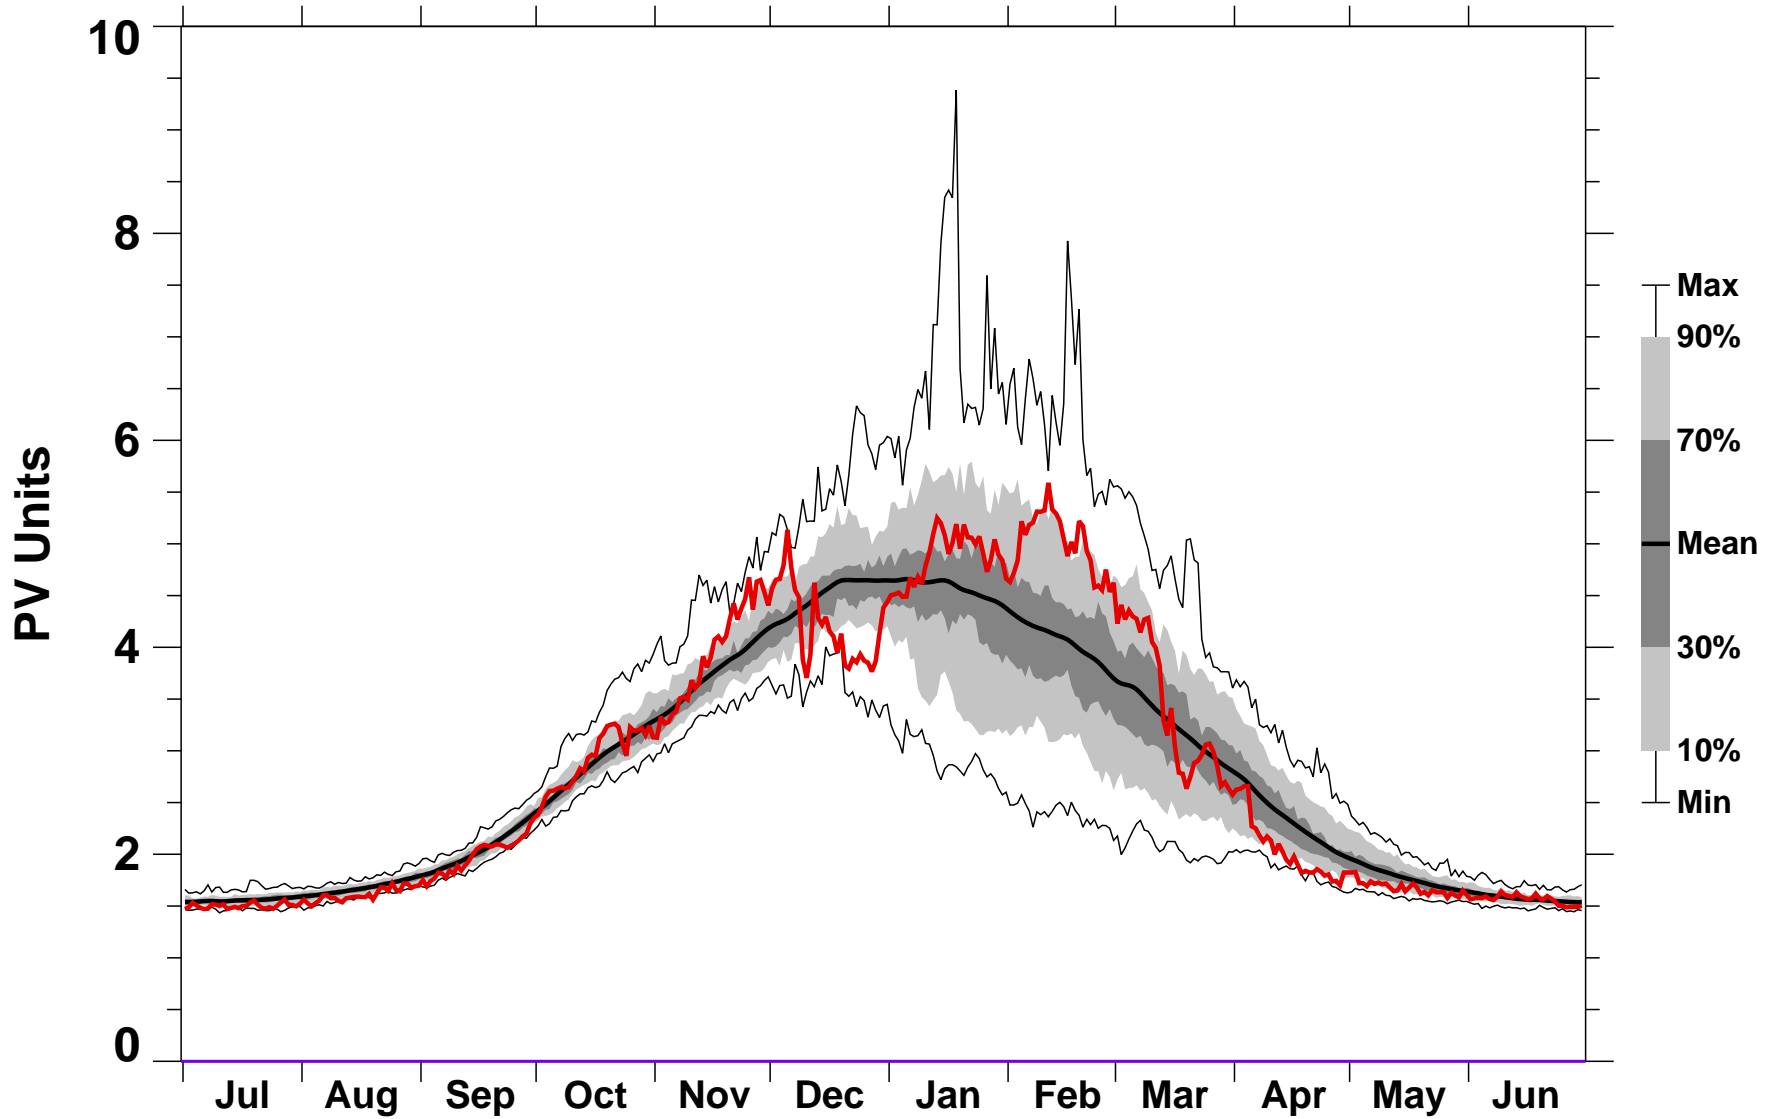

NH Maximum MPV 850 K MERRA2

1978/1979–2022/2023

1987/1988