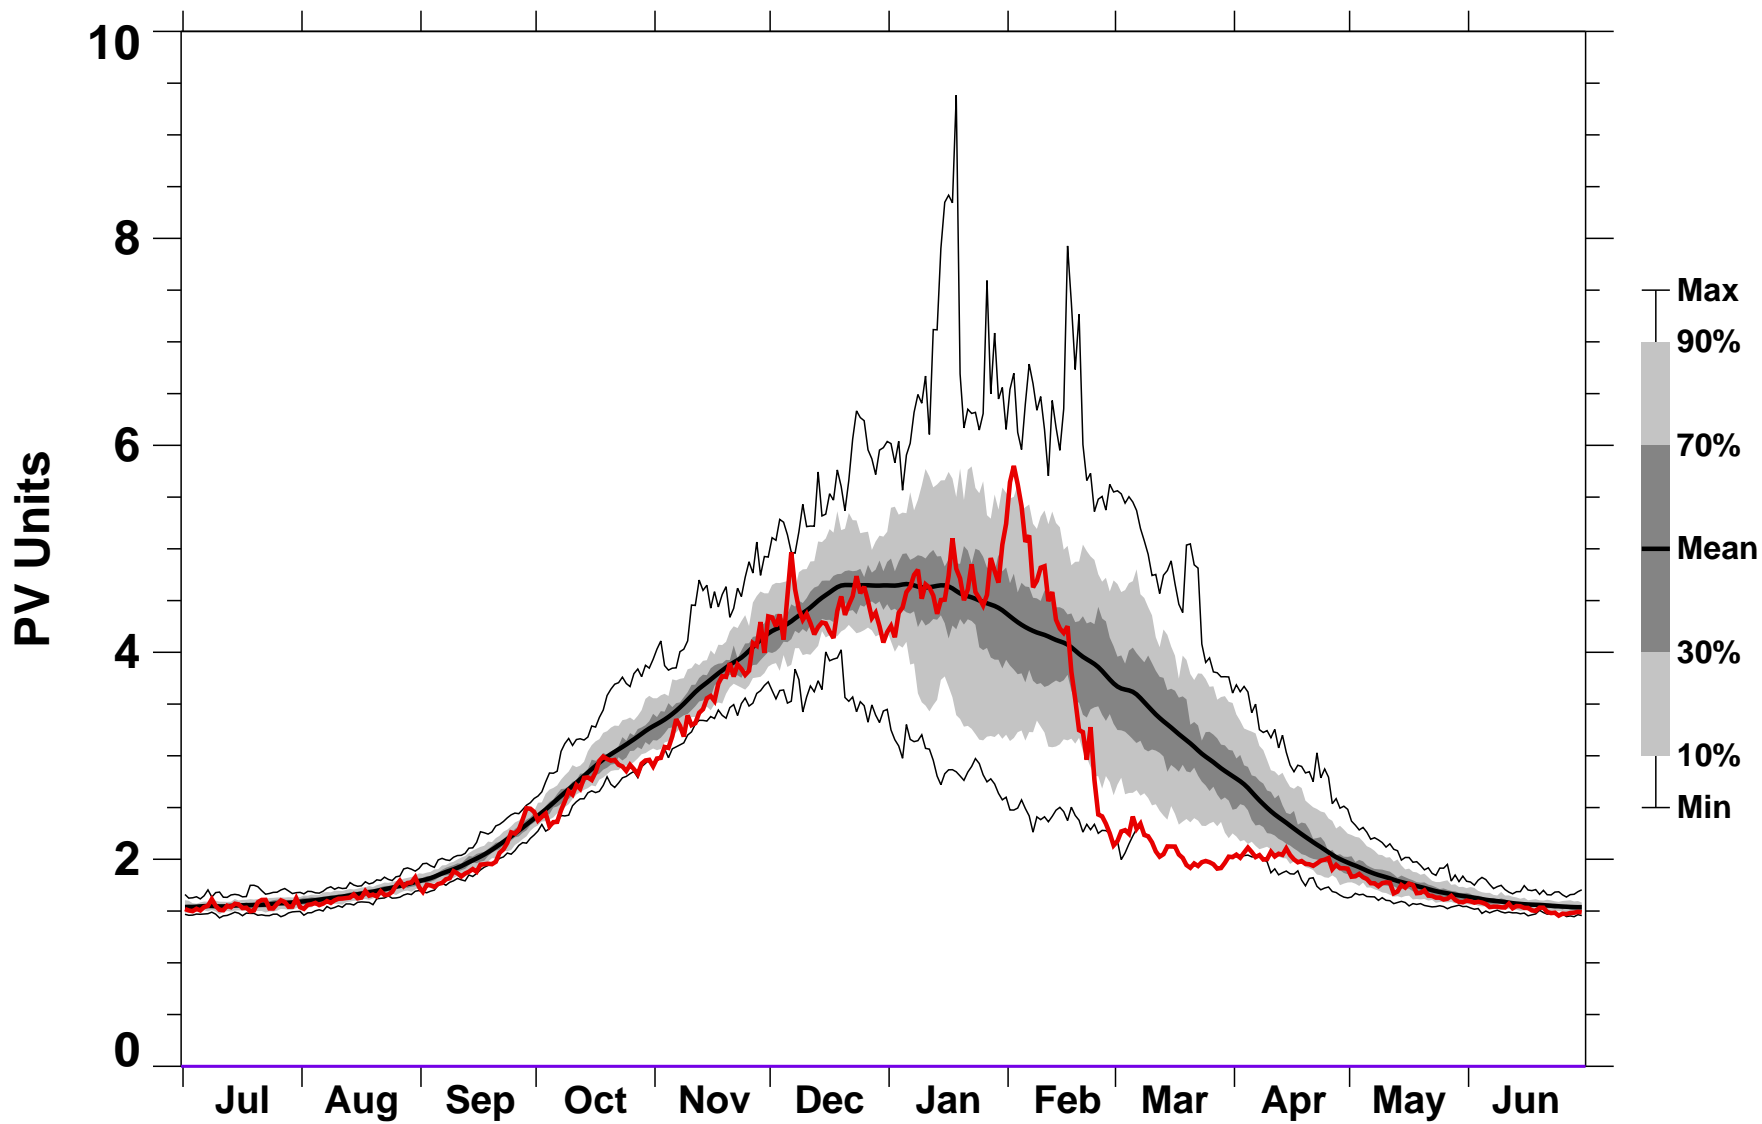

NH Maximum MPV 850 K MERRA2

1978/1979–2022/2023

1988/1989