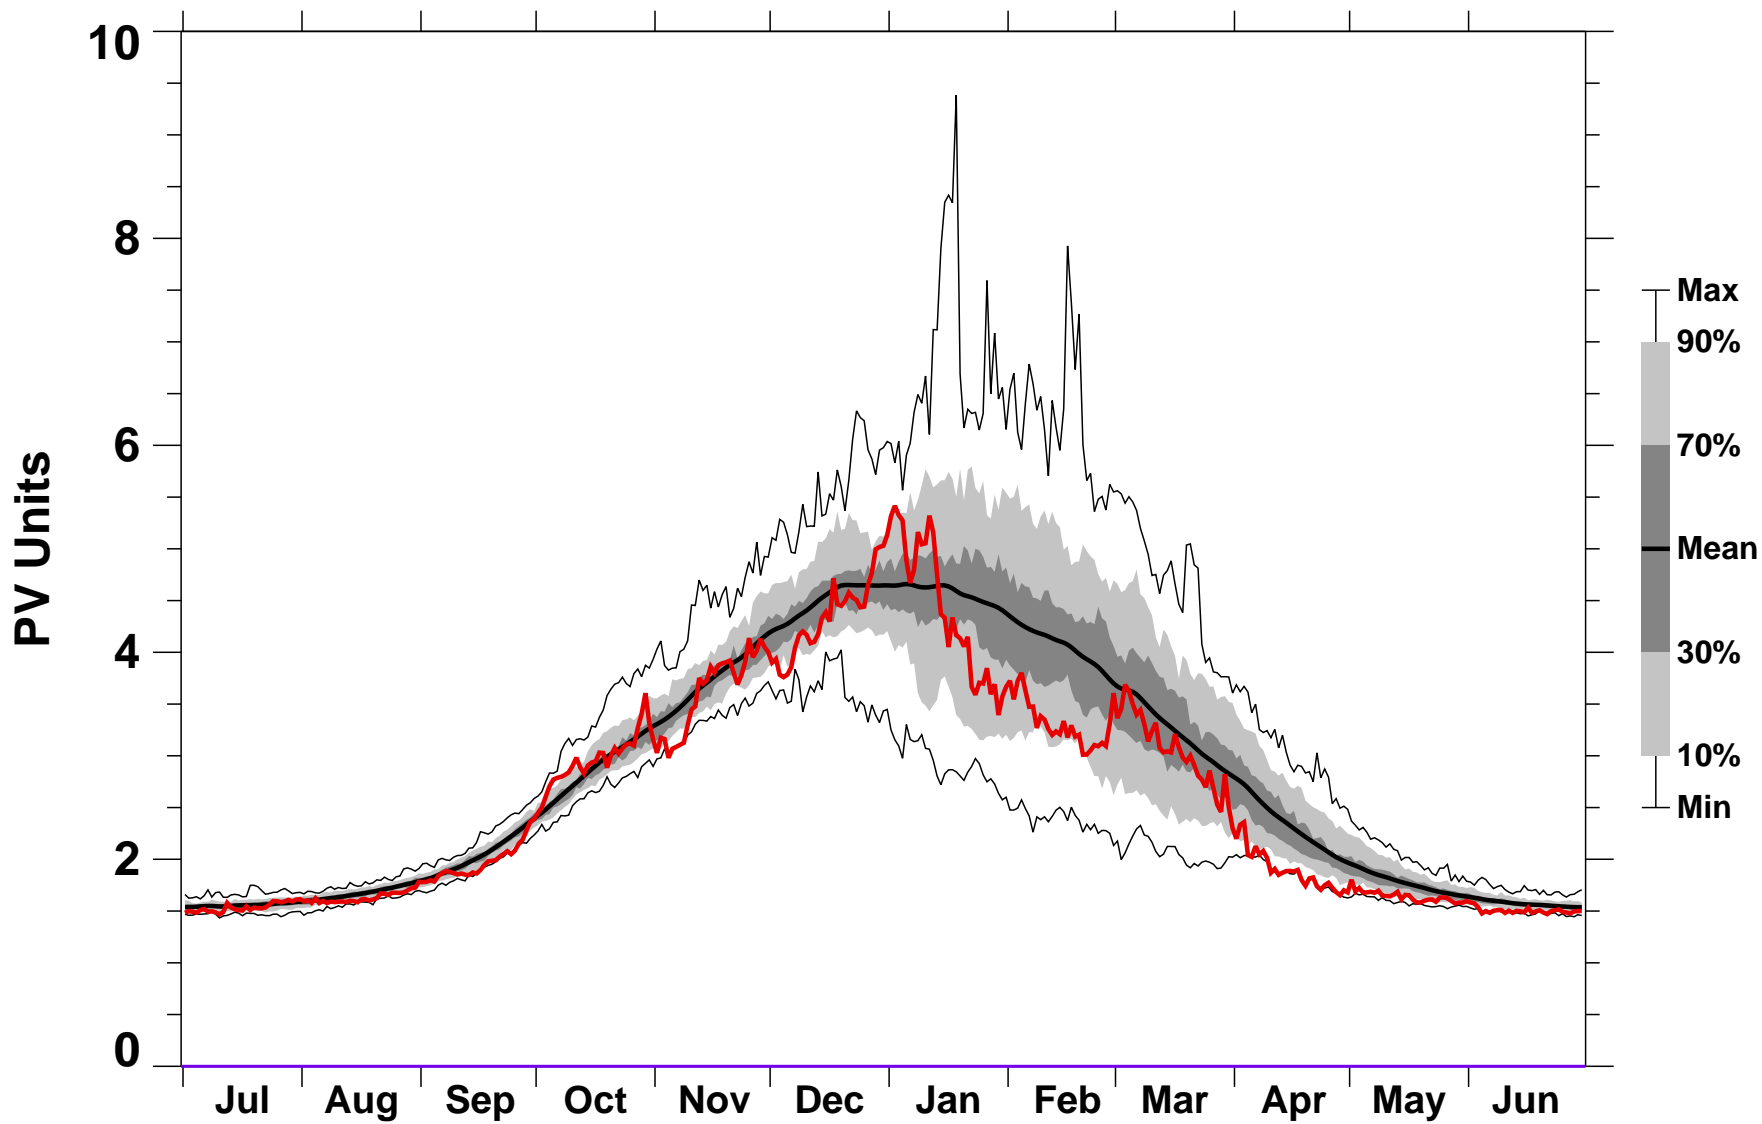

NH Maximum MPV 850 K MERRA2

1978/1979–2022/2023

1991/1992