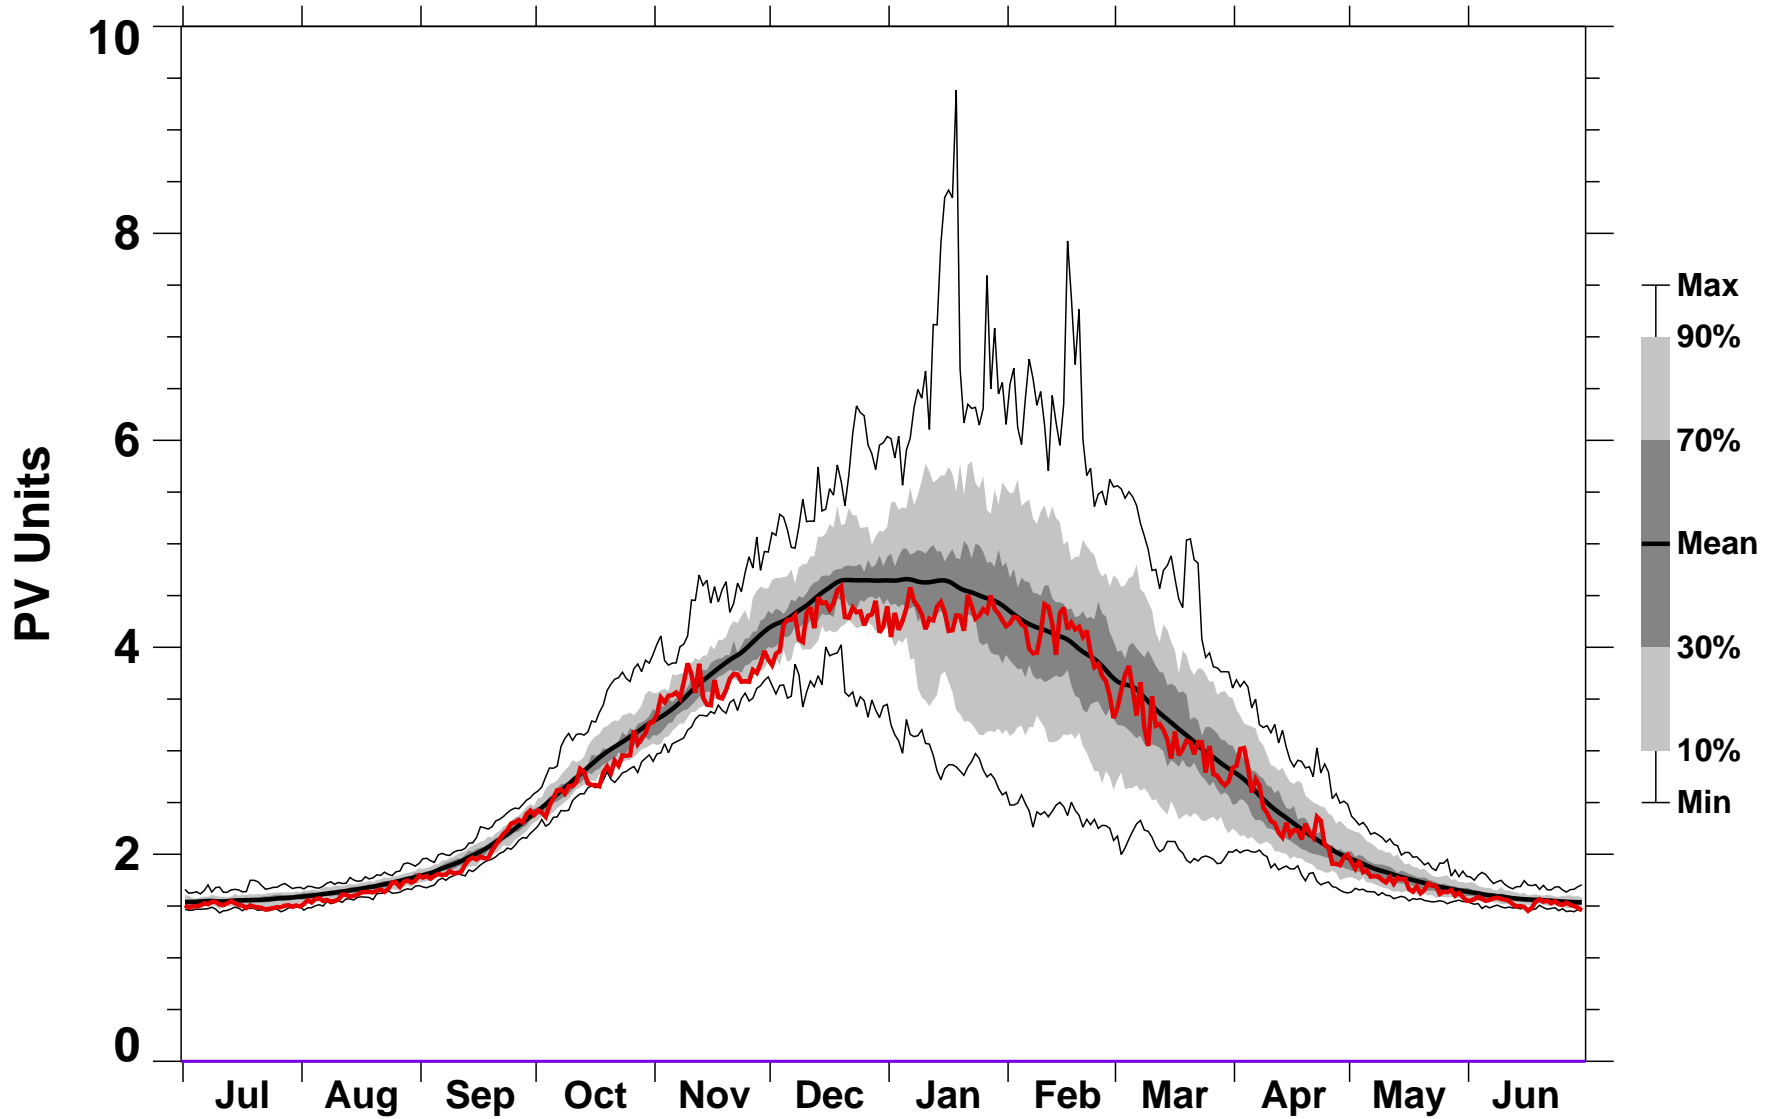

NH Maximum MPV 850 K MERRA2

1978/1979–2022/2023

1992/1993