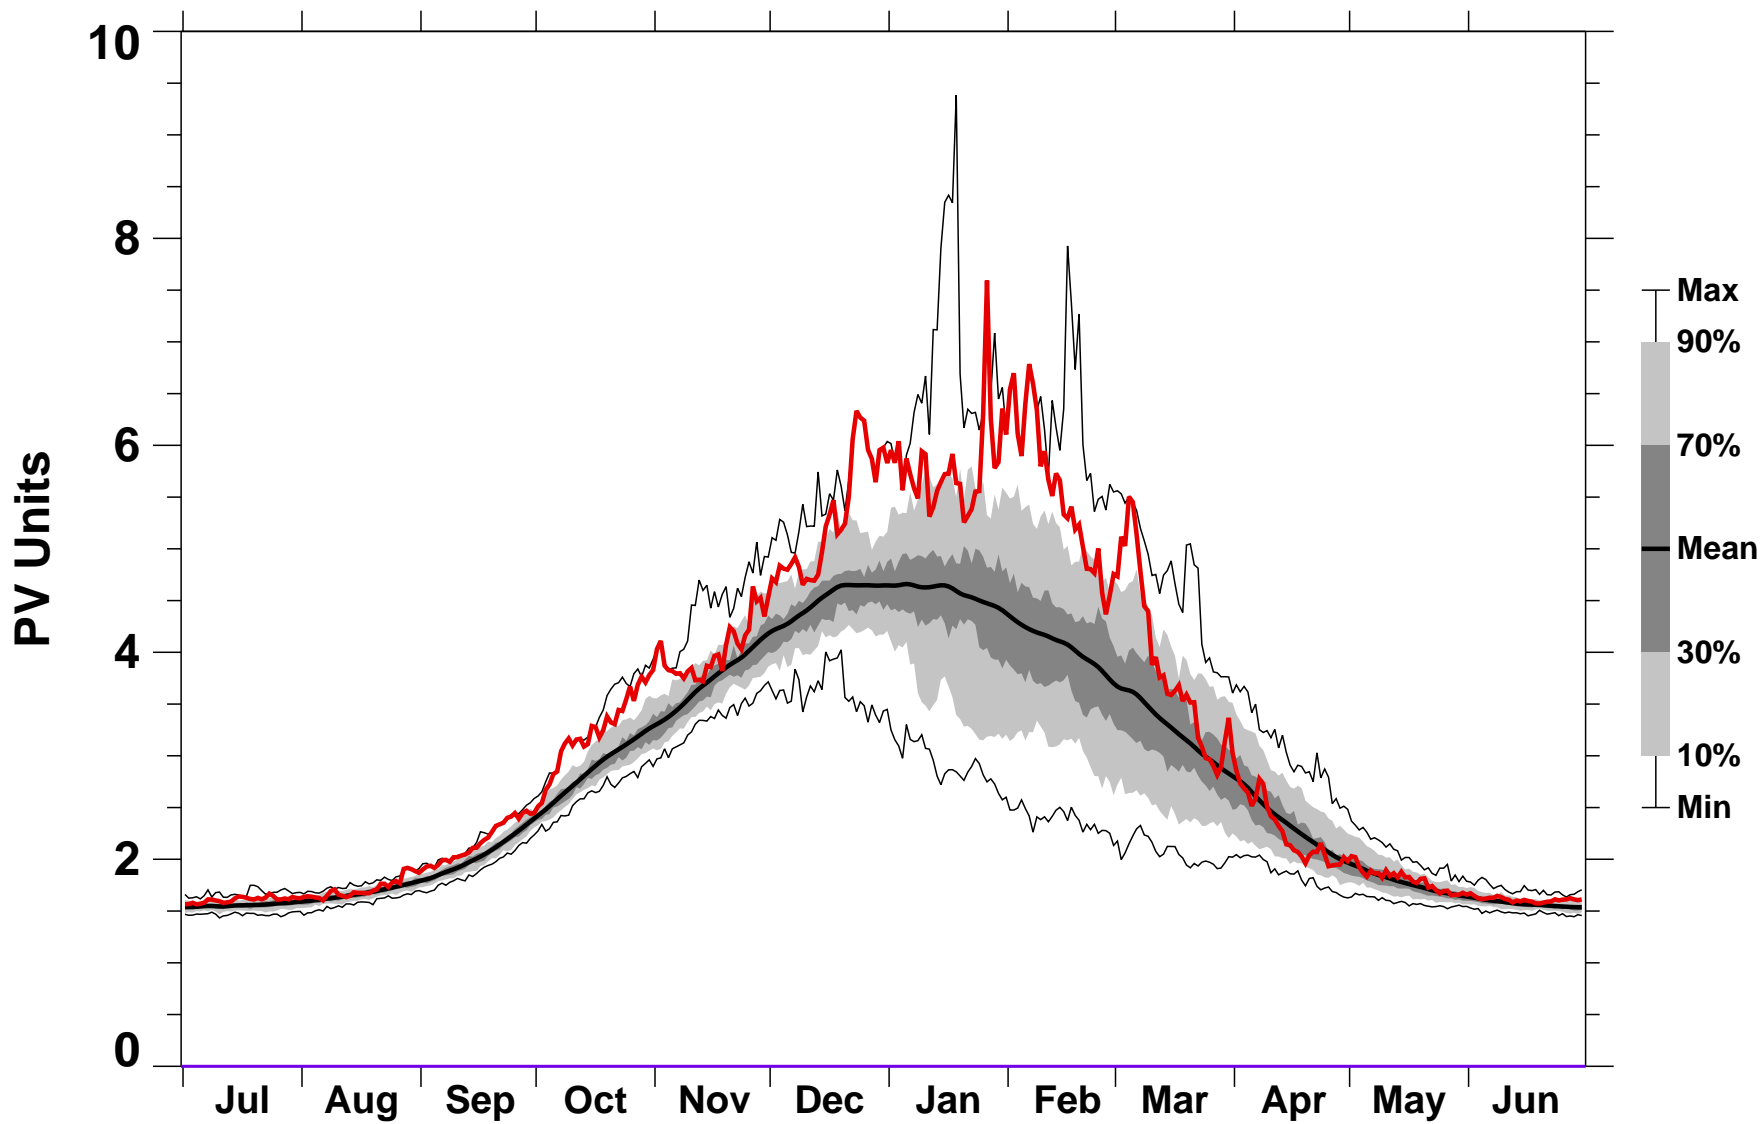

NH Maximum MPV 850 K MERRA2

1978/1979–2022/2023

1995/1996