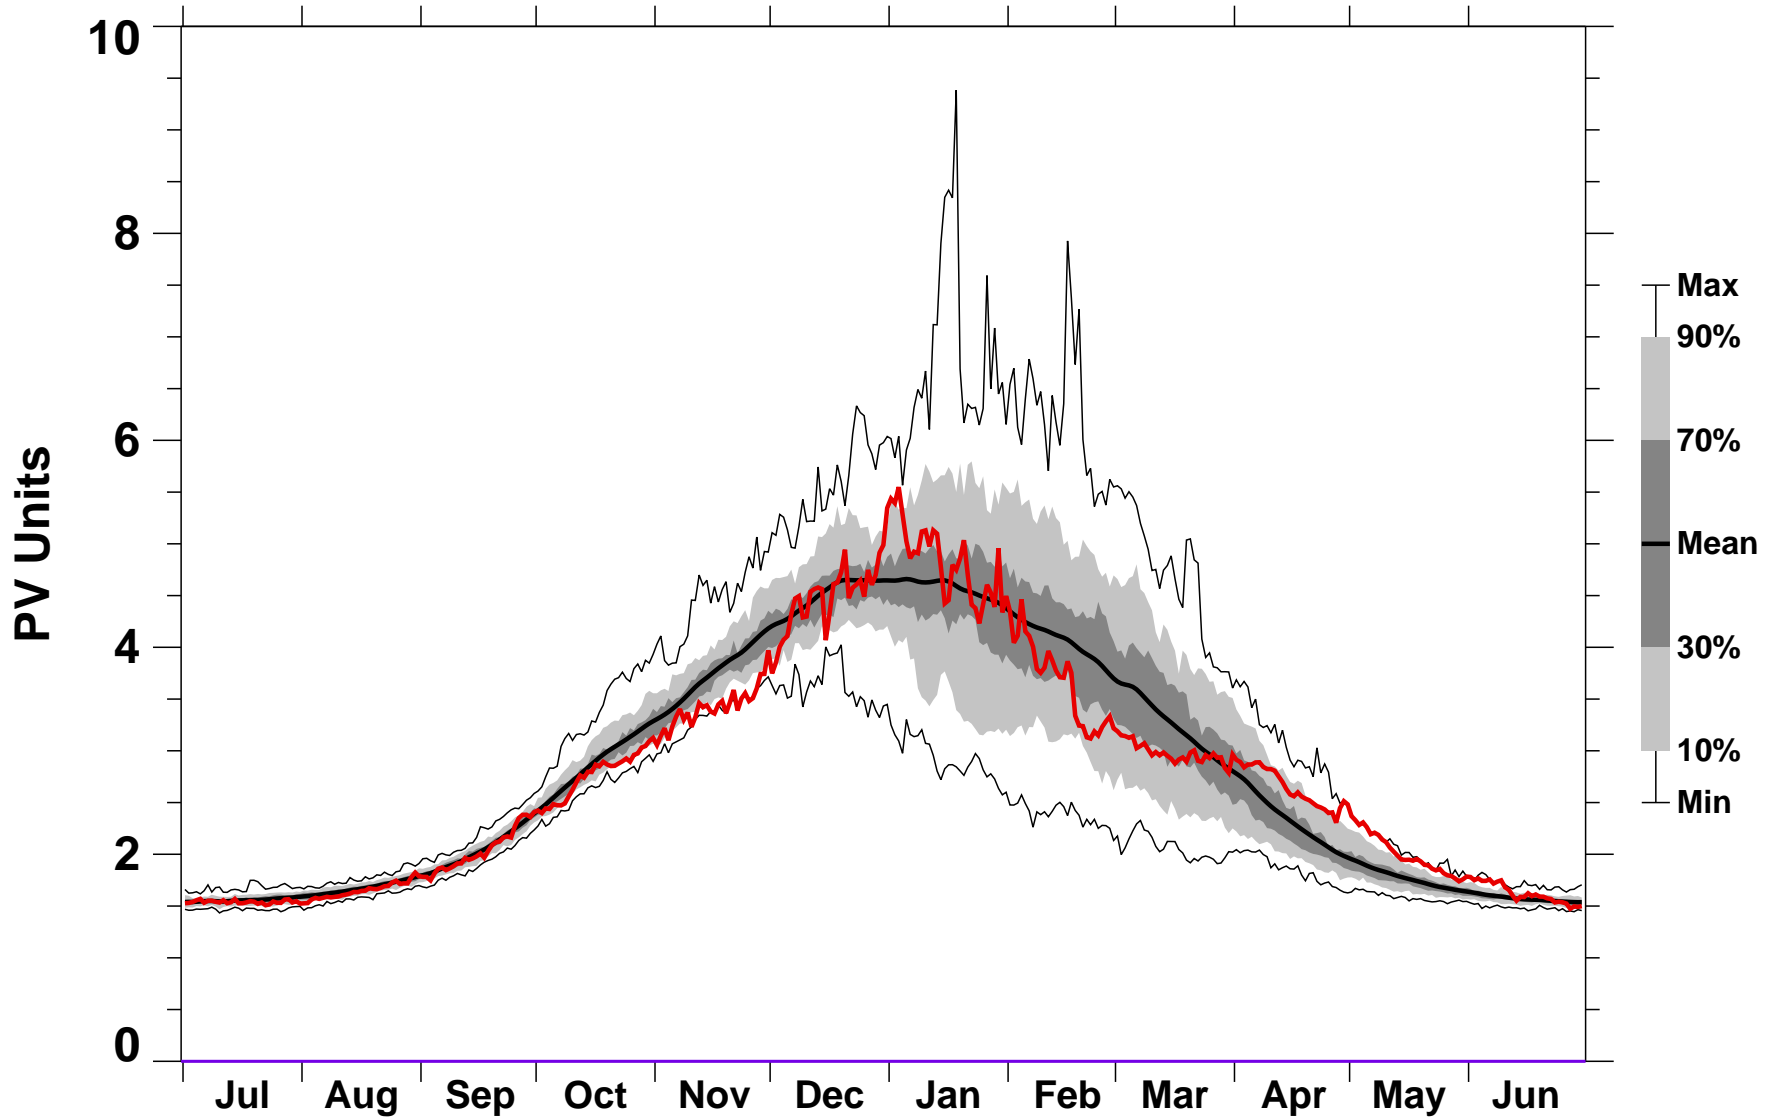

NH Maximum MPV 850 K MERRA2

1978/1979–2022/2023

2000/2001