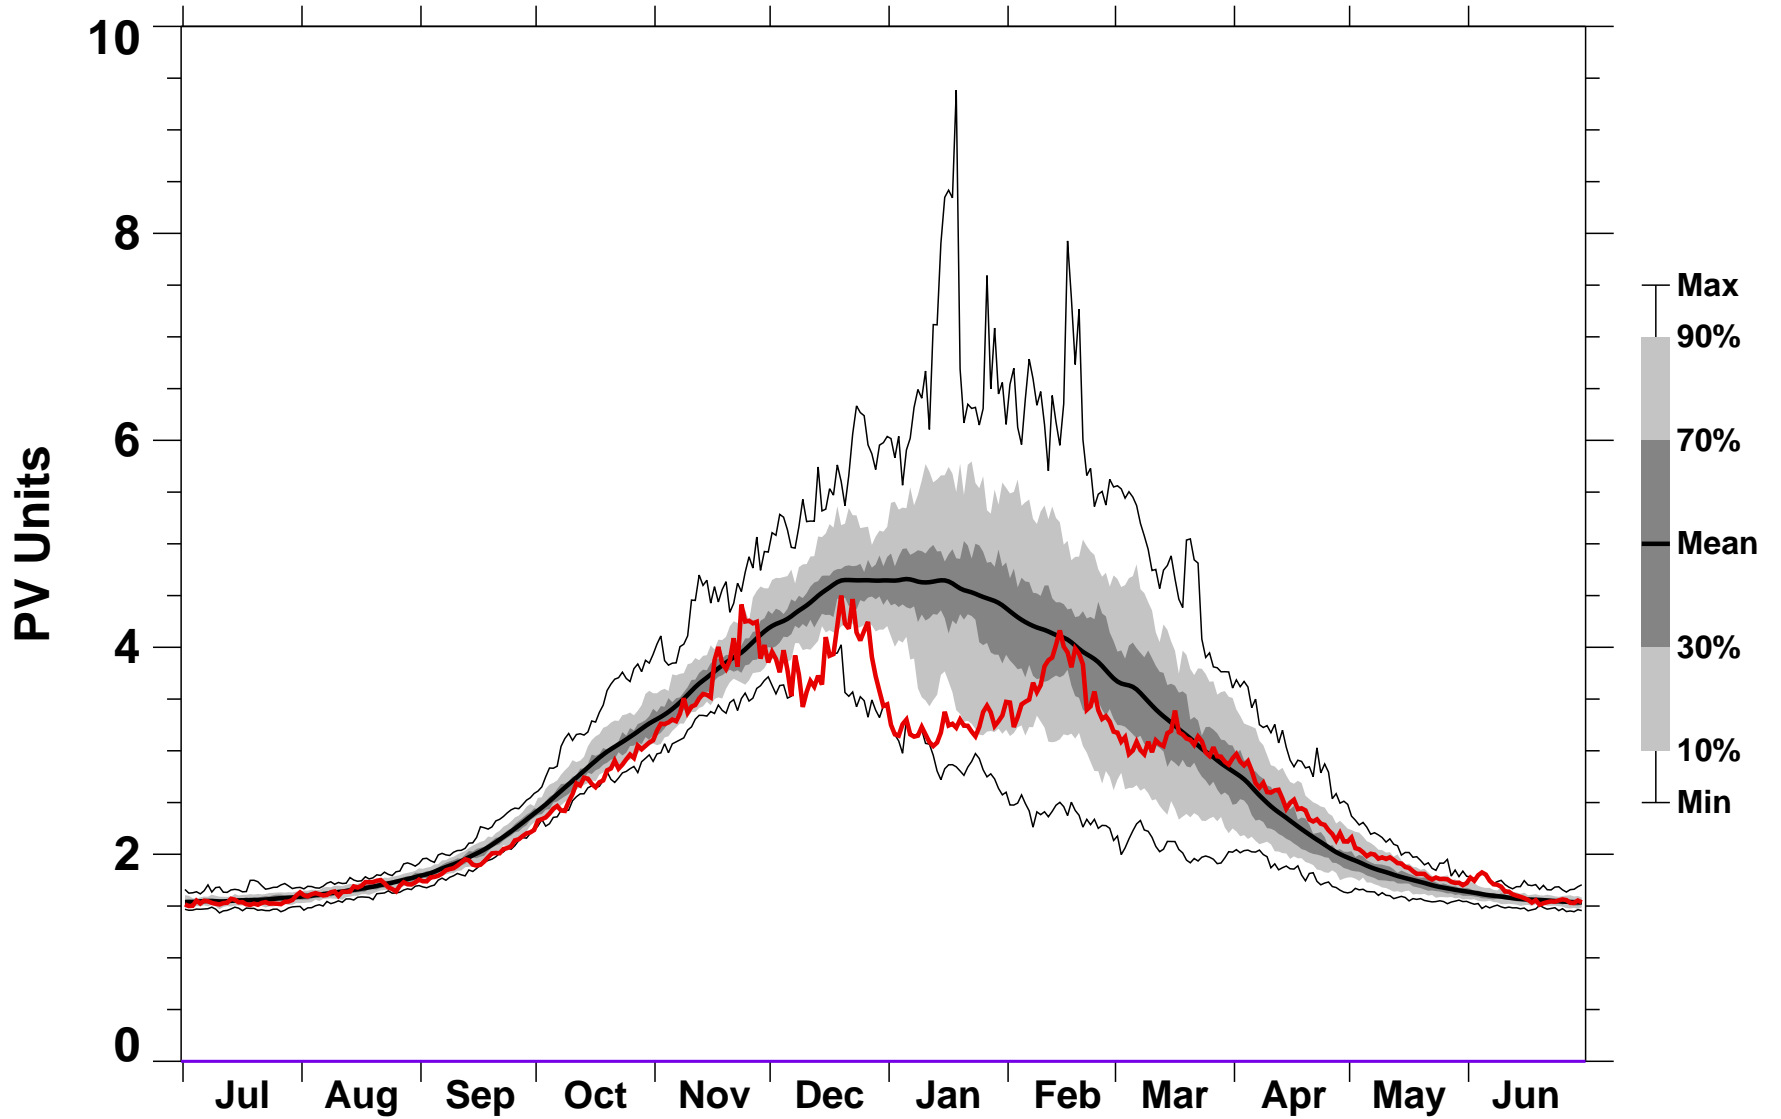

NH Maximum MPV 850 K MERRA2

1978/1979–2022/2023

2001/2002