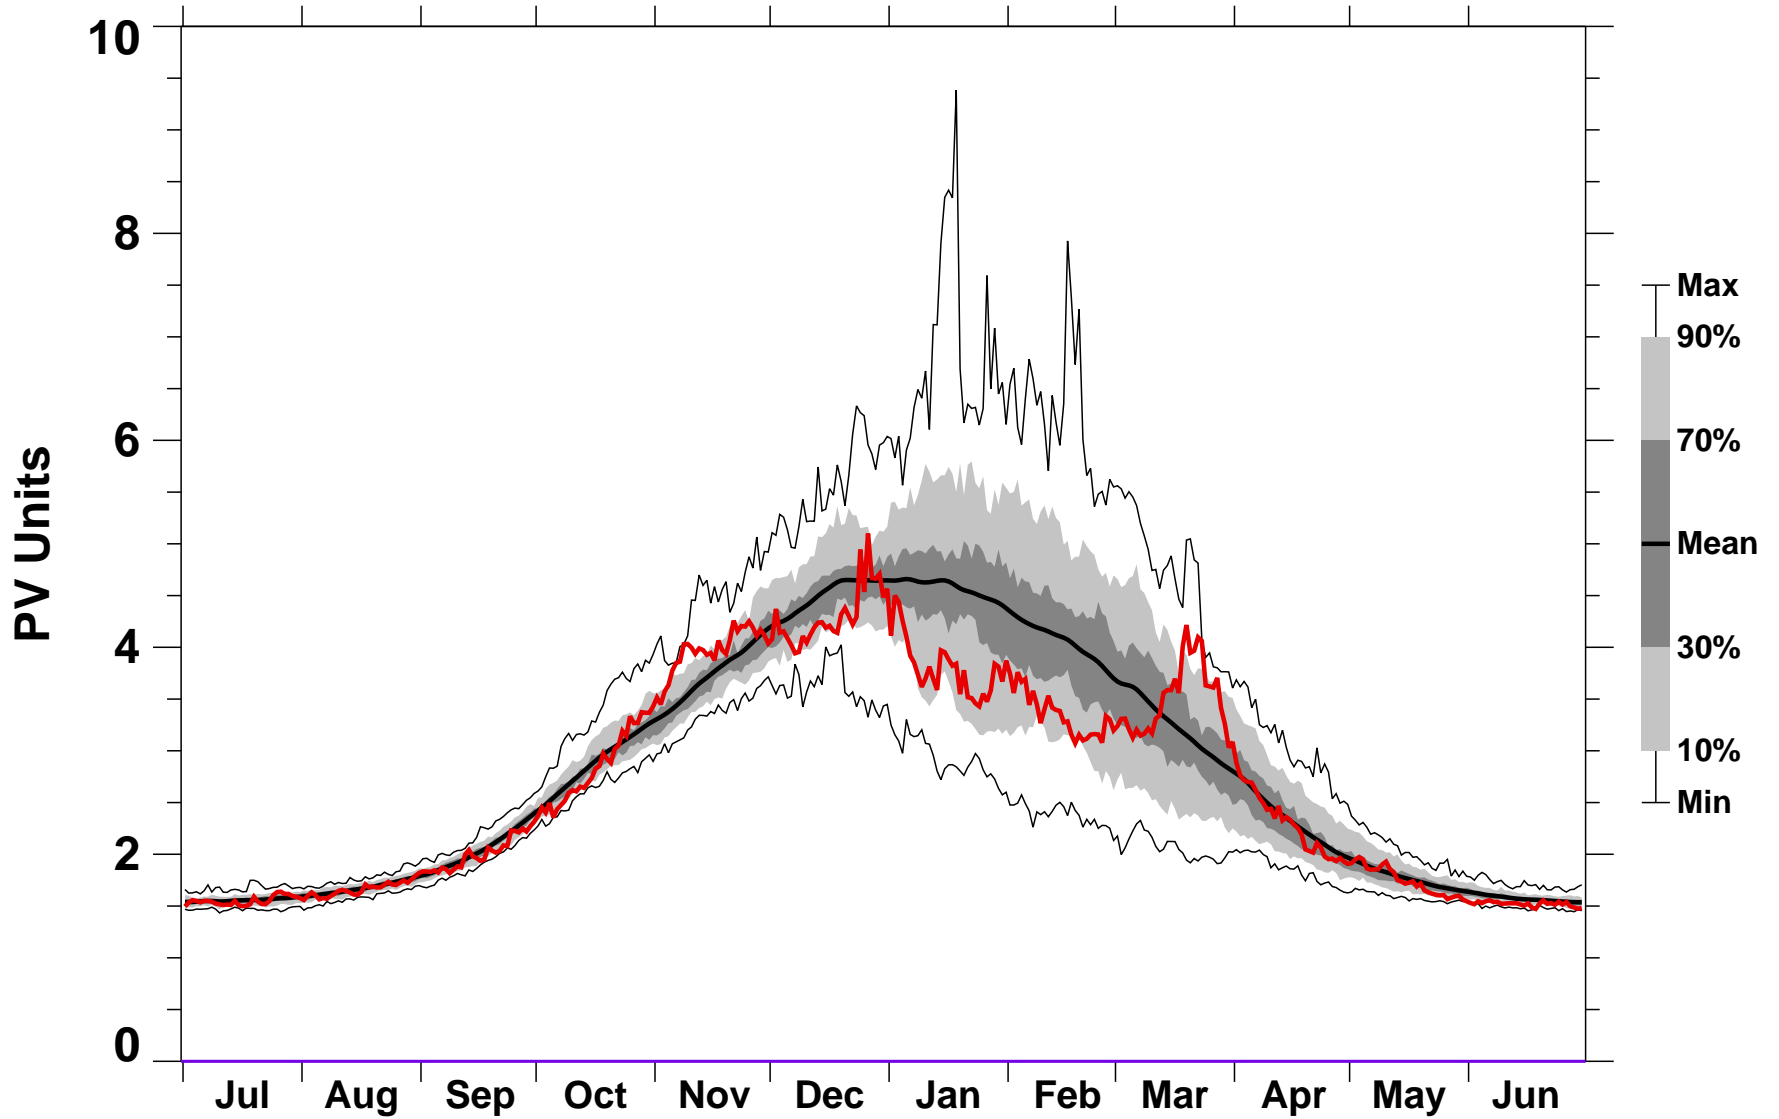

NH Maximum MPV 850 K MERRA2

1978/1979-2022/2023

2002/2003