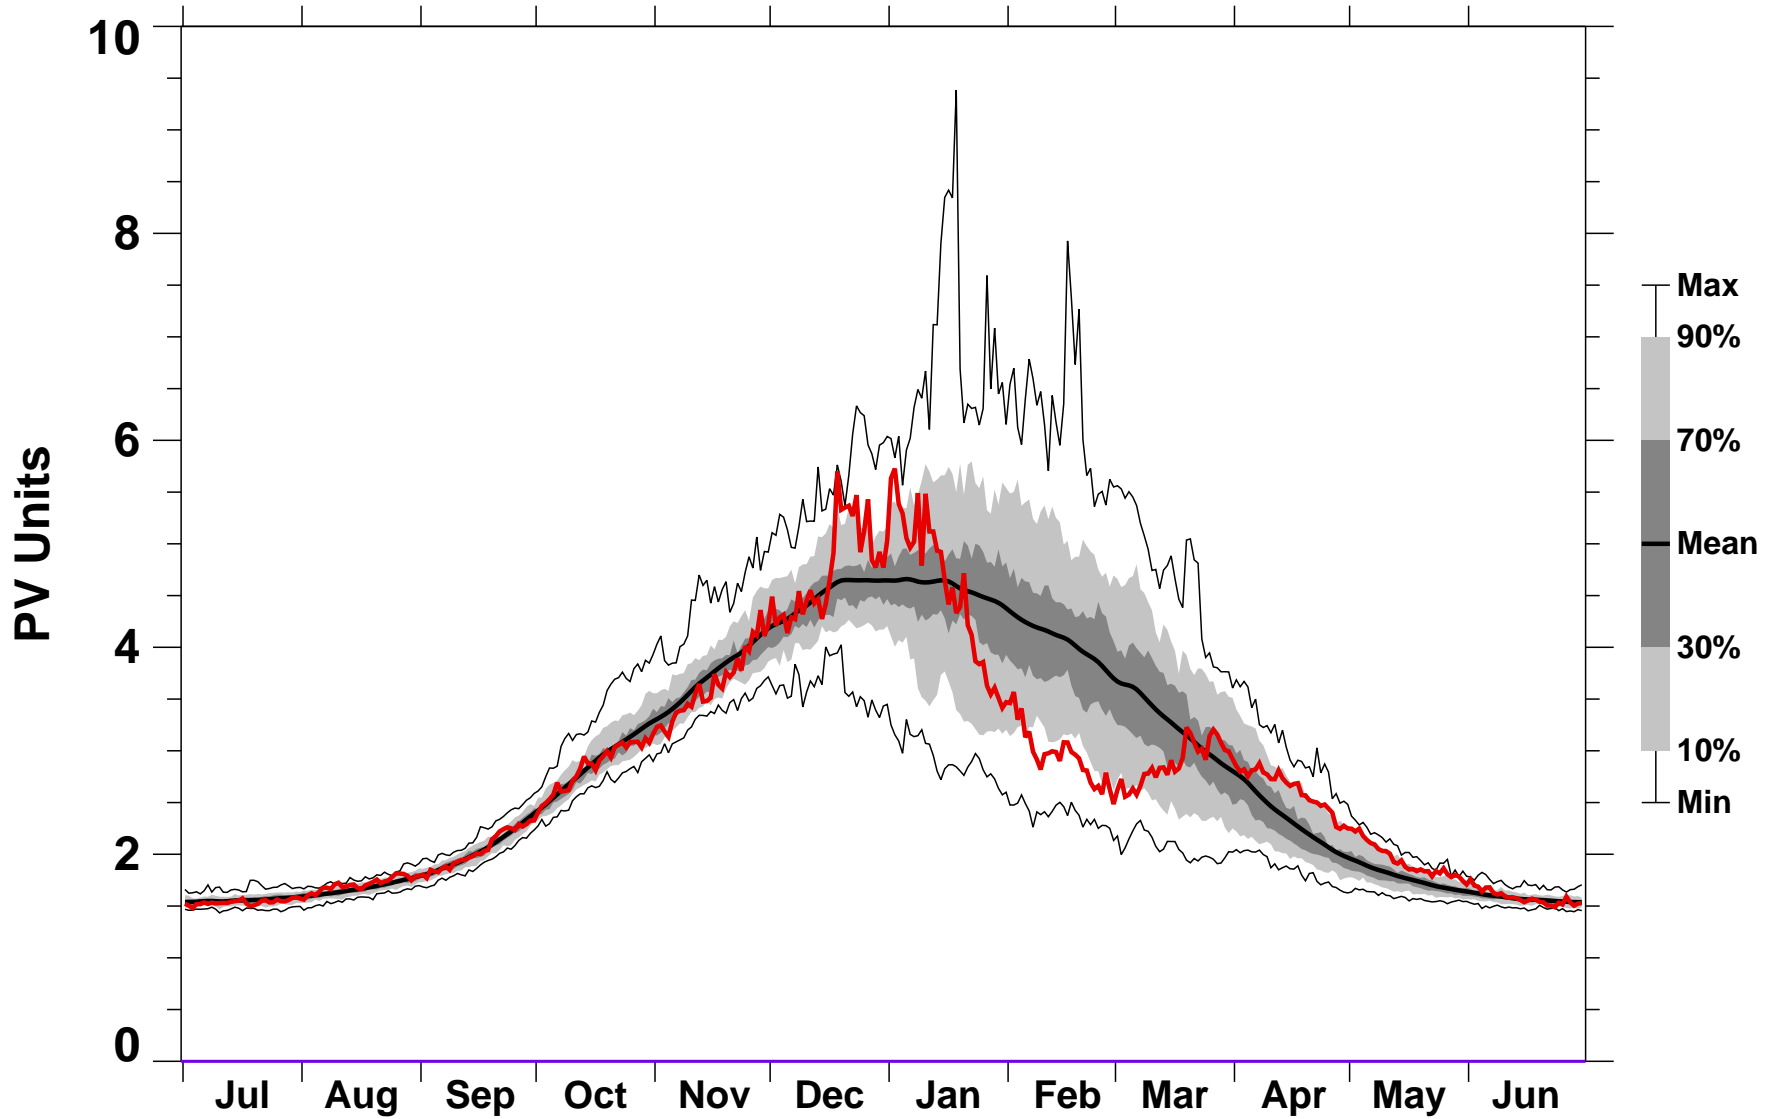

NH Maximum MPV 850 K MERRA2

1978/1979–2022/2023

2005/2006