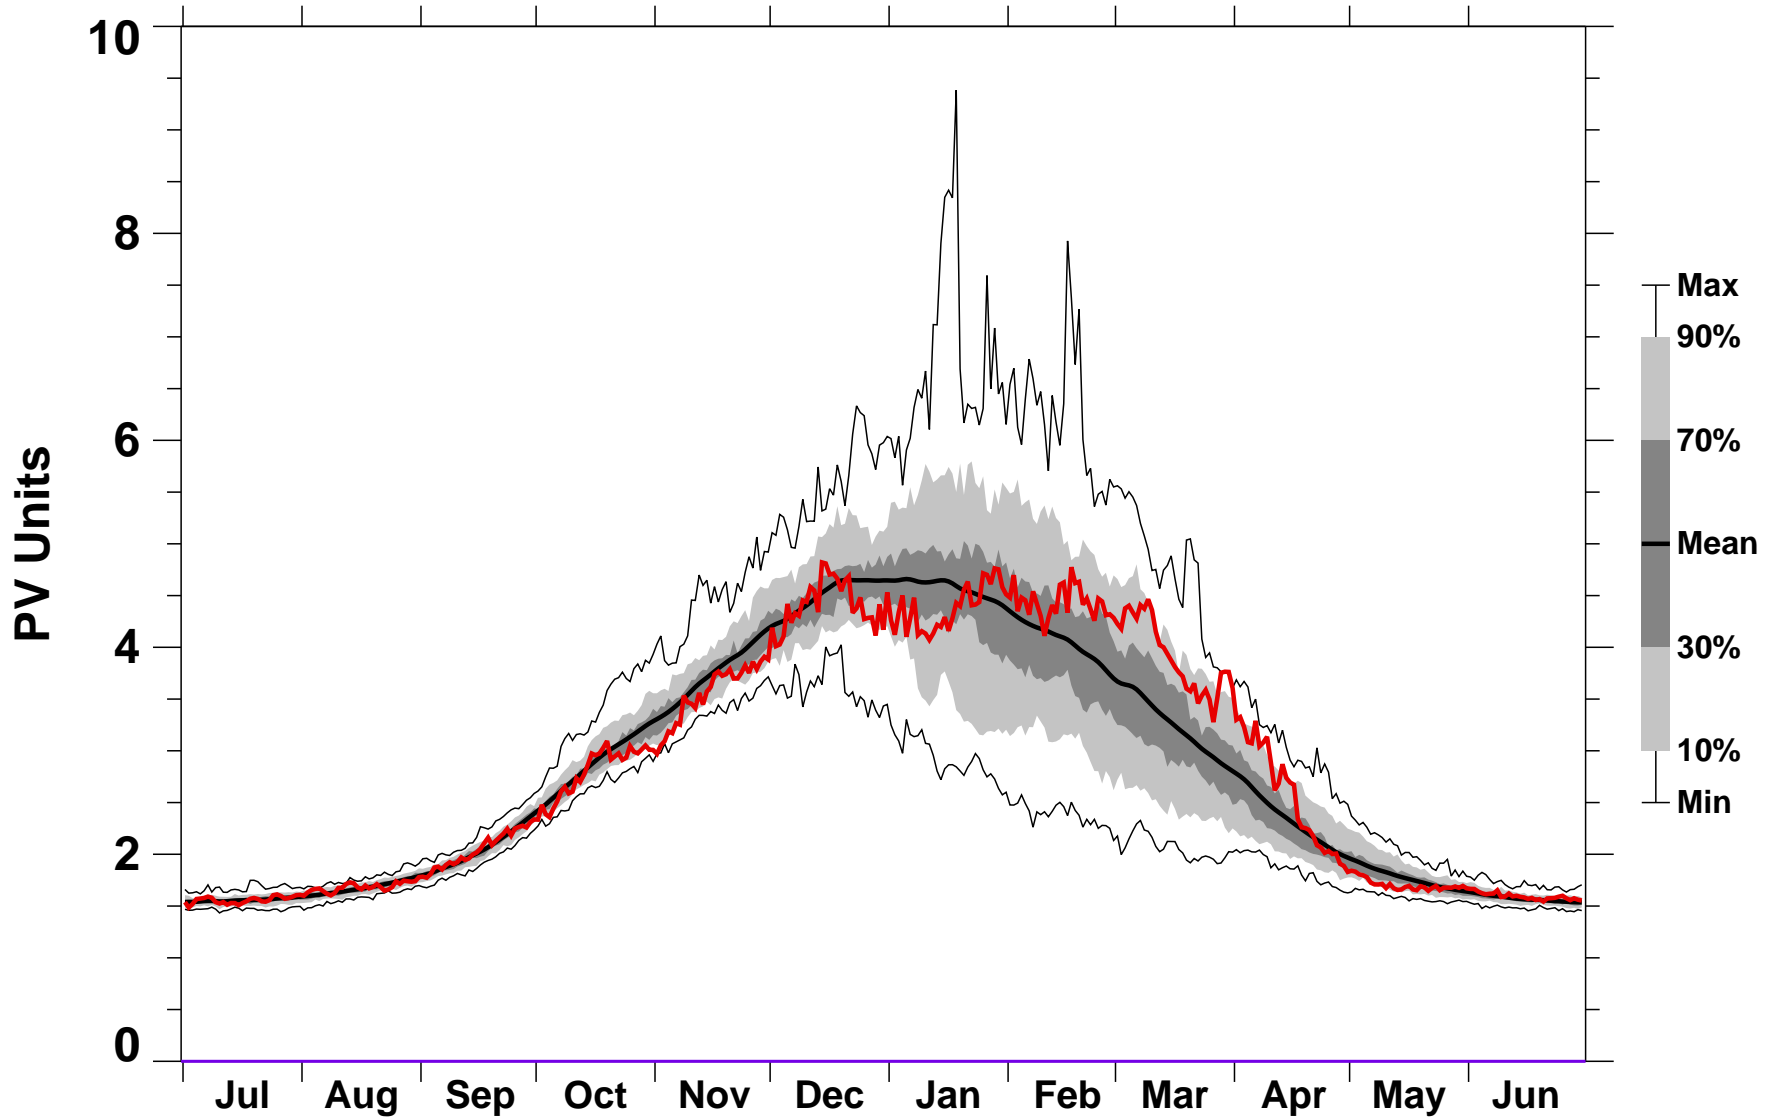

NH Maximum MPV 850 K MERRA2

1978/1979–2022/2023

2006/2007